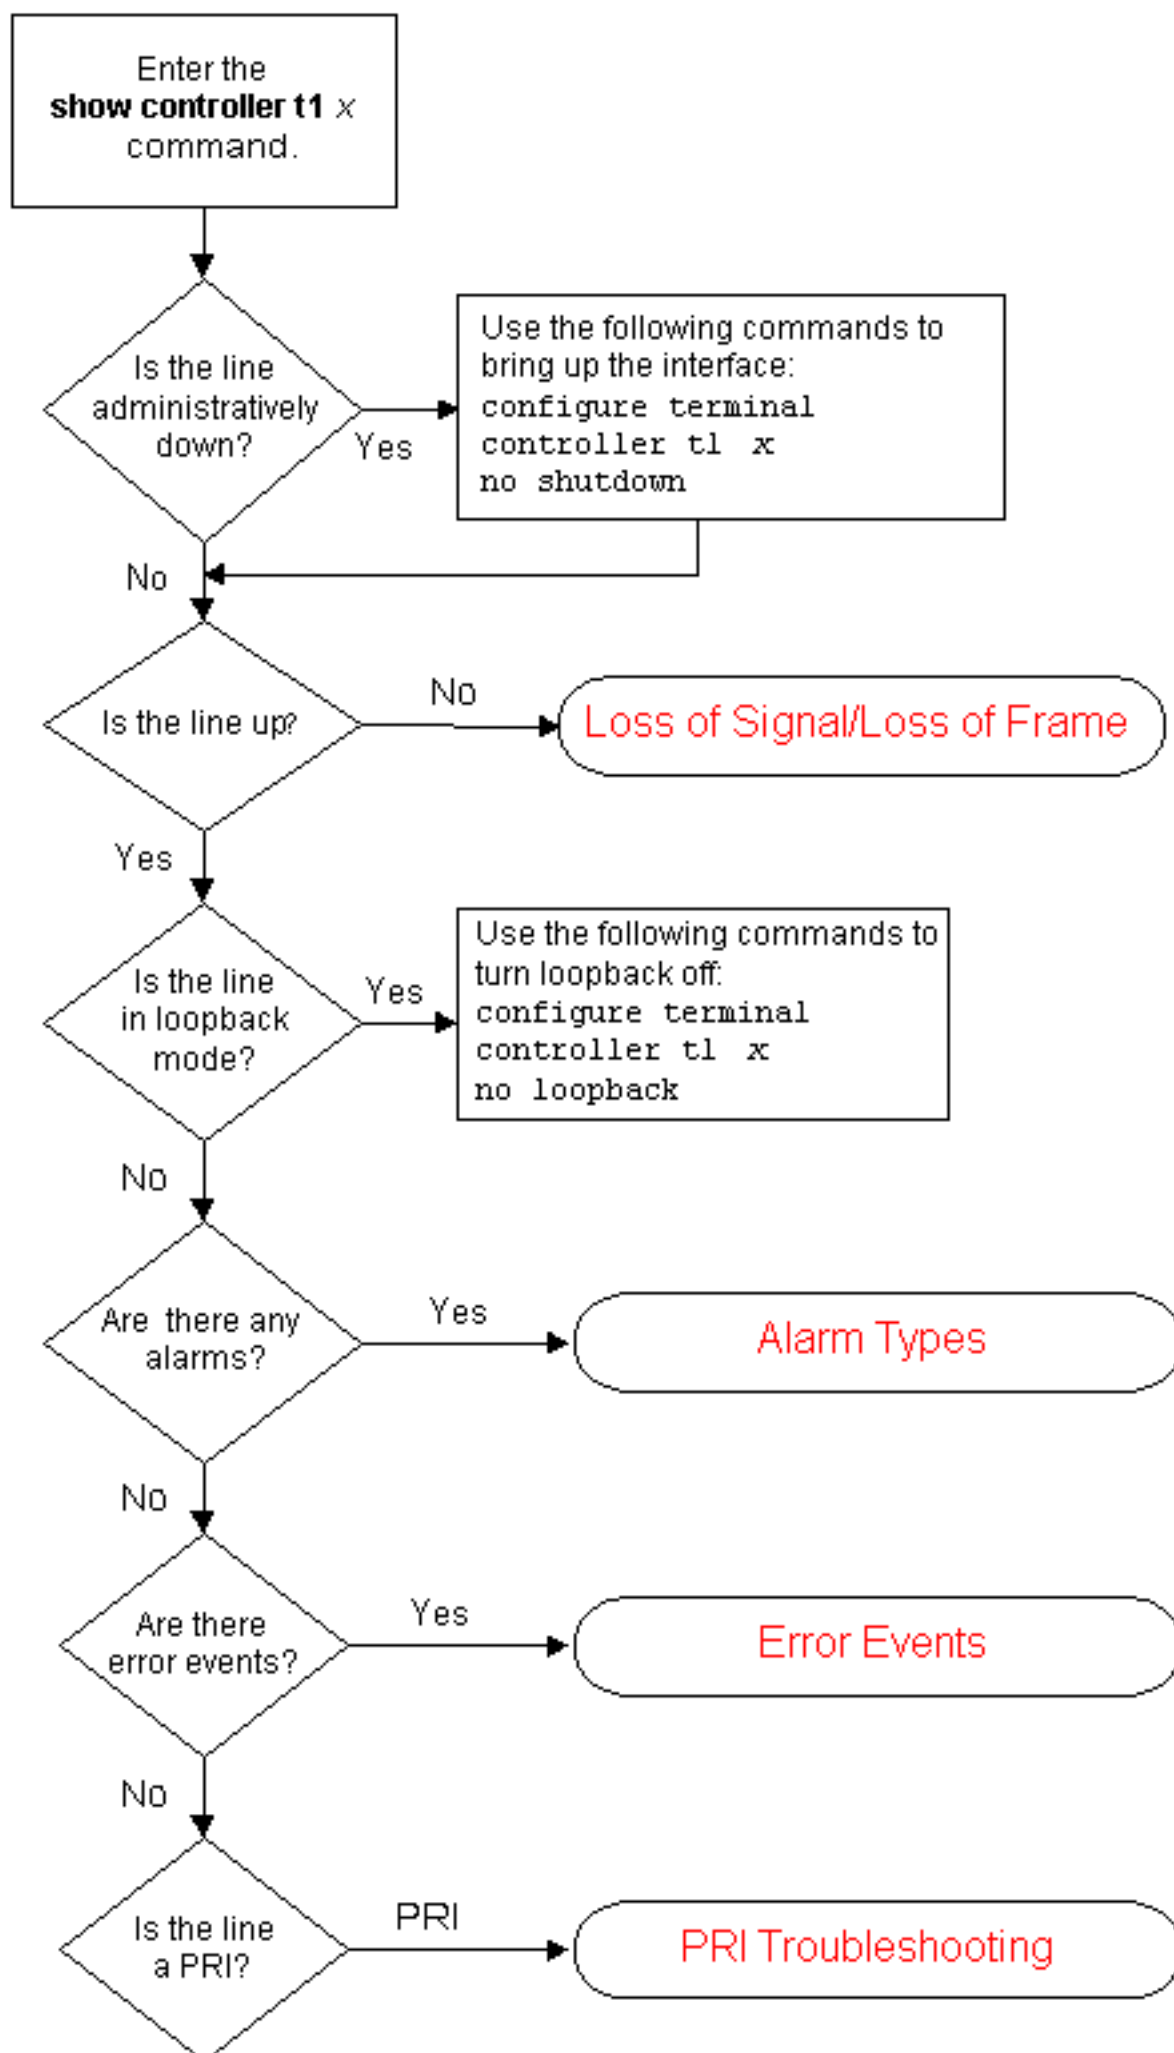

T1故障排除

目錄

[簡介](#)

[開始之前](#)

[慣例](#)

[必要條件](#)

[採用元件](#)

[故障排除流程圖](#)

[相關資訊](#)

[簡介](#)

本文檔提供流程圖以幫助T1進行故障排除。

[開始之前](#)

[慣例](#)

如需文件慣例的詳細資訊，請參閱[思科技術提示慣例](#)。

[必要條件](#)

本文件沒有特定先決條件。

[採用元件](#)

本文件所述內容不限於特定軟體和硬體版本。

[故障排除流程圖](#)

相關資訊

- [T1第1層故障排除](#)
- [T1警報故障排除](#)
- [T1錯誤事件故障排除](#)
- [T1 PRI故障排除](#)
- [硬插頭環回測試](#)
- [技術支援 - Cisco Systems](#)