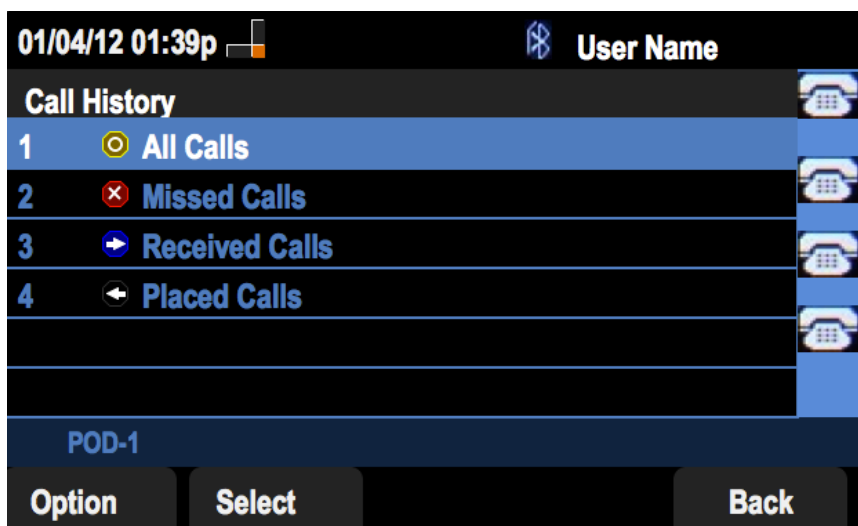

Toepasselijke apparaten

- SPA525G IP-telefoon
- SPA525G2 IP-telefoon

Alle gespreksgeschiedenis weergeven

Stap 1. Druk op de zachte toets Instellen.

Stap 2. Druk op de zachte toets voor de gespreksgeschiedenis.

Stap 3. Druk op de zachte sleutel voor Alle oproepen.

Gemiste gespreksgeschiedenis bekijken

Stap 1. Druk op de zachte toets Instellen.

Stap 2. Druk op de zachte toets voor de gespreksgeschiedenis.

Stap 3. Druk op de zachte sleutel voor gemiste oproepen.

Bekijk ontvangen gespreksgeschiedenis

Stap 1. Druk op de zachte toets Instellen.

Stap 2. Druk op de zachte toets voor de gespreksgeschiedenis.

Stap 3. Druk op de zachte sleutel voor ontvangen oproepen.

Geplaatste gespreksgeschiedenis bekijken