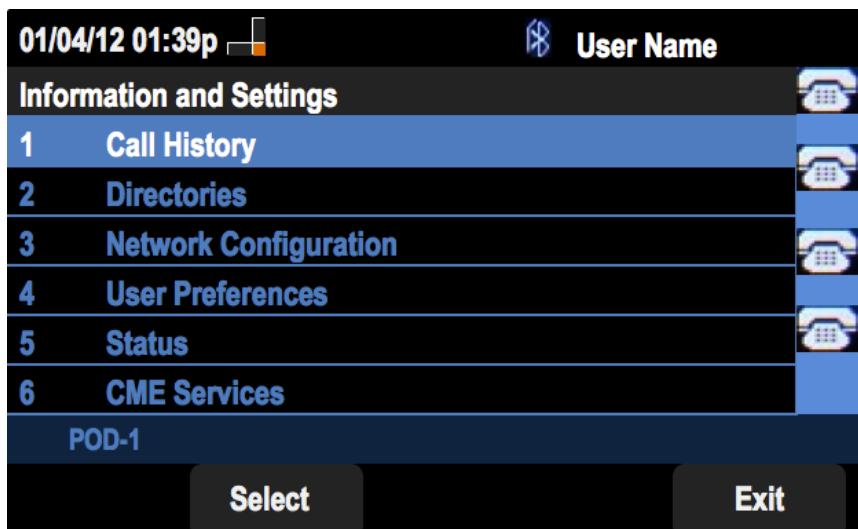

Toepasselijke apparaten

- SPA525G IP-telefoon
- SPA525G2 IP-telefoon

Alle gespreksgeschiedenis weergeven

Stap 1. Druk op de zachte toets Instellen.

Stap 2. Druk op de zachte toets voor de gespreksgeschiedenis.

Stap 3. Druk op de zachte sleutel voor Alle oproepen.

Gemiste gespreksgeschiedenis bekijken

Stap 1. Druk op de zachte toets Instellen.

Stap 2. Druk op de zachte toets voor de gespreksgeschiedenis.

Stap 3. Druk op de zachte sleutel voor gemiste oproepen.

Bekijk ontvangen gespreksgeschiedenis

Stap 1. Druk op de zachte toets Instellen.

Stap 2. Druk op de zachte toets voor de gespreksgeschiedenis.

Stap 3. Druk op de zachte sleutel voor ontvangen oproepen.

Geplaatste gespreksgeschiedenis bekijken

Stap 1. Druk op de zachte toets Instellen.

Stap 2. Druk op de zachte toets voor de gespreksgeschiedenis.

Stap 3. Druk op de zachte sleutel voor de geplaatste oproepen.

01/04/12 01:39p

User Name

Placed Calls