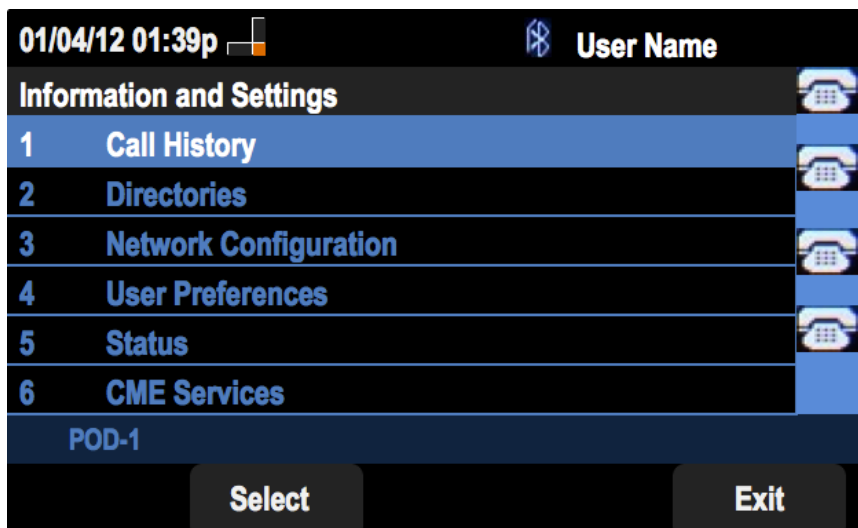

Bekijk de gespreksgeschiedenis op de SPA525G en SPA525G2 IP-telefoons met behulp van zachte toetsen

Doelstellingen

Dit document beschrijft hoe u de gespreksgeschiedenis op de SPA525G EN SPA525G2 IP-telefoons kunt bekijken

Toepasselijke apparaten

- SPA525G IP-telefoon
- SPA525G2 IP-telefoon

Alle gespreksgeschiedenis weergeven

Stap 1. Druk op de zachte toets Instellen.

Stap 2. Druk op de zachte toets voor de gespreksgeschiedenis.

Stap 3. Druk op de zachte sleutel voor Alle oproepen.

Gemiste gespreksgeschiedenis bekijken

Stap 1. Druk op de zachte toets Instellen.

Stap 2. Druk op de zachte toets voor de gespreksgeschiedenis.

Stap 3. Druk op de zachte sleutel voor gemiste oproepen.