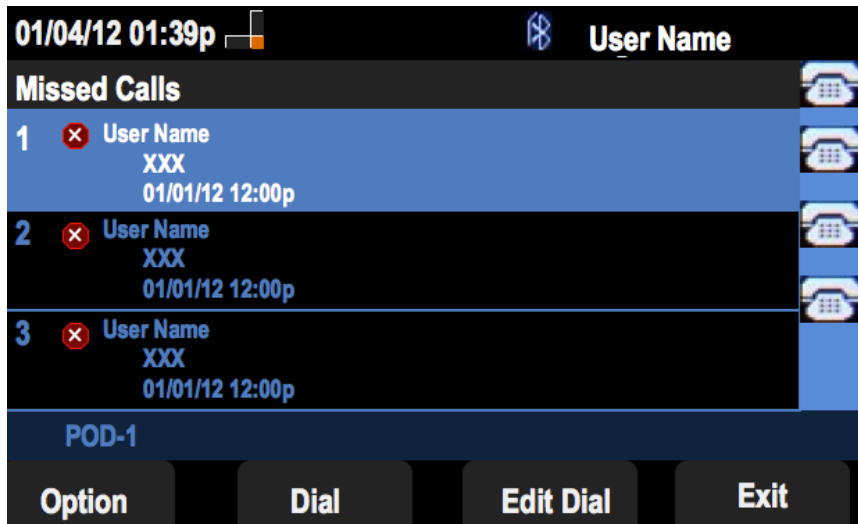

Toepasselijke apparaten

- SPA525G IP-telefoon
- SPA525G2 IP-telefoon

Alle gespreksgeschiedenis weergeven

Stap 1. Druk op de zachte toets Instellen.

Stap 2. Druk op de zachte toets voor de gespreksgeschiedenis.

Stap 3. Druk op de zachte sleutel voor Alle oproepen.

Gemiste gespreksgeschiedenis bekijken

Stap 1. Druk op de zachte toets Instellen.

Stap 2. Druk op de zachte toets voor de gespreksgeschiedenis.

Stap 3. Druk op de zachte sleutel voor gemiste oproepen.

Bekijk ontvangen gespreksgeschiedenis

Stap 1. Druk op de zachte toets Instellen.

Stap 2. Druk op de zachte toets voor de gespreksgeschiedenis.

Stap 3. Druk op de zachte sleutel voor ontvangen oproepen.

Geplaatste gespreksgeschiedenis bekijken

Stap 1. Druk op de zachte toets Instellen.

Stap 2. Druk op de zachte toets voor de gespreksgeschiedenis.

Stap 3. Druk op de zachte sleutel voor de geplaatste oproepen.

01/04/12 01:39p

User Name

Placed Calls