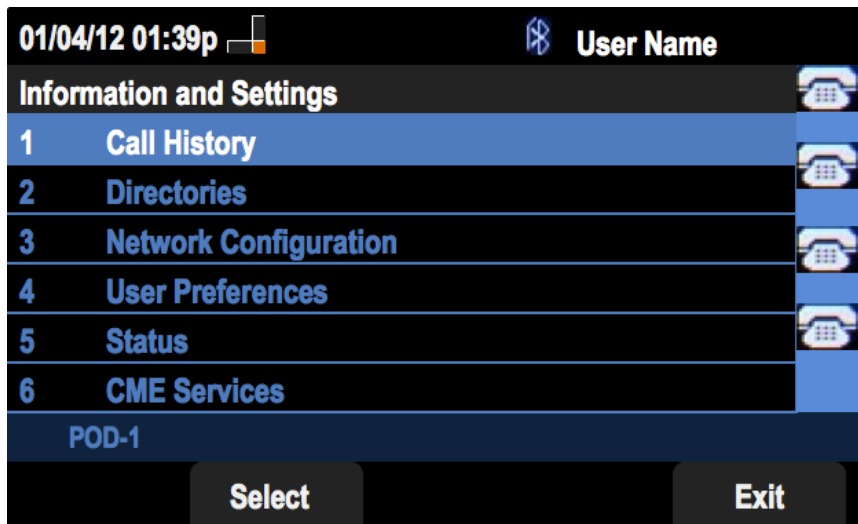

Toepasselijke apparaten

- SPA525G IP-telefoon
- SPA525G2 IP-telefoon

Alle gespreksgeschiedenis weergeven

Stap 1. Druk op de zachte toets Instellen.

Stap 2. Druk op de zachte toets voor de gespreksgeschiedenis.

Stap 3. Druk op de zachte sleutel voor Alle oproepen.

Gemiste gespreksgeschiedenis bekijken

Stap 1. Druk op de zachte toets Instellen.

Stap 2. Druk op de zachte toets voor de gespreksgeschiedenis.

Stap 3. Druk op de zachte sleutel voor gemiste oproepen.