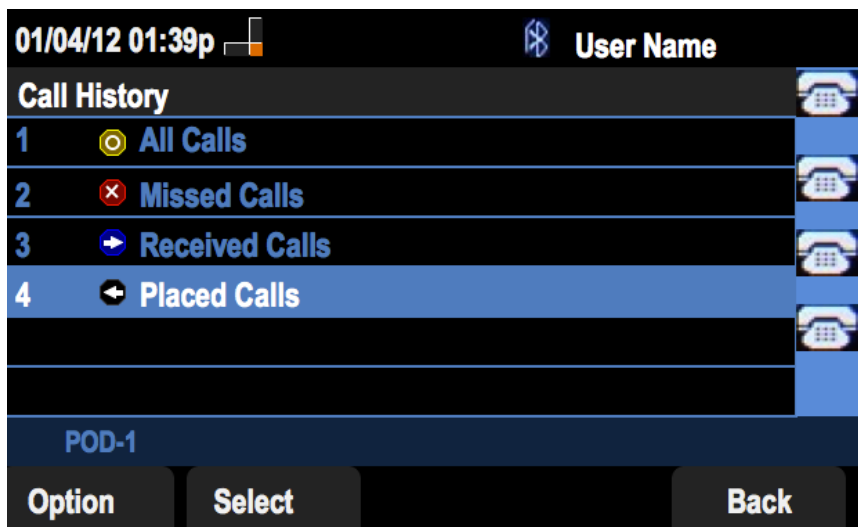

Bekijk ontvangen gespreksgeschiedenis

Stap 1. Druk op de zachte toets Instellen.

Stap 2. Druk op de zachte toets voor de gespreksgeschiedenis.

Stap 3. Druk op de zachte sleutel voor ontvangen oproepen.

Geplaatste gespreksgeschiedenis bekijken

Stap 1. Druk op de zachte toets Instellen.

Stap 2. Druk op de zachte toets voor de gespreksgeschiedenis.

Stap 3. Druk op de zachte sleutel voor de geplaatste oproepen.

01/04/12 01:39p

User Name

Placed Calls

- 1 ← User Name
XXX
01/01/12 12:00p
- 2 ← User Name
XXX
01/01/12 12:00p
- 3 ← User Name
XXX
01/01/12 12:00p

POD-1

Option

Dial

Edit Dial

Exit