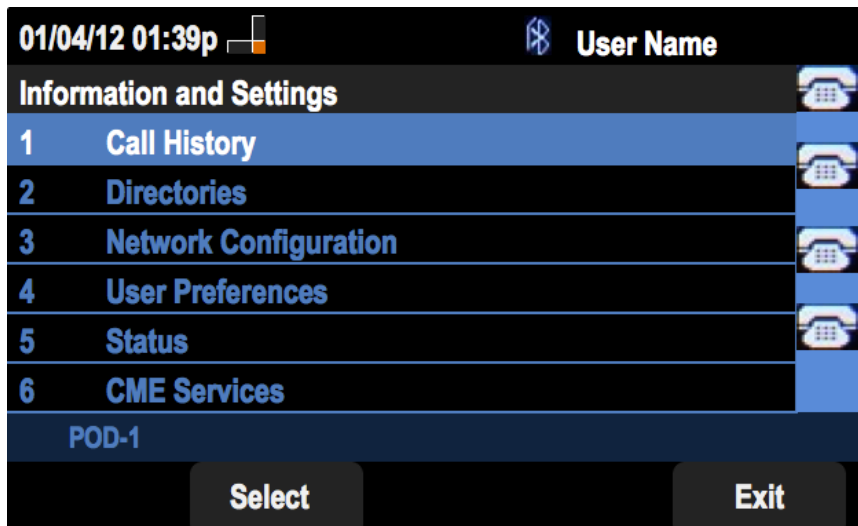

Bekijk ontvangen gespreksgeschiedenis

Stap 1. Druk op de zachte toets Instellen.

Stap 2. Druk op de zachte toets voor de gespreksgeschiedenis.

Stap 3. Druk op de zachte sleutel voor ontvangen oproepen.

Geplaatste gespreksgeschiedenis bekijken

Stap 1. Druk op de zachte toets Instellen.

Stap 2. Druk op de zachte toets voor de gespreksgeschiedenis.

Stap 3. Druk op de zachte sleutel voor de geplaatste oproepen.

01/04/12 01:39p

User Name

Placed Calls

- 1 ← User Name
XXX
01/01/12 12:00p
- 2 ← User Name
XXX
01/01/12 12:00p
- 3 ← User Name
XXX
01/01/12 12:00p

POD-1

Option

Dial

Edit Dial

Exit