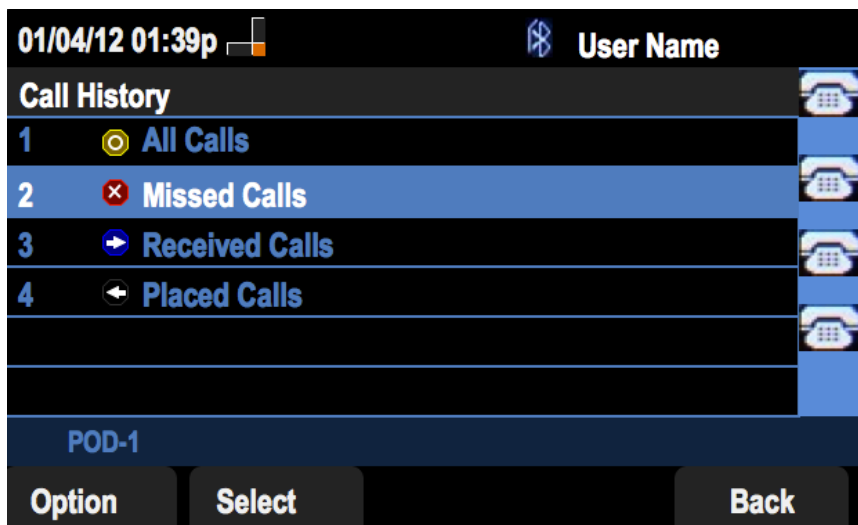

Toepasselijke apparaten

- SPA525G IP-telefoon
- SPA525G2 IP-telefoon

Alle gespreksgeschiedenis weergeven

Stap 1. Druk op de zachte toets Instellen.

Stap 2. Druk op de zachte toets voor de gespreksgeschiedenis.

Stap 3. Druk op de zachte sleutel voor Alle oproepen.

Gemiste gespreksgeschiedenis bekijken

Stap 1. Druk op de zachte toets Instellen.

Stap 2. Druk op de zachte toets voor de gespreksgeschiedenis.

Stap 3. Druk op de zachte sleutel voor gemiste oproepen.

Bekijk ontvangen gespreksgeschiedenis

Stap 1. Druk op de zachte toets Instellen.

Stap 2. Druk op de zachte toets voor de gespreksgeschiedenis.

Stap 3. Druk op de zachte sleutel voor ontvangen oproepen.

Geplaatste gespreksgeschiedenis bekijken

Stap 1. Druk op de zachte toets Instellen.

Stap 2. Druk op de zachte toets voor de gespreksgeschiedenis.

Stap 3. Druk op de zachte sleutel voor de geplaatste oproepen.

01/04/12 01:39p

User Name

Placed Calls