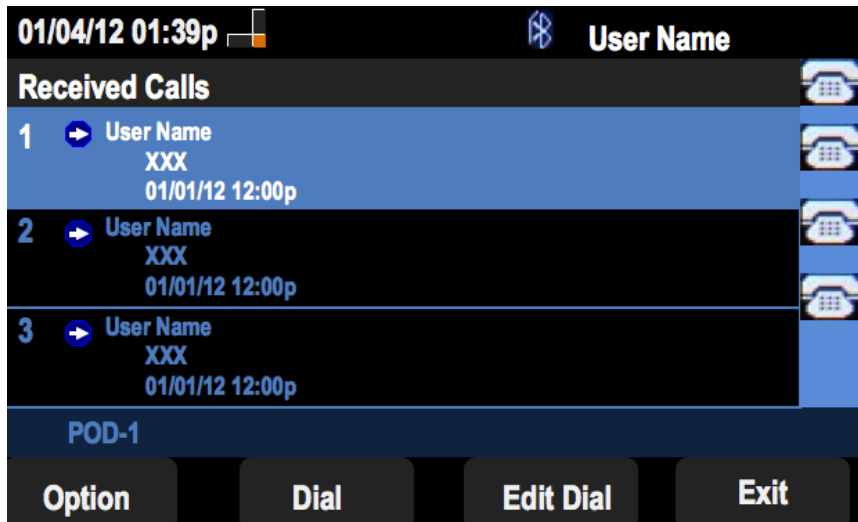

Stap 3. Druk op de zachte sleutel voor Alle oproepen.

Gemiste gespreksgeschiedenis bekijken

Stap 1. Druk op de zachte toets Instellen.

Stap 2. Druk op de zachte toets voor de gespreksgeschiedenis.

Stap 3. Druk op de zachte sleutel voor gemiste oproepen.

Bekijk ontvangen gespreksgeschiedenis

Stap 1. Druk op de zachte toets Instellen.

Stap 2. Druk op de zachte toets voor de gespreksgeschiedenis.

Stap 3. Druk op de zachte sleutel voor ontvangen oproepen.

Geplaatste gespreksgeschiedenis bekijken

Stap 1. Druk op de zachte toets Instellen.

Stap 2. Druk op de zachte toets voor de gespreksgeschiedenis.

Stap 3. Druk op de zachte sleutel voor de geplaatste oproepen.

01/04/12 01:39p

User Name

Placed Calls

- 1 ← User Name
XXX
01/01/12 12:00p
- 2 ← User Name
XXX
01/01/12 12:00p
- 3 ← User Name
XXX
01/01/12 12:00p

POD-1

Option

Dial

Edit Dial

Exit