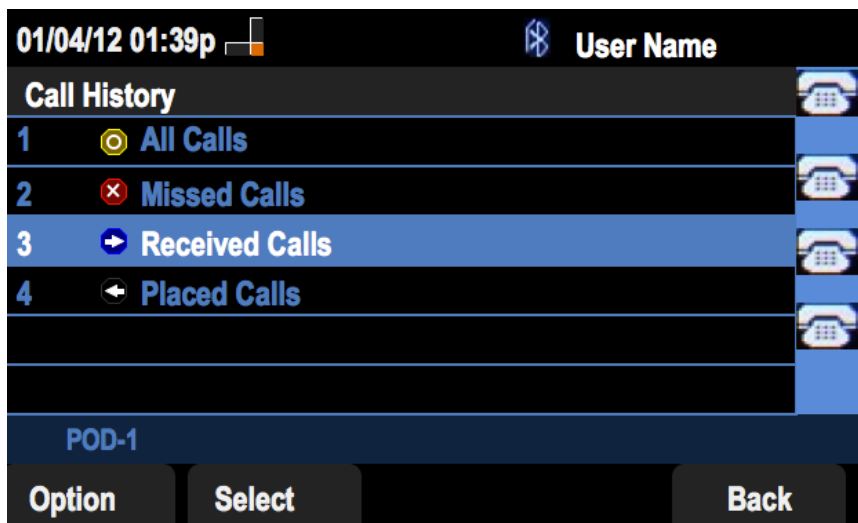

Toepasselijke apparaten

- SPA525G IP-telefoon
- SPA525G2 IP-telefoon

Alle gespreksgeschiedenis weergeven

Stap 1. Druk op de zachte toets Instellen.

Stap 2. Druk op de zachte toets voor de gespreksgeschiedenis.

Stap 3. Druk op de zachte sleutel voor Alle oproepen.

Gemiste gespreksgeschiedenis bekijken

Stap 1. Druk op de zachte toets Instellen.

Stap 2. Druk op de zachte toets voor de gespreksgeschiedenis.

Stap 3. Druk op de zachte sleutel voor gemiste oproepen.

Bekijk ontvangen gespreksgeschiedenis

Stap 1. Druk op de zachte toets Instellen.

Stap 2. Druk op de zachte toets voor de gespreksgeschiedenis.

Stap 3. Druk op de zachte sleutel voor ontvangen oproepen.

Geplaatste gespreksgeschiedenis bekijken

Stap 1. Druk op de zachte toets Instellen.

Stap 2. Druk op de zachte toets voor de gespreksgeschiedenis.

Stap 3. Druk op de zachte sleutel voor de geplaatste oproepen.

01/04/12 01:39p

User Name

Placed Calls