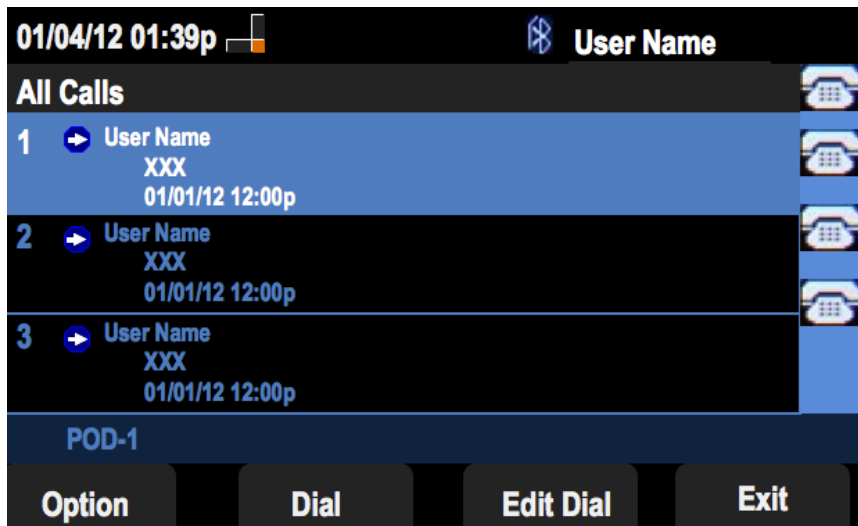

Toepasselijke apparaten

- SPA525G IP-telefoon
- SPA525G2 IP-telefoon

Alle gespreksgeschiedenis weergeven

Stap 1. Druk op de zachte toets Instellen.

Stap 2. Druk op de zachte toets voor de gespreksgeschiedenis.

Stap 3. Druk op de zachte sleutel voor Alle oproepen.

Gemiste gespreksgeschiedenis bekijken

Stap 1. Druk op de zachte toets Instellen.

Stap 2. Druk op de zachte toets voor de gespreksgeschiedenis.

Stap 3. Druk op de zachte sleutel voor gemiste oproepen.

Bekijk ontvangen gespreksgeschiedenis

Stap 1. Druk op de zachte toets Instellen.

Stap 2. Druk op de zachte toets voor de gespreksgeschiedenis.

Stap 3. Druk op de zachte sleutel voor ontvangen oproepen.

Geplaatste gespreksgeschiedenis bekijken