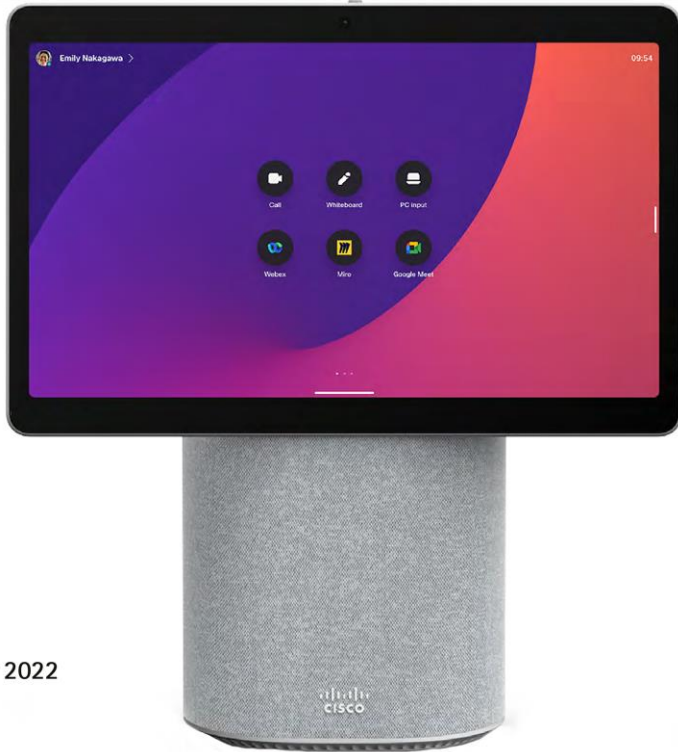

reddot winner 2022

Cisco Desk Mini は、あらゆるスペースをオフィスにできるポータブル オールインワン コラボレーション デバイスです。Webex Desk Mini があれば、ダイニングルームやどんなに狭い場所でも生産的なワークスペースになります。

概要

Desk Mini はハンドルが一体となったデザインにより、1つの部屋から別の部屋に簡単に移動できます。また、ノイズ除去、ビデオバックグラウンド、会議中のコントロールへの簡単なアクセスなどのプライバシー機能も備えているため、キッチンやリビングルームからでも、いつでも会議に参加してプロフェッショナルに見せることができます。

このデバイスには、仕事に必要なさまざまな機能が備わっています。USB-C 接続を使用すると、画面の領域を 2 倍にしたり、ノート PC のコンテンツを表示したり、アプリケーションを操作したりできます。もちろん、ノート PC で実行されている会議アプリに参加することもできます。64 度の 8 MP カメラ、目的の音声に絞った取り込みができるインテリジェントなマイクアレイ、および高品質のビデオとオーディオを常に体験できる強力なスピーカーシステムを備え、ノート PC と一緒に使用します。

Cisco Desk Mini は、お客様のニーズに対応し、仕事をし、アイデアを出すために最適化されたオールインワンのコラボレーションデバイスです。これは、ハイブリッドおよびリモートワークで役立つように設計された、多用途でコンパクト、そして手頃な価格のデバイスです。

会う、働く、共創

Cisco Desk Mini を使用すると、Cisco Desk および Cisco Desk Pro と同じオールインワンの利点とポータビリティの付加価値を備えたあらゆるスペースをオフィスにすることができます。15 インチのタッチディスプレイを装備し設置面積が少ない Desk Mini は、ノート PC と組み合わせて、あらゆるデスクや一時的な作業スペースで利用できます。ダイニングルームのテーブルやキャビンなどでも、電源さえ供給できれば作業ができます。

どこからでも作業

持ち運び用の一体型ハンドル、小設置面積、高さのあるディスプレイを備えた Desk Mini を使えば、どんなスペースでもすぐに使えるオフィスになります。ノート PC と共に使用してください。USB-C でノート PC に接続するか、Webex アプリとワイヤレス接続して、コンパクトなデスクスペースを作ります。

あらゆる会議に参加

WebRTC、VIMT を使用してデバイスからネイティブに接続するか、カメラ、スピーカー、マイクを利用して USB-C を介してサードパーティの会議プロバイダーによる会議に参加します。