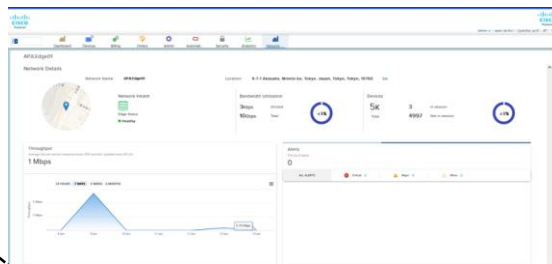

Network Health

- Edge Status: Healthy
- Radio Status: Healthy

Bandwidth Utilization

48Kbps Utilized / 10Gbps Total <1%

Devices

5K Total / 4 In session / 5K Not in session <1%

シスコ ShowNet 5G 取り組み

シスコ 取り組み概要

- ・合計3台のサーバと基地局によりローカル5G環境を構築
- ・5Gに欠かせない高精度時刻同期をNCS540で実現
- ・ポータルからSIM管理や通信状況を監視

Airspan RU

クラウド管理型サービスポータル

NCS540で高精度時刻同期
UCSサーバ上でCU/DU, 5GC構築

5G端末

ShowNet 展示の様子

ラックマウント構成

N540X-16Z4G8Q2C-A/D