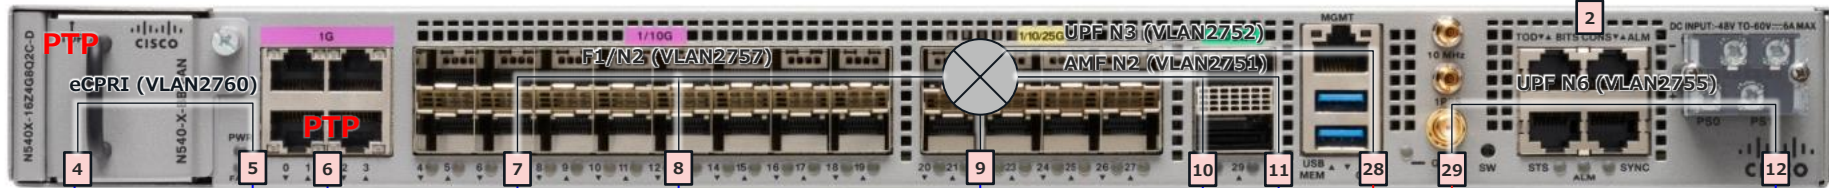

- ・合計3台のサーバと基地局によりローカル5G環境を構築
- ・5Gに欠かせない高精度時刻同期をNCS540で実現
- ・ポータルからSIM管理や通信状況を監視

Airspan RU

クラウド管理型サービスポータル

NCS540で高精度時刻同期
UCSサーバ上でCU/DU, 5GC構築

5G端末

ShowNet 展示の様子

ラックマウント構成

N540X-16Z4G8Q2C-A/D

UCSC-C240-M5SD
(Airspan gNB DU)

UCSC-C220-M5SX
(Airspan gNB CU)

UCSC-C220-M5SX
(Cisco 5GC edge node)

ネットワーク構成

— :1G (メタル)
 — :10G
 — :40G-BiDi

N540X-16Z4G8Q2C-A/D

2

AirVelocity-2700

UCSC-C240-M5SD

UCSC-C220-M5SX

Management

UCSC-C220-M5SX

N6 Network (Internet)

Control Center (Internet)

#CiscoEngage

**Interop Best of Show Award
5G / ローカル5G部門で
準グランプリを受賞！**