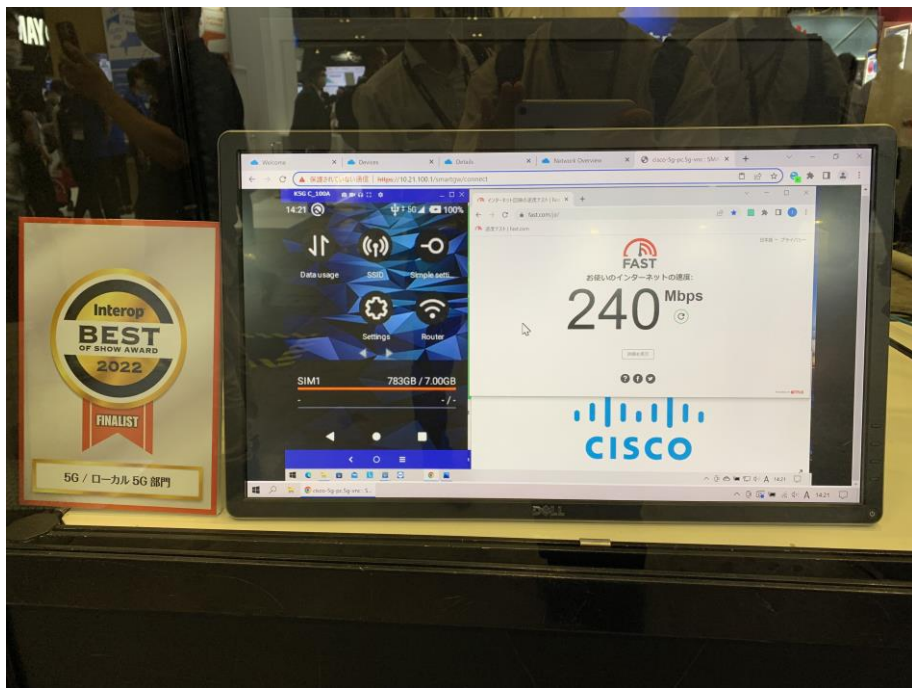

Network Health

- Edge Status: Healthy
- Radio Status: Healthy

Bandwidth Utilization

48Kbps Utilized / 10Gbps Total <1%

Devices

5K Total / 4 In session / 5K Not in session <1%

シスコ ShowNet 5G 取り組み

シスコ 取り組み概要

- ・合計3台のサーバと基地局によりローカル5G環境を構築
- ・5Gに欠かせない高精度時刻同期をNCS540で実現
- ・ポータルからSIM管理や通信状況を監視

Airspan RU

クラウド管理型サービスポータル

NCS540で高精度時刻同期
UCSサーバ上でCU/DU, 5GC構築

5G端末

ShowNet 展示の様子

ラックマウント構成

N540X-16Z4G8Q2C-A/D