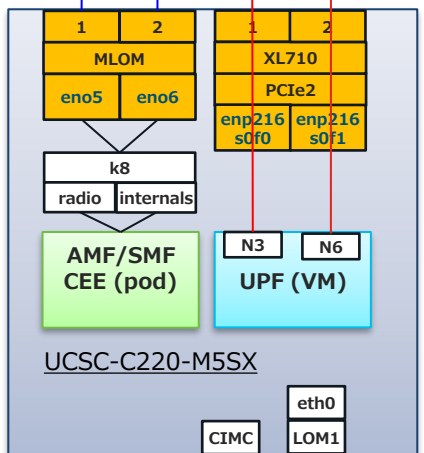

- ・合計3台のサーバと基地局によりローカル5G環境を構築
- ・5Gに欠かせない高精度時刻同期をNCS540で実現
- ・ポータルからSIM管理や通信状況を監視

Airspan RU

クラウド管理型サービスポータル

NCS540で高精度時刻同期
UCSサーバ上でCU/DU, 5GC構築

5G端末

ShowNet 展示の様子

ラックマウント構成

N540X-16Z4G8Q2C-A/D

UCSC-C240-M5SD
(Airspan gNB DU)

UCSC-C220-M5SX
(Airspan gNB CU)

UCSC-C220-M5SX
(Cisco 5GC edge node)

ネットワーク構成

— :1G (メタル)
 — :10G
 — :40G-BiDi

N540X-16Z4G8Q2C-A/D

2

AirVelocity-2700

UCSC-C240-M5SD

UCSC-C220-M5SX

Management

UCSC-C220-M5SX

N6 Network (Internet)

Control Center (Internet)

#CiscoEngage

**Interop Best of Show Award
5G / ローカル5G部門で
準グランプリを受賞！**