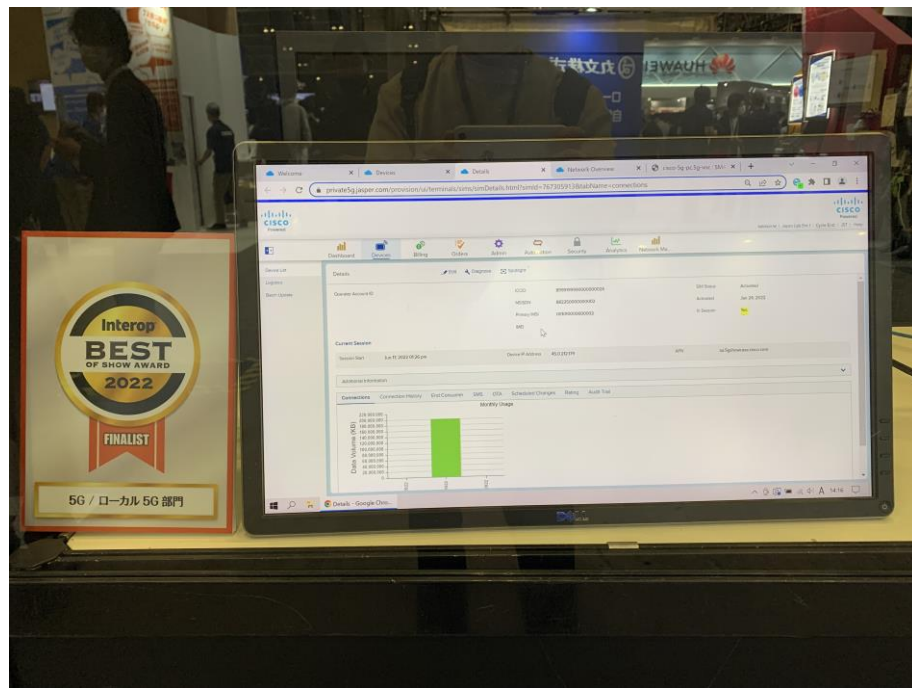

Network Health

- Edge Status: Healthy
- Radio Status: Healthy

Bandwidth Utilization

48Kbps Utilized / 10Gbps Total <1%

Devices

5K Total / 4 In session / 5K Not in session <1%

シスコ ShowNet 5G 取り組み

シスコ 取り組み概要

- ・合計3台のサーバと基地局によりローカル5G環境を構築
- ・5Gに欠かせない高精度時刻同期をNCS540で実現
- ・ポータルからSIM管理や通信状況を監視

Airspan RU

クラウド管理型サービスポータル

NCS540で高精度時刻同期
UCSサーバ上でCU/DU, 5GC構築

5G端末

ShowNet 展示の様子

ラックマウント構成

N540X-16Z4G8Q2C-A/D