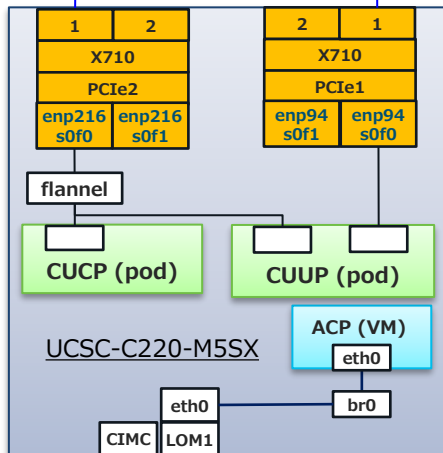

- ・合計3台のサーバと基地局によりローカル5G環境を構築
- ・5Gに欠かせない高精度時刻同期をNCS540で実現
- ・ポータルからSIM管理や通信状況を監視

Airspan RU

クラウド管理型サービスポータル

NCS540で高精度時刻同期
UCSサーバ上でCU/DU, 5GC構築

5G端末

ShowNet 展示の様子

ラックマウント構成

N540X-16Z4G8Q2C-A/D

UCSC-C240-M5SD
(Airspan gNB DU)

UCSC-C220-M5SX
(Airspan gNB CU)

UCSC-C220-M5SX
(Cisco 5GC edge node)

ネットワーク構成

— :1G (メタル)
 — :10G
 — :40G-BiDi

N540X-16Z4G8Q2C-A/D

2

AirVelocity-2700

UCSC-C240-M5SD

UCSC-C220-M5SX

Management

UCSC-C220-M5SX

N6 Network (Internet)

Control Center (Internet)

#CiscoEngage

**Interop Best of Show Award
5G / ローカル5G部門で
準グランプリを受賞！**