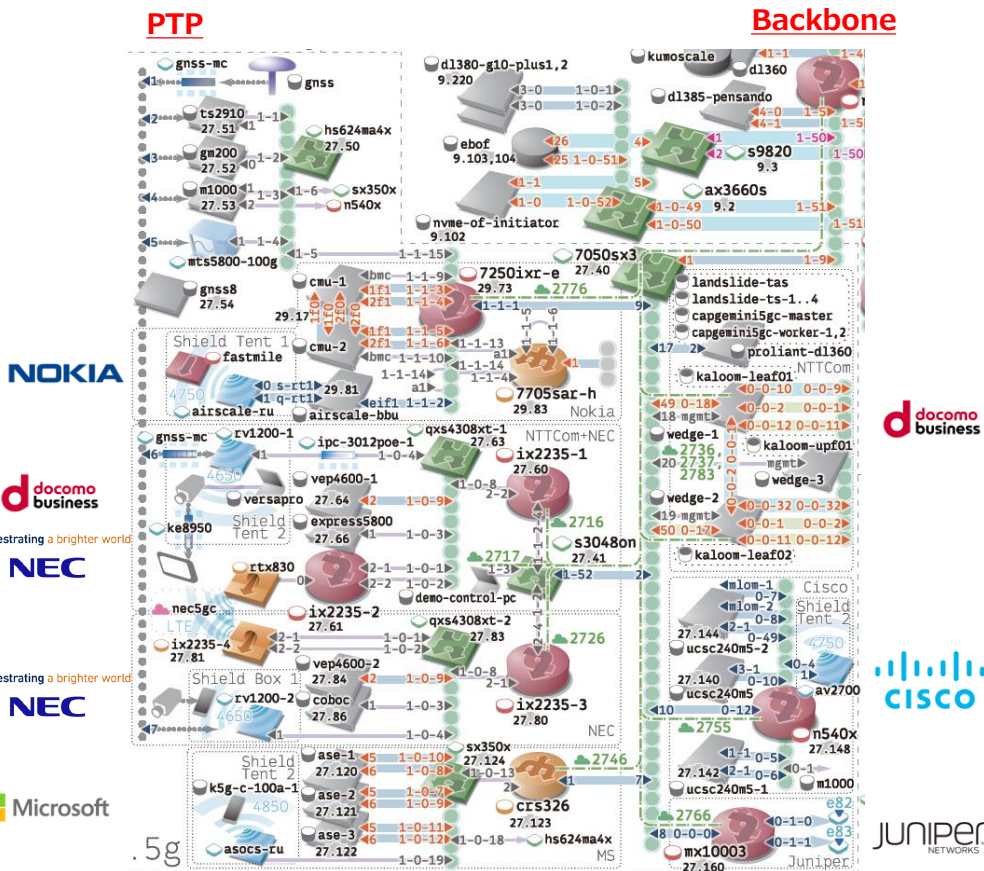

5G/01 加5G

erumi
erumi1
erumi2
erumi3
erumi4
erumi5
erumi6
erumi7
erumi8
erumi9
erumi10
erumi11
erumi12
erumi13
erumi14
erumi15
erumi16
erumi17
erumi18
erumi19
erumi20
erumi21
erumi22
erumi23
erumi24
erumi25
erumi26
erumi27
erumi28
erumi29
erumi30
erumi31
erumi32
erumi33
erumi34
erumi35
erumi36
erumi37
erumi38
erumi39
erumi40
erumi41
erumi42
erumi43
erumi44
erumi45
erumi46
erumi47
erumi48
erumi49
erumi50
erumi51
erumi52
erumi53
erumi54
erumi55
erumi56
erumi57
erumi58
erumi59
erumi60
erumi61
erumi62
erumi63
erumi64
erumi65
erumi66
erumi67
erumi68
erumi69
erumi70
erumi71
erumi72
erumi73
erumi74
erumi75
erumi76
erumi77
erumi78
erumi79
erumi80
erumi81
erumi82
erumi83
erumi84
erumi85
erumi86
erumi87
erumi88
erumi89
erumi90
erumi91
erumi92
erumi93
erumi94
erumi95
erumi96
erumi97
erumi98
erumi99
erumi100

ローカル5G協力企業一覧 (順不同)

特別協力

東京計器アビエーション

ローカル5G カテゴリ概要

- マルチベンダーでの 5GC /RAN/ 端末の相互接続への挑戦
- 7つのローカル5G システムを 5G Stand Alone (SA) 構成で構築
- ローカル5G を利用したデモンストレーション
- 多様なローカル5G 実現方式

ローカル5G カテゴリ概要

- シールドテント内で電波を発射し、相互接続実験やローカル5G の特徴を活かしたデモを実施
 - テント1: ノキア様
 - 中心周波数 4,750MHzを利用
 - テント2: NTTコム・NEC様、シスコ、日本マイクロソフト様
 - 中心周波数 4,650/4,750/4,850MHzをそれぞれに割り当て

Cisco Private 5G 概要

シスコ、ローカル5GとWi-Fiを組み合わせた「Cisco Private 5G」を発表

2022年2月3日 Globalにて発表

企業の視点から設計し、
最適化されたローカル5Gを
届ける為の

Cisco Private 5G
(シスコ ローカル5Gも包含)

Simple | Intuitive | Trusted

マルチアクセスを実現するCisco Private 5G
エンタープライズ向けアクセスとして、
ローカル5Gのメリットを最大化したCisco Private 5Gを市場投入

ローカル5G: 免許制度で割り当てられる専用周波数を使用して、利用者の同一構内・敷地内に構築する5Gサービス

プライベート5G: 携帯電話事業者に割り当てられた周波数を使用して、特定の企業専用に構築する5Gサービス

Cisco Private 5G: 自社構築による5G (ローカル5G)、携帯電話事業者が構築する5G (プライベート5G)の両方に対応

マネジメント

クラウド・マネージド

アイデンティティ&ポリシー