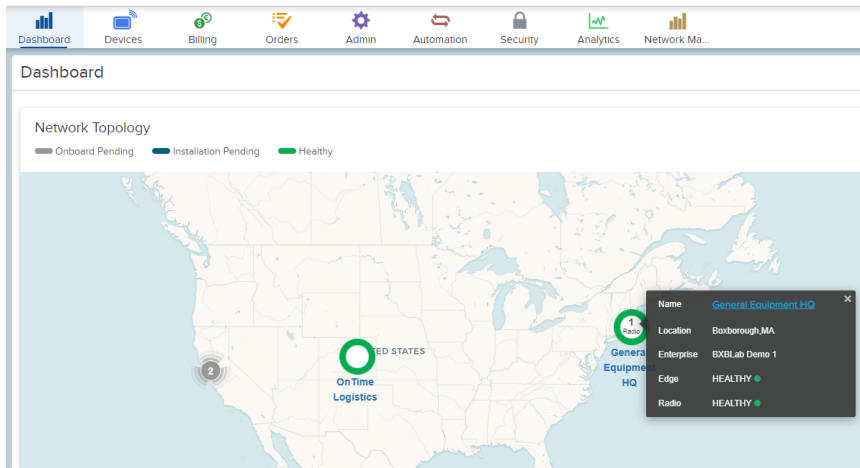

- アイデンティティ、ポリシー、セキュリティ、オペレーションへの共通アプローチ
- 既存のキャンパストランスポートの活用

As a Service での提供

クラウドを活用したマネージド・サービスにより5G導入障壁とリスクを取り除く

- 初期投資を抑制 – コストとリソースの削減
- 「5Gを活用する」にフォーカス – 注文、展開、運用が容易

実績あるテクノロジー活用

• キャリアクラスで実績あるエンタープライズ向け4G/5Gコア

- 業界をリードするCisco IoT Control Centerを活用したスケーラブルなSIM/IoTデバイス管理
 - 60社以上のサービスプロバイダに導入され、すでに2億台以上のデバイスを管理

クラウド管理型ローカル5G サービスポータル

Bandwidth Utilization

Average Throughput in the time period

Network	Enterprise	Utilization
OnTime Logistics	BXBLab Demo 2	<1%
General Equipment HQ	BXBLab Demo 1	<1%