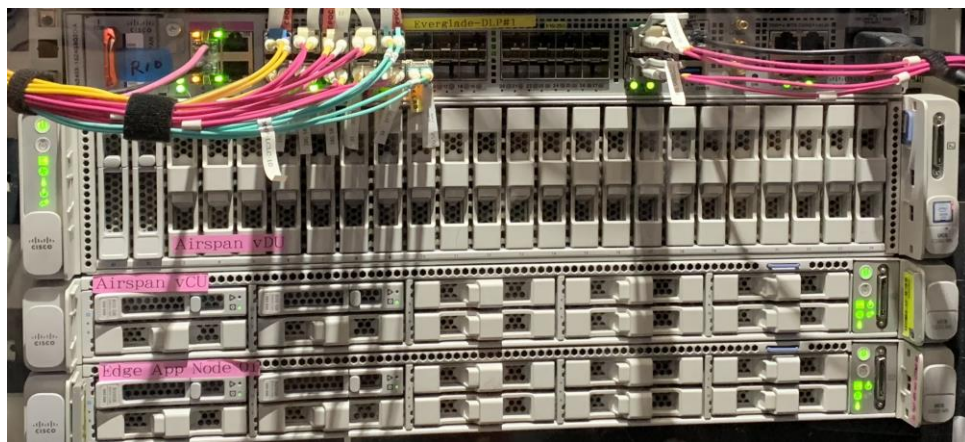

- ・合計3台のサーバと基地局によりローカル5G環境を構築
- ・5Gに欠かせない高精度時刻同期をNCS540で実現
- ・ポータルからSIM管理や通信状況を監視

Airspan RU

クラウド管理型サービスポータル

NCS540で高精度時刻同期
UCSサーバ上でCU/DU, 5GC構築

5G端末

ShowNet 展示の様子

ラックマウント構成

N540X-16Z4G8Q2C-A/D