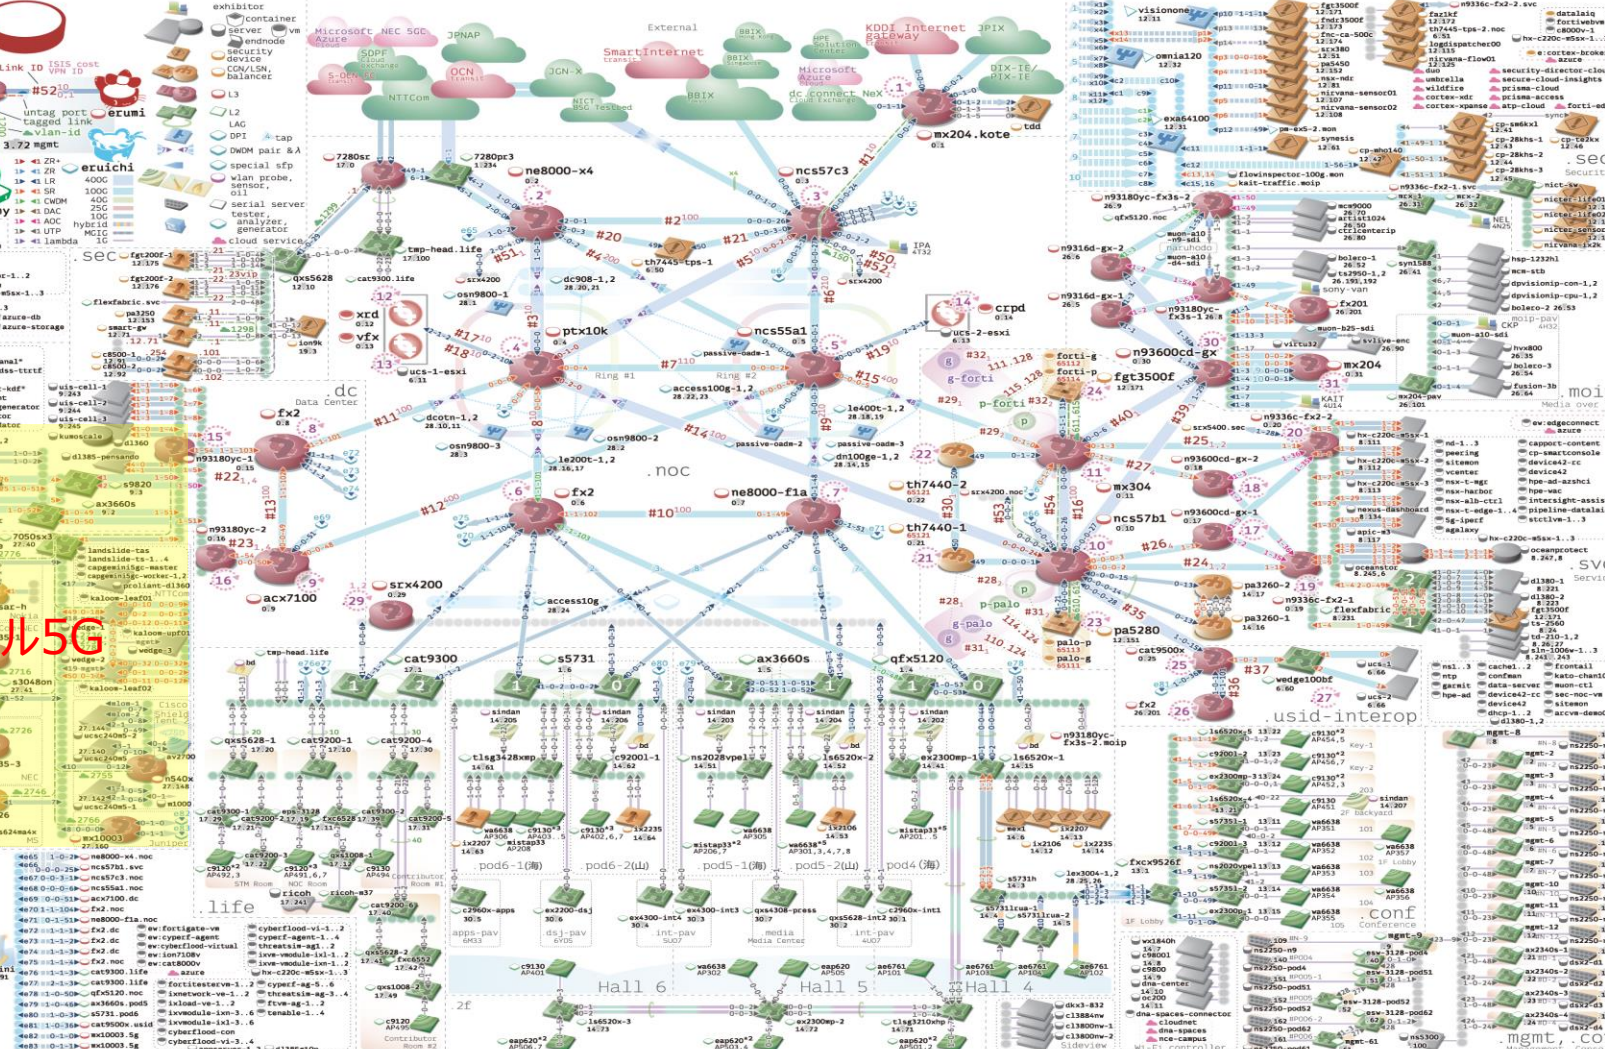

5G/01 加5G

erumi
erumi1
erumi2
erumi3
erumi4
erumi5
erumi6
erumi7
erumi8
erumi9
erumi10
erumi11
erumi12
erumi13
erumi14
erumi15
erumi16
erumi17
erumi18
erumi19
erumi20
erumi21
erumi22
erumi23
erumi24
erumi25
erumi26
erumi27
erumi28
erumi29
erumi30
erumi31
erumi32
erumi33
erumi34
erumi35
erumi36
erumi37
erumi38
erumi39
erumi40
erumi41
erumi42
erumi43
erumi44
erumi45
erumi46
erumi47
erumi48
erumi49
erumi50
erumi51
erumi52
erumi53
erumi54
erumi55
erumi56
erumi57
erumi58
erumi59
erumi60
erumi61
erumi62
erumi63
erumi64
erumi65
erumi66
erumi67
erumi68
erumi69
erumi70
erumi71
erumi72
erumi73
erumi74
erumi75
erumi76
erumi77
erumi78
erumi79
erumi80
erumi81
erumi82
erumi83
erumi84
erumi85
erumi86
erumi87
erumi88
erumi89
erumi90
erumi91
erumi92
erumi93
erumi94
erumi95
erumi96
erumi97
erumi98
erumi99
erumi100