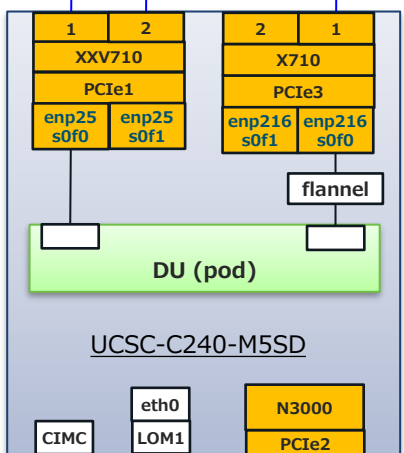

Network Health

- Edge Status: Healthy
- Radio Status: Healthy

Bandwidth Utilization

48Kbps Utilized / 10Gbps Total <1%

Devices

5K Total / 4 In session / 5K Not in session <1%

シスコ ShowNet 5G 取り組み

シスコ 取り組み概要

- ・合計3台のサーバと基地局によりローカル5G環境を構築
- ・5Gに欠かせない高精度時刻同期をNCS540で実現
- ・ポータルからSIM管理や通信状況を監視

Airspan RU

クラウド管理型サービスポータル

NCS540で高精度時刻同期
UCSサーバ上でCU/DU, 5GC構築

5G端末

ShowNet 展示の様子

ラックマウント構成

N540X-16Z4G8Q2C-A/D

UCSC-C240-M5SD
(Airspan gNB DU)

UCSC-C220-M5SX
(Airspan gNB CU)

UCSC-C220-M5SX
(Cisco 5GC edge node)

ネットワーク構成

— :1G (メタル)
 — :10G
 — :40G-BiDi

N540X-16Z4G8Q2C-A/D

2

AirVelocity-2700

UCSC-C240-M5SD

UCSC-C220-M5SX

Management

UCSC-C220-M5SX

N6 Network (Internet)

Control Center (Internet)

#CiscoEngage

**Interop Best of Show Award
5G / ローカル5G部門で
準グランプリを受賞！**