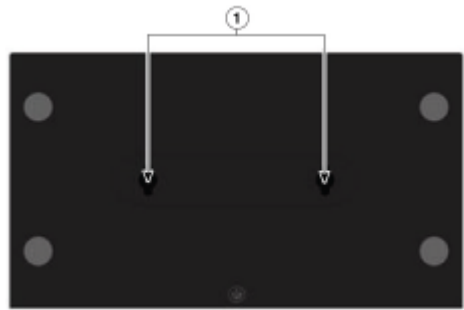

התקנה על קיר אפשרויות מיקום

כדי להתקין את המתג, הנח אותו על ארבע רגליות הגומי על גבי משטח ישר, או התקן אותו על הקיר באמצעות חריצי ההתקנה על הקיר בלוח התחתון של המתג.

כדי להשתמש באפשרות להתקנה על הקיר, בצע את הפעולות הבאות:

שלב 1: חבר שני ברגים לקיר באופן שחריצי ההתקנה על הקיר של המתג מיושרים מול שני הברגים.

SF110D-05 המרחק בין הברגים צריך להיות 43 מ"מ.

SF110D-08 המרחק בין הברגים צריך להיות 63.5 מ"מ.

SF110D-16 המרחק בין הברגים צריך להיות 63.5 מ"מ.

חריצי ההתקנה על הקיר הם שני חריצים מסומנים בצלבים בלוח התחתון של המתג.

שלב 2: תמרן את המתג כך שהברגים ייכנסו לשני החריצים להתקנה על הקיר.