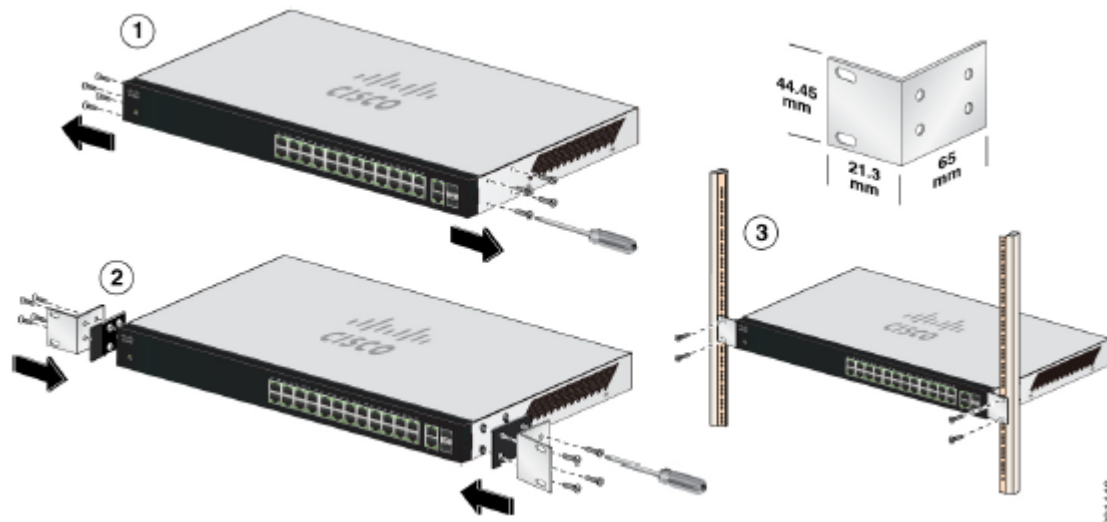

התקנה בארון תקשורת | SG110-24HP | SG110-24