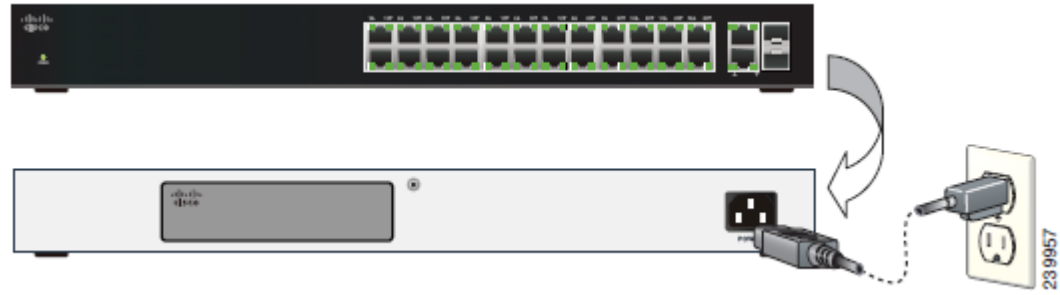

הפעל את המתג