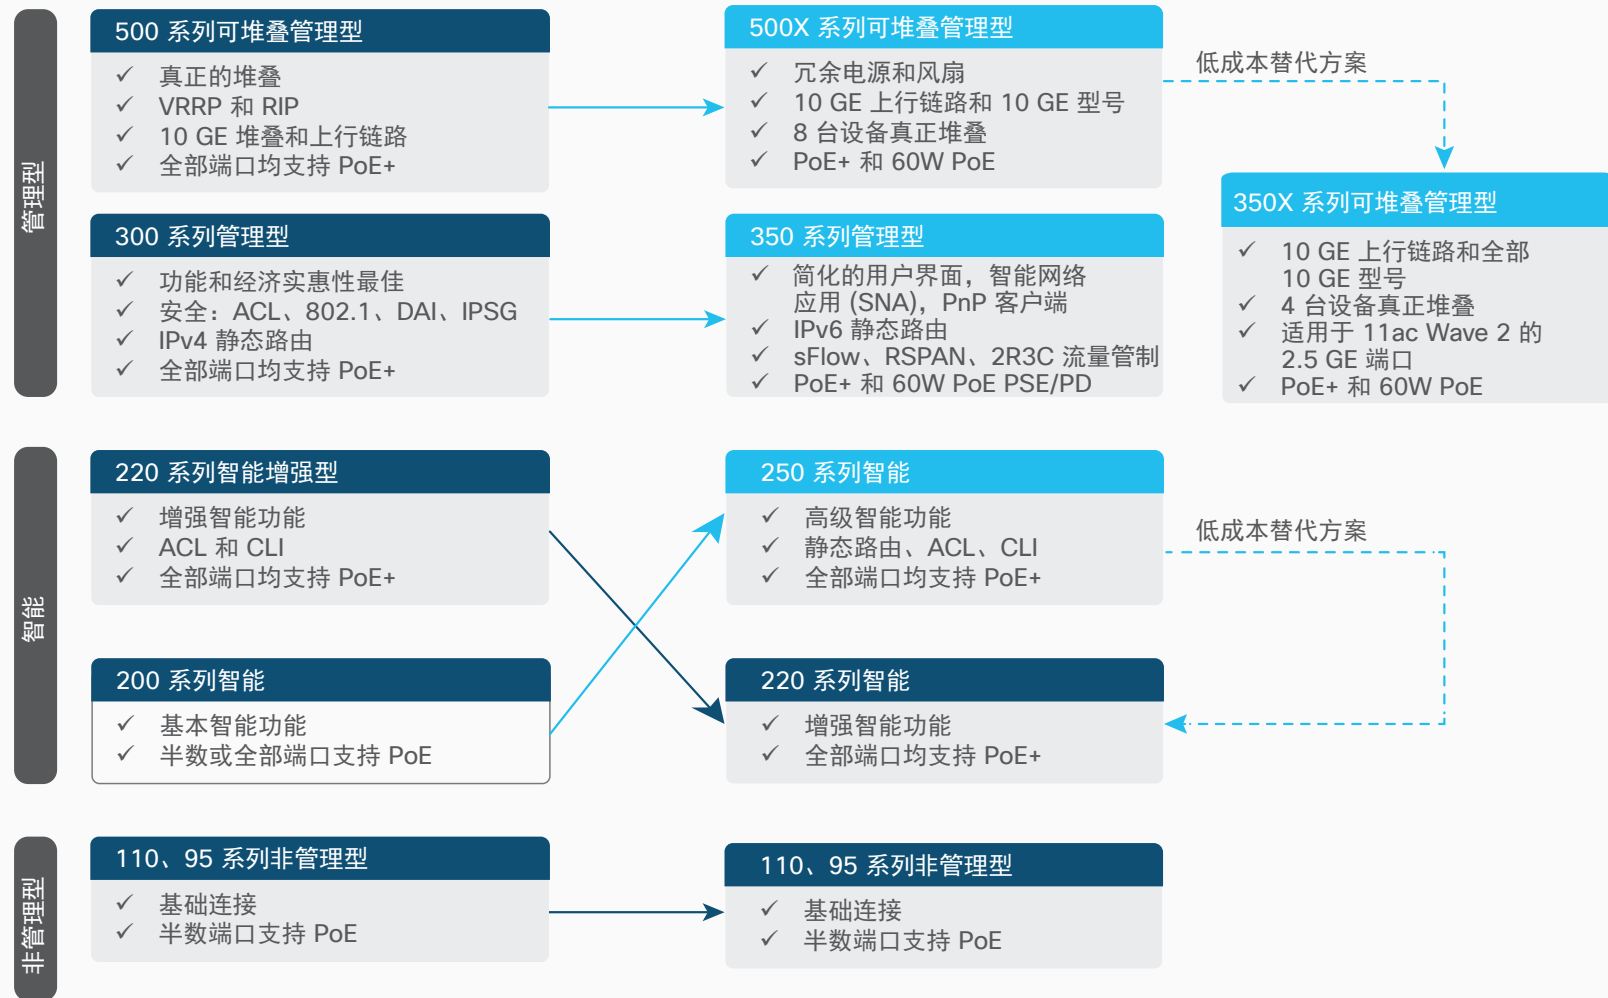

图 1. 思科中小企业交换产品组合过渡

思科中小企业交换产品组合过渡