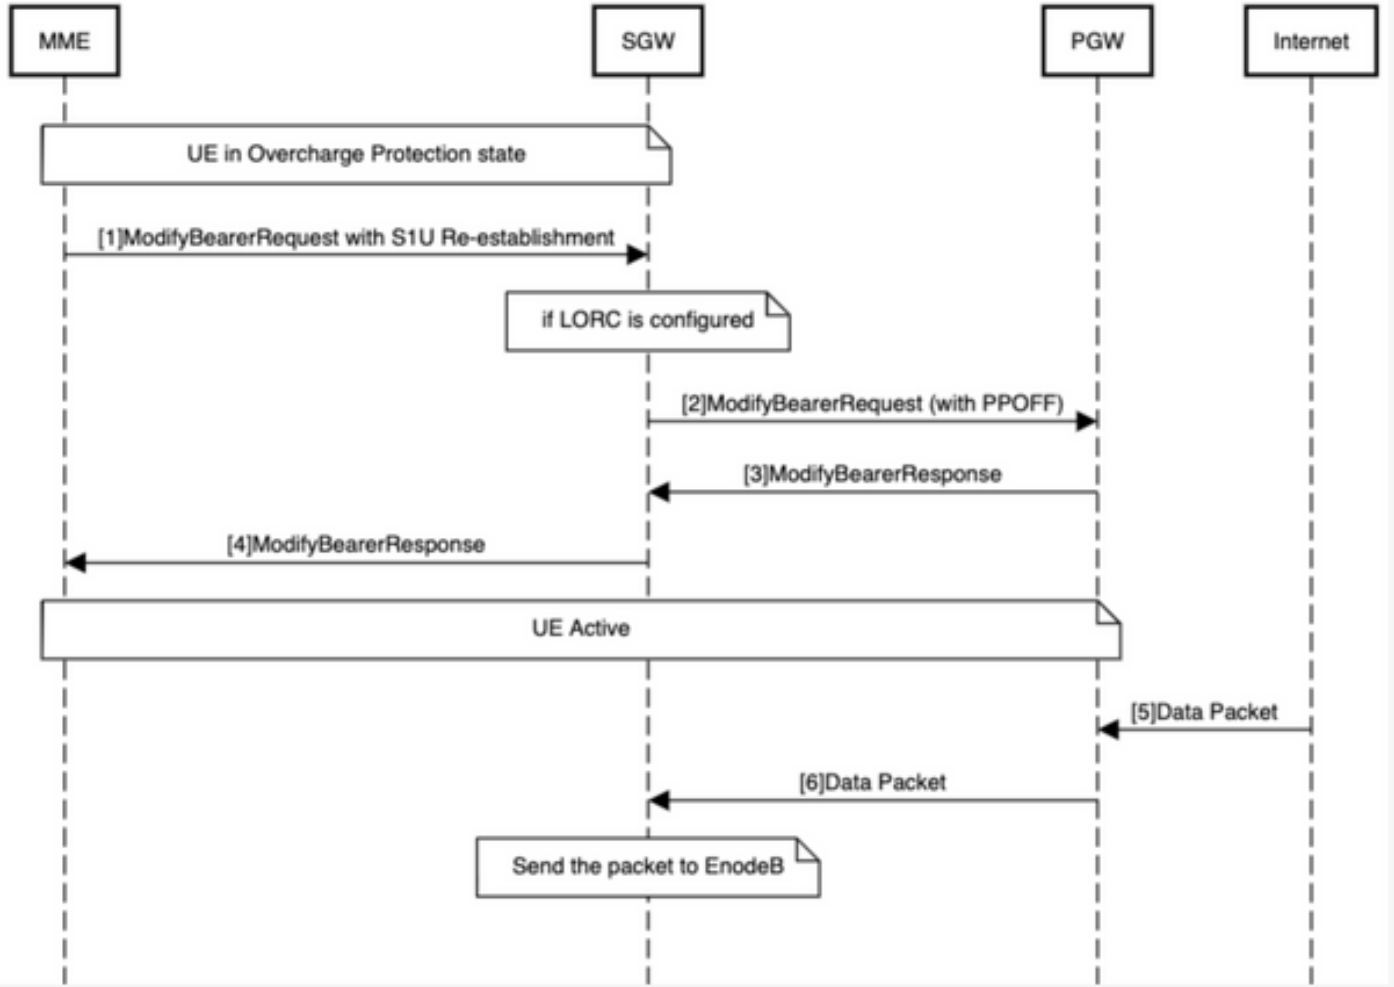

UE Moving out of Overcharge Protection State

في PGW نازلنا حشالنا ايمح نيوكت

في PGW: ةمدخ في

```
# config
```

```
(config)# context <>
```

```
(config-ctx)# pgw-service <>
```

```
(config-pgw-service)# egtp overcharge-protection
```

```
drop-all - Configures overcharge protection to drop all packets received
```

```
transmit-all - Configures overcharge protection to send all packets received
```

```
<cr> - newline
```

في APN نيوكت في

```
#config
```

```
(config)#context <>
```