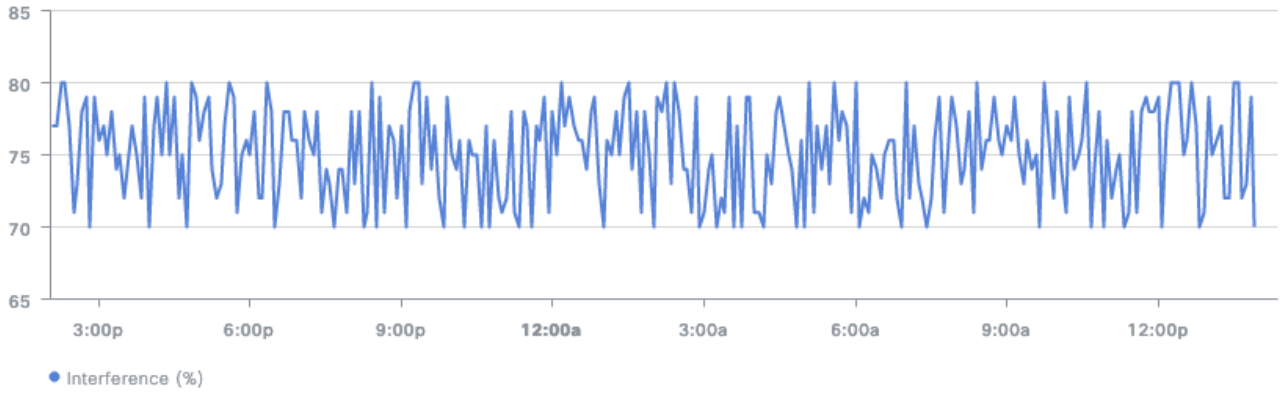

Interference