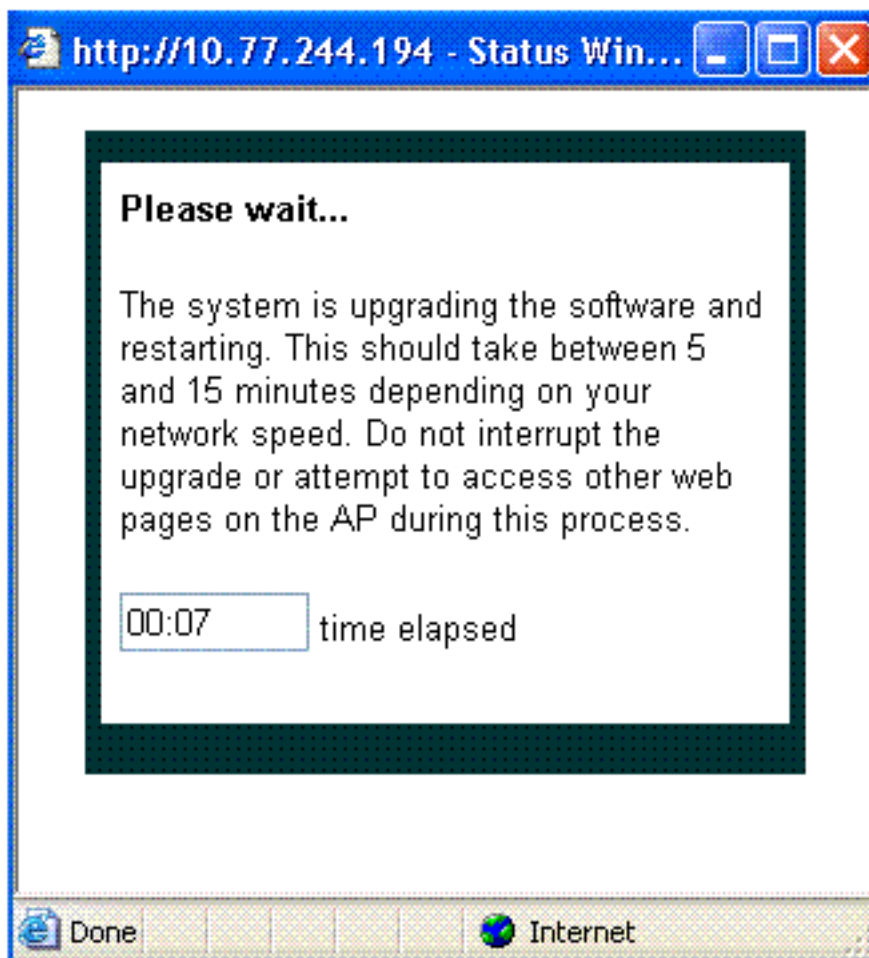

2 لكش

ډل اچل ډذفان

(رم اوآل رطس ډه ډاو) CLI لالځ نم Cisco IOS ډي قورت