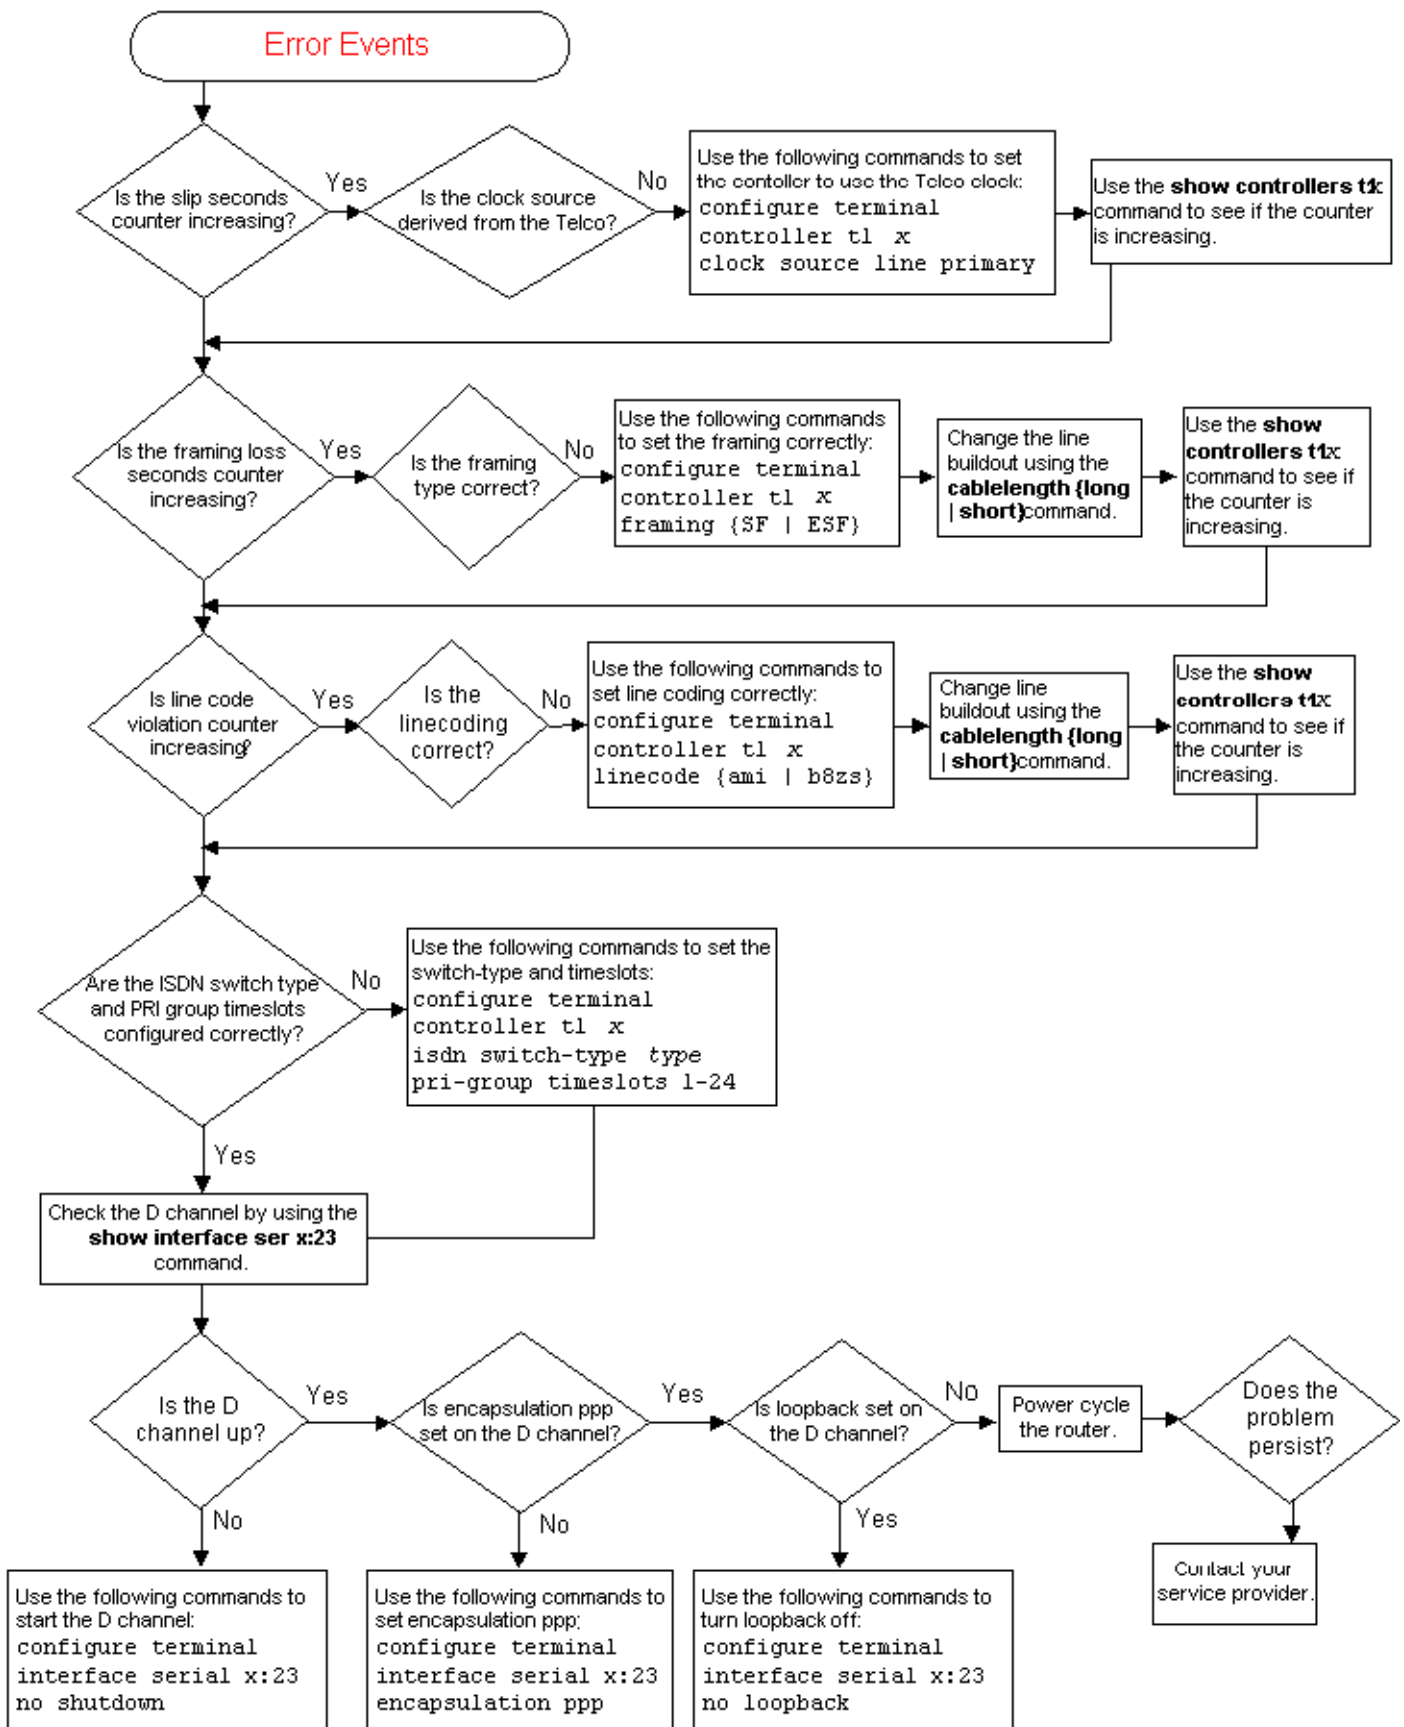

[معلومات ذات صلة](#)

[المقدمة](#)

يقدم هذا المستند مخطط انسيابي لأغراض أستكشاف أخطاء حدث الخطأ T1 وإصلاحها.

[قبل البدء](#)

[الاصطلاحات](#)

للحصول على مزيد من المعلومات حول اصطلاحات المستندات، راجع [اصطلاحات تلميح Cisco التقنية](#).

[المتطلبات الأساسية](#)

لا توجد متطلبات أساسية خاصة لهذا المستند.

[المكونات المستخدمة](#)

لا يقتصر هذا المستند على إصدارات برامج ومكونات مادية معينة.

[أستكشاف أخطاء المخطط الانسيابي وإصلاحها](#)

لترى المزيد من المعلومات، انقر مربعات الأوامر.

معلومات ذات صلة

- [أستكشاف أخطاء T1 وإصلاحها](#)
- [أستكشاف أخطاء الطبقة الأولى وإصلاحها في T1](#)
- [أستكشاف أخطاء تنبيه T1 وإصلاحها](#)
- [أستكشاف أخطاء PRI T1 وإصلاحها](#)

- [إختبار الاسترجاع ذو التوصيل الثابت](#)
- [الدعم الفني - Cisco Systems](#)