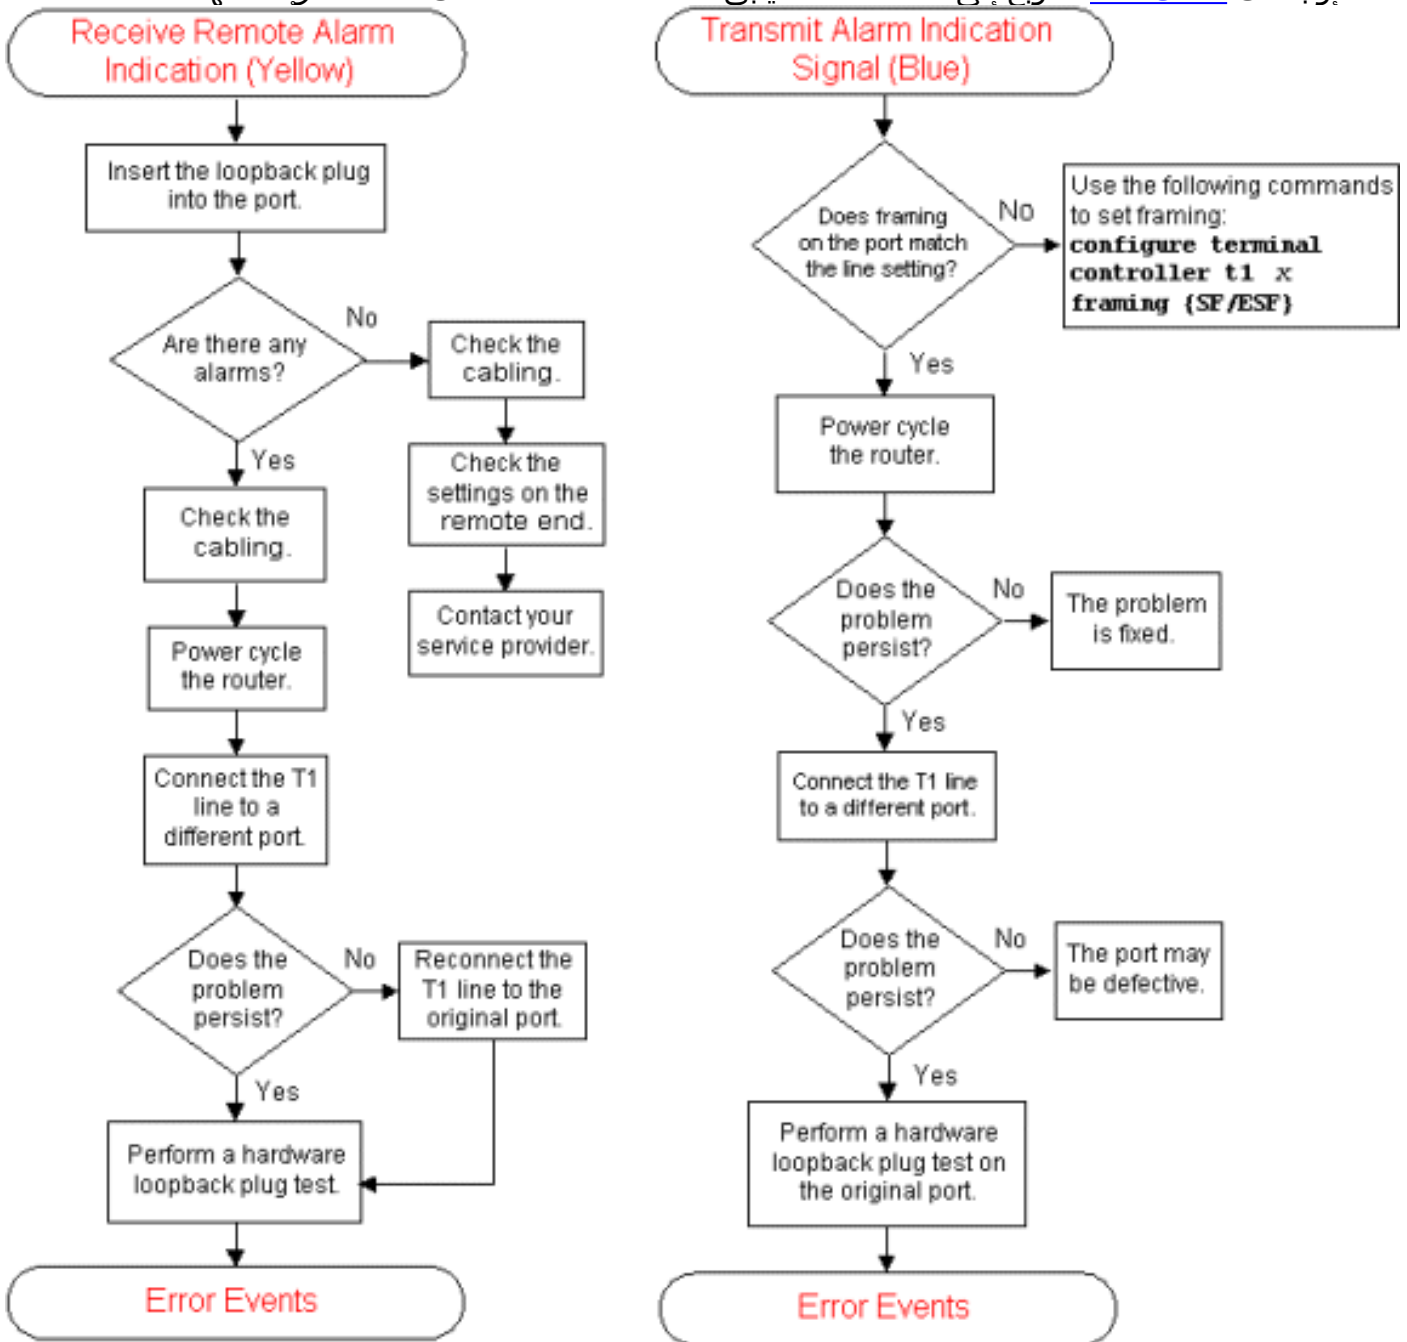

تم إنشاء المعلومات الواردة في هذا المستند من الأجهزة الموجودة في بيئة معملية خاصة. بدأت جميع الأجهزة المستخدمة في هذا المستند بتكوين ممسوح (افتراضي). إذا كانت شبكتك مباشرة، فتأكد من فهمك للتأثير المحتمل لأي أمر.

[الاصطلاحات](#)

راجع [اصطلاحات تلميحات Cisco التقنية للحصول على مزيد من المعلومات حول اصطلاحات المستندات.](#)

[معلومات أساسية](#)

للحصول على مزيد من المعلومات حول مخطط "إستقبال إشارة التنبيه عن بعد" (أصفر)، انقر فوق هذه الارتباطات التي تتوافق مع مربعات الأوامر في الرسم:

- يدخل المربع [توصيل الاسترجاع في](#) روابط [المنفذ](#) إلى إختبار إسترجاع التوصيل الصلب.

- المرء تحقق من روابط الكابلات إلى أكتشاف أخطاء T1 وإصلاحها.
 - يعمل المرء على تشغيل إرتباطات الموجه بميزة أكتشاف أخطاء جهاز الإنذار T1 وإصلاحها.
 - يقوم المرء بتوصيل الخط T1 بروابط منافذ مختلفة باكتشاف أخطاء تنبيه T1 وإصلاحها.
 - يقوم المرء بتنفيذ إرتباطات إختيار إختيار توصيل المكونات الخلفية للأجهزة في إختيار إسترجاع المكونات الصلبة.
 - إرتباطات أحداث خطأ المرء إلى المخطط الانسيابي لاكتشاف أخطاء حدث خطأ T1 وإصلاحها.
- لمزيد من المعلومات حول مخطط إشارة تنبيه الإرسال (أزرق)، انقر تلك الروابط التي ترادف مربعات الأوامر في الرسم:

- المرء تكوين وحدة التحكم الطرفية T1 x إرتباطات الإطارات {SF/ESF} إلى أكتشاف أخطاء التنبيه وإصلاحها من T1.
- يقوم المرء بتوصيل T1 بروابط منافذ مختلفة باكتشاف أخطاء T1 وإصلاحها.
- يقوم المرء بتنفيذ إختيار توصيل أجهزة الإسترجاع على روابط المنفذ الأصلي إلى إختيار إسترجاع التوصيل الصلب.
- إرتباطات أحداث خطأ المرء إلى المخطط الانسيابي لاكتشاف أخطاء حدث خطأ T1 وإصلاحها.