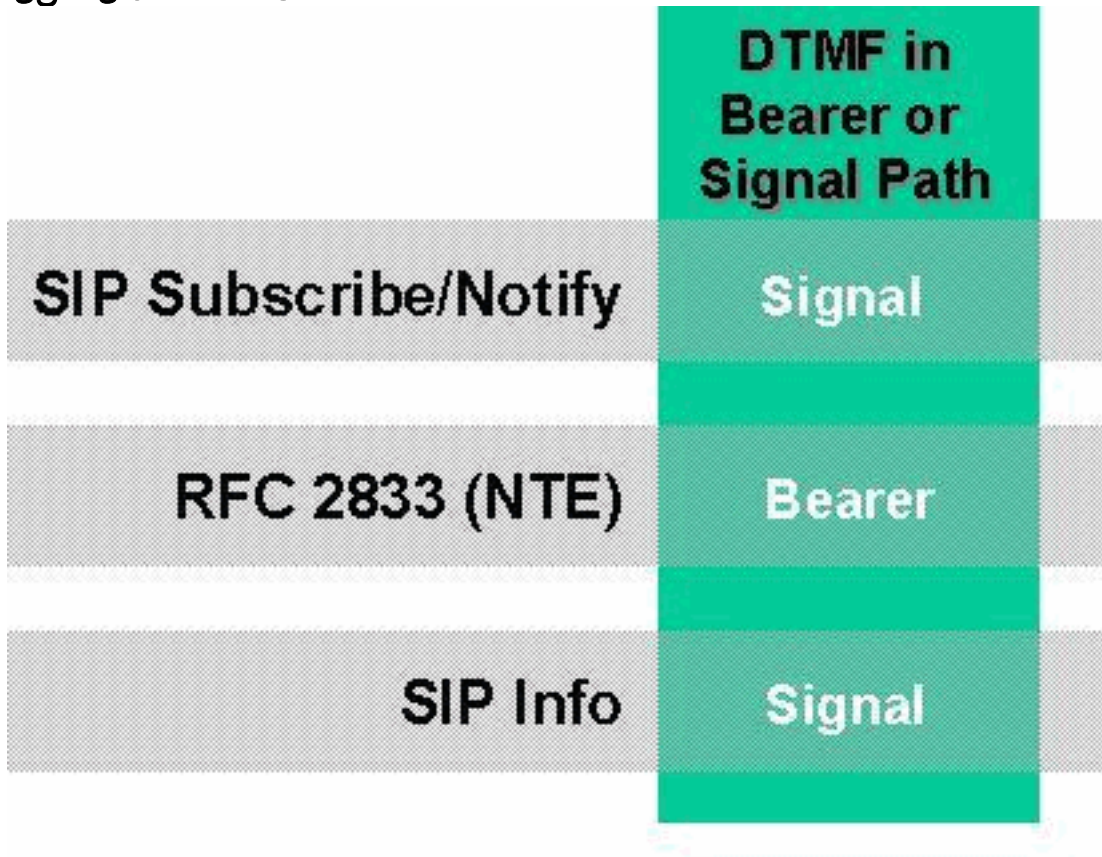

5 - DTMF SIP

- كارتشا ةلاسر ربع ءاعدتسالال متي:
  SUBSCRIBE sip:abc@cisco.com SIP/2.0
  Call-Id: 100@cisco.com