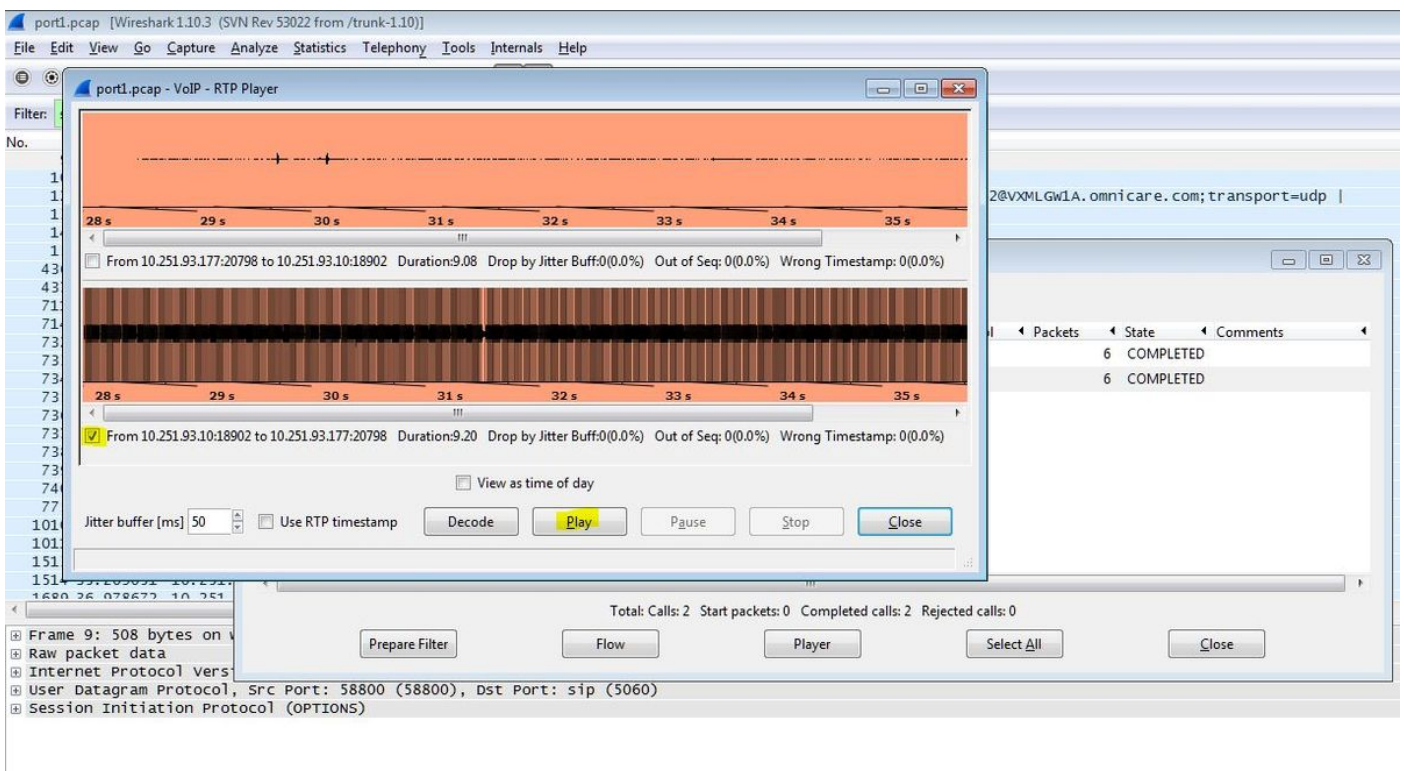

توصلال ءا توصلال ءوچب ءولعتملال ءالكشملال فاشكئسالل ءضوملال ءارجلال ماخذئسالل نكمي اءالصال ءيملال ءاولال فورظ ءا دءاو ءا ءا ي ف.

صيخشئلال نم ديزمل VXML ءواب يلع هءه ءاطءال ءيحصئ رما ءا ءا نكمي.

```
debug ccsip mess
debug ccsip error
debug voip ccapi inout
```