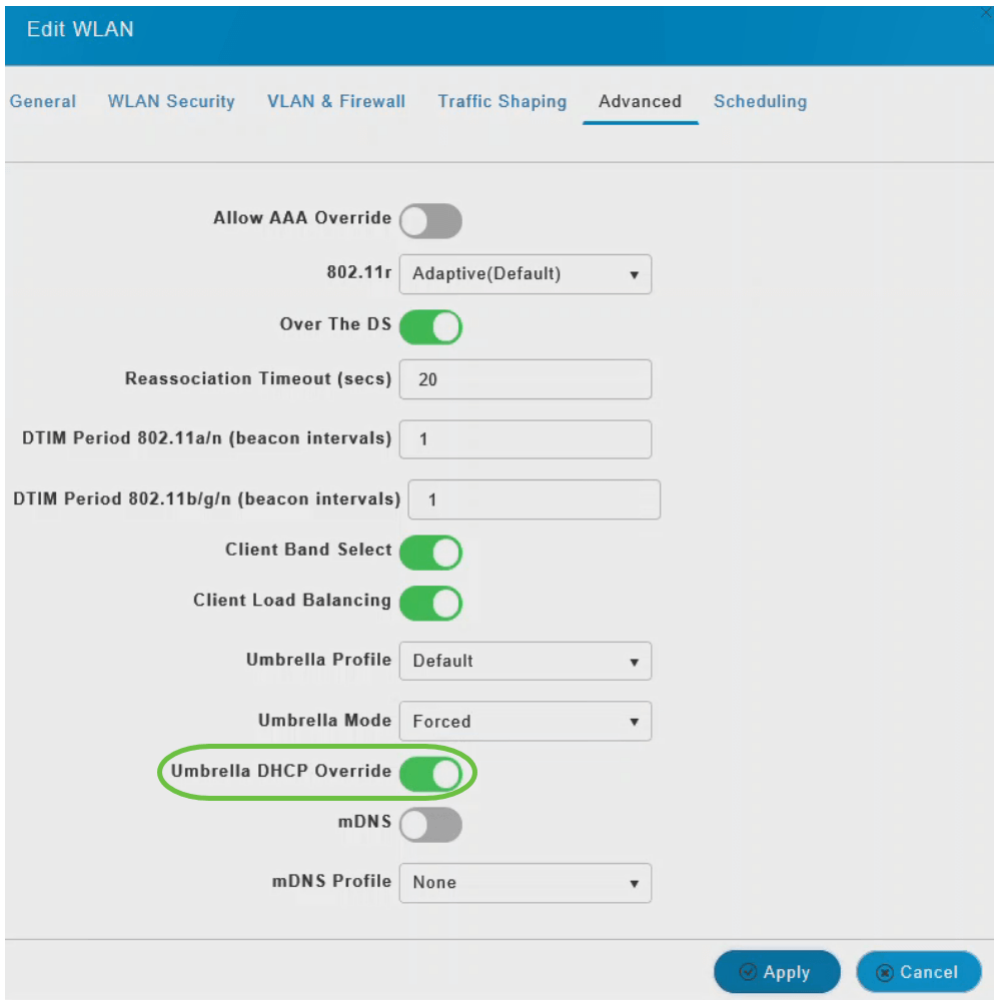

8 ةوطخال

كب صاخال نيوكتال ظفح و قبيطت قوف رقنا.