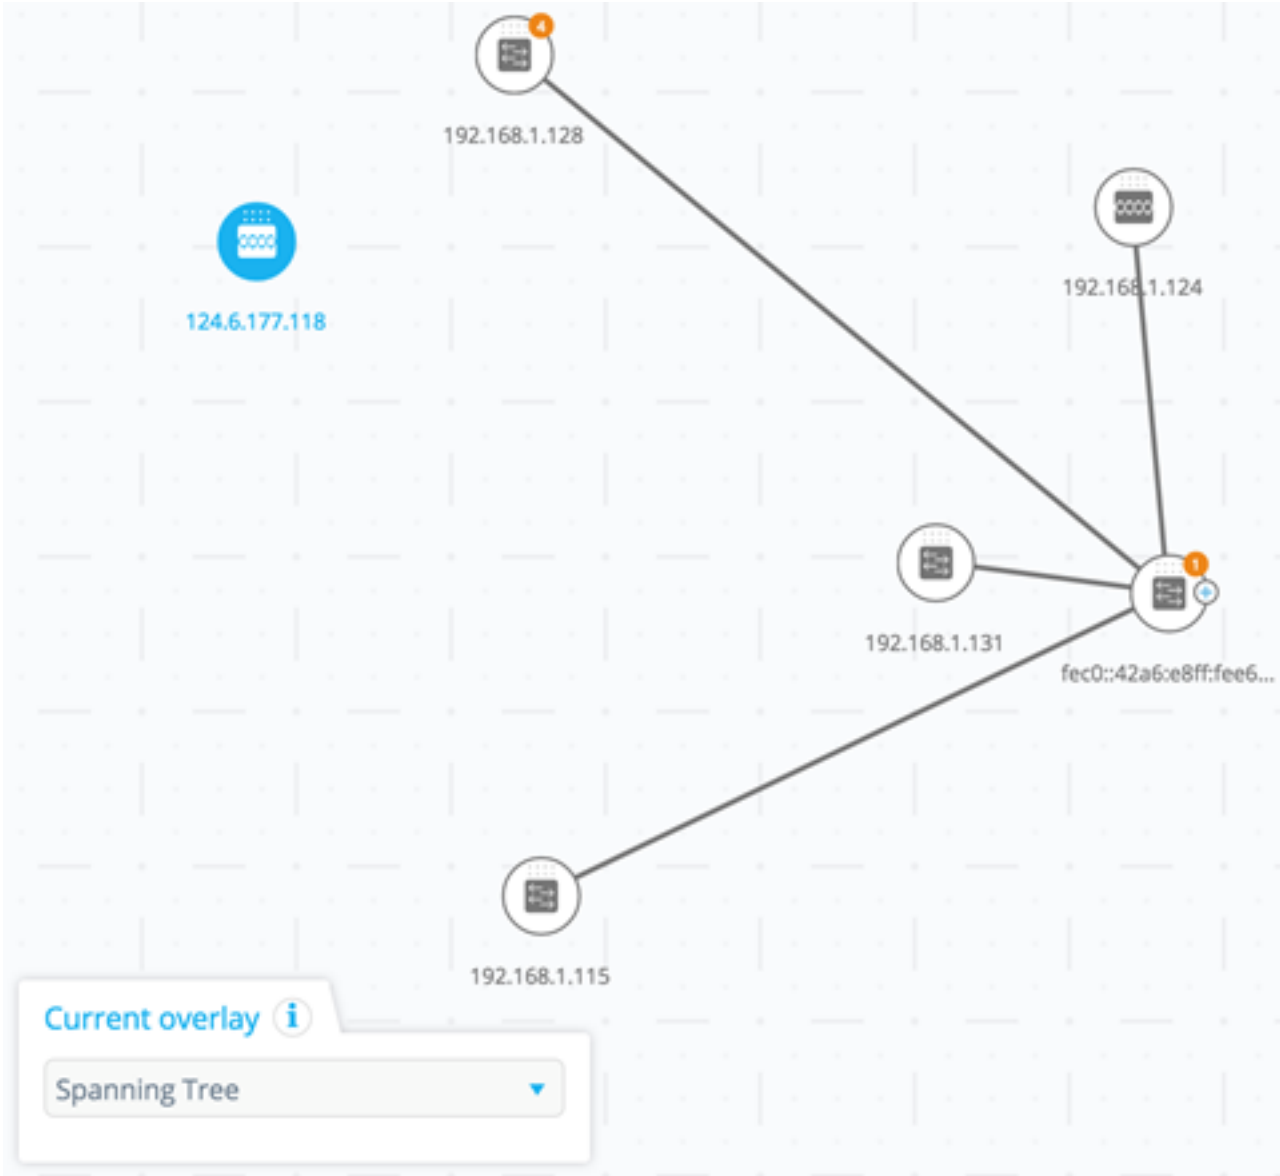

Connections

Vlan Member

Asymmetric configuration

- لاصتالار زاربا متي، لقأالار لىل دحاو طبار زاربا مت اذا.
- لاصتالار نوکيسف، لثامتم ريغ لاصتالار هيذل لقأالار لىل دحاو طابترالار انه ناك اذا اطاوغضم.

طابترالار نوکيسف ام دنع. يدرل لار شرب طابترالار لىل ضرع نوکيسف، "لاصتالار فشكتسم" يى ف، ينامرهك نولم هنا لىل افاضالار، لثامتم ريغ نوکيسف، Connection Explorer، لثامتم ريغ نوکيسف، طابترالار نم VLAN اكبش يى ف اوضع سيل يذالار بناجالار.

Connection Explorer

Select all

20. مقرر VLAN اكبش يى ف اوضع GE1/21 دعت، لثامتم اذو يى ف: عطاالم

[ةدتمملا قرشلا](#)

اذه طيشنت دنع .ةكبش لل طشنللا ططخمللا ةعرفتملا ةرشللا ةيشغت ضرعي
طلسي .تالصلاللا ةيمجو ةعرفتملا ةرشللا رذج زاغ ىللا ةراشلا ةفاضلا متت ،ةيشغتللا
ةعرفتملا ةرشللا ةطساوب اهرطح متي يتللا تاطابتراللا ىلع ءوضلا رشؤملا اذه
ةعئاشلا .

ةروطحمللا تاطابتراللا ةفاك زييمت متي ،"الصلاللا فشكتسم" ضرع دنع

Legend

Interfaces

Links

ههجاووا وه طاابتراالا نم فرط ي Connection Explorer ددحي ، طاابترا رظح متي امدنع ةروظح مل.

Connection Explorer

Select all