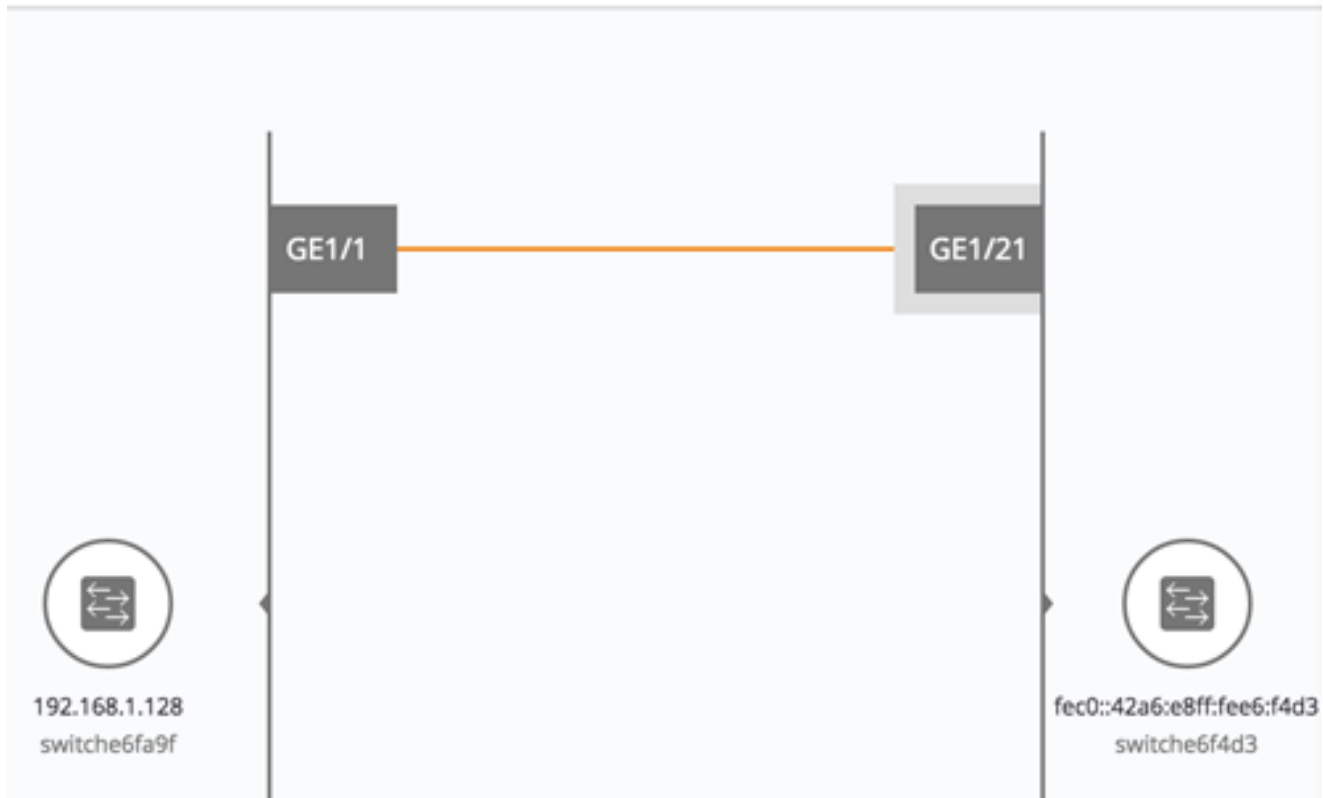

في ةدوچوملا VLAN تالكبش ب ةمئاق ضرع متي ،VLAN ةيوضع ةيشغت طيشنت دنع في ،ةدقع ناف ،VLAN تنأ فيقتني ام دنع .VLAN ةكبش فرعم ةطساوب اهجارداو ةكبشلا اهزارب امتي ،اذه VLAN في وضع نوكي

Legend

Devices

VLAN member

Connections

Vlan Member

Asymmetric configuration

- لاصتالار زاربا متي، لقأالار لىل دحاو طبار زاربا مت اذا.
- لاصتالار نوکيسف، لثامتم ريغ لاصتالار هيذل لقأالار لىل دحاو طابترالار انه ناك اذا اطاوغضم.

طابترالار نوکيسف ام دنع. يدرل لار شرب طابترالار لىل ضرع نوکيسف، "لاصتالار فشكتسم" يى ف، ينامرهك نولم هنا لىل افاضالار، لثامتم ريغ نوکيسف، Connection Explorer، لثامتم ريغ نوکيسف، طابترالار نم VLAN اكبش يى ف اوضع سيل يذالار بناجالار.

Connection Explorer

Select all

20. مقرر VLAN اكبش يى ف اوضع GE1/21 دعت، لثامتم اذو يى ف: عطاالم

[ةدتمملا قرشلا](#)

اذه طيشنت دنع .ةكبش لل طشنللا ططخمللا ةعرفتملا ةرشللا ةيشغت ضرعي
طلسي .تالصلاللا ةيمجو ةعرفتملا ةرشللا رذج زاغ ىللا ةراشلا ةفاضلا متت ،ةيشغتللا
ةعرفتملا ةرشللا ةطساوب اهرطح متي يتللا تاطابتراللا ىلع ءوضلا رشؤملا اذه
ةعئاشلا .