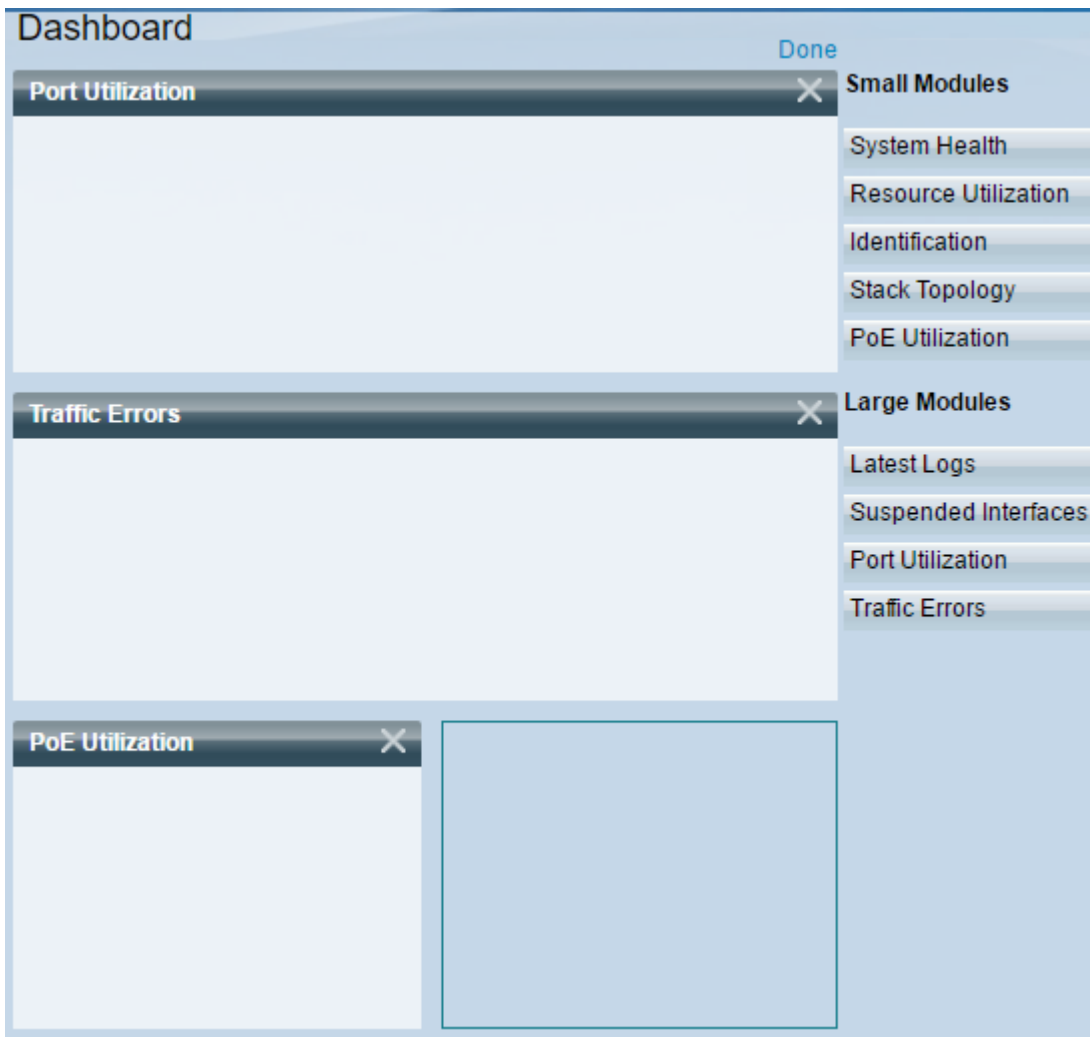

متة ققط ط 5. ةوطخال