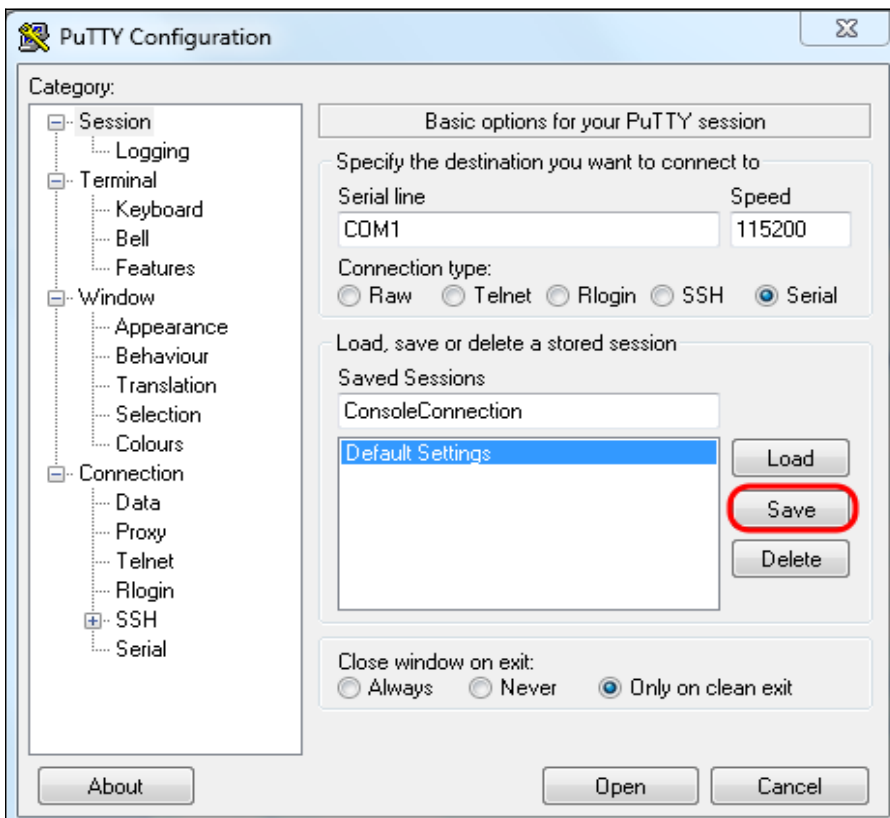

طافح ة قوطق . 13 ة واطخا