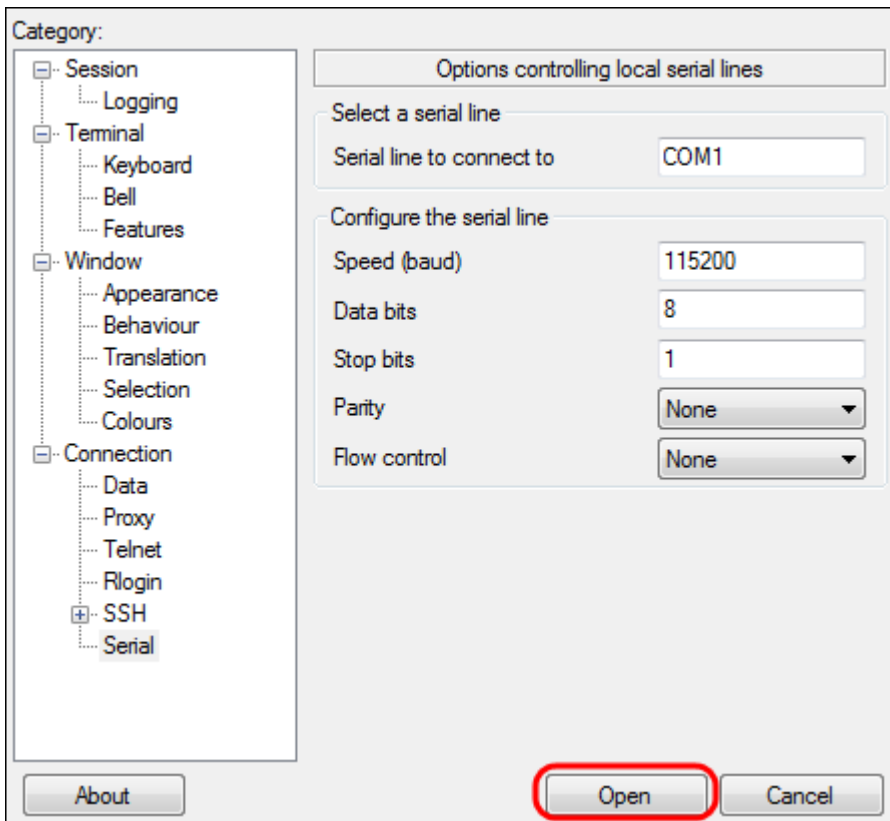

COM1 - PuTTY مڪھت ٻڌو ٻڌڻان ھت مھت

ضرع مھت (CLI) رم اوآل رطس ٻھ ڄاو طي ش ن ت ل ھت ا ف م ل ا ٻھ و ل ن م Enter ڀل ع ط غ ض ا 15 ٻھ و ط خ ل ا ھ ڄ و م ل ا ڀ ف ل ڄ س ل ل ا