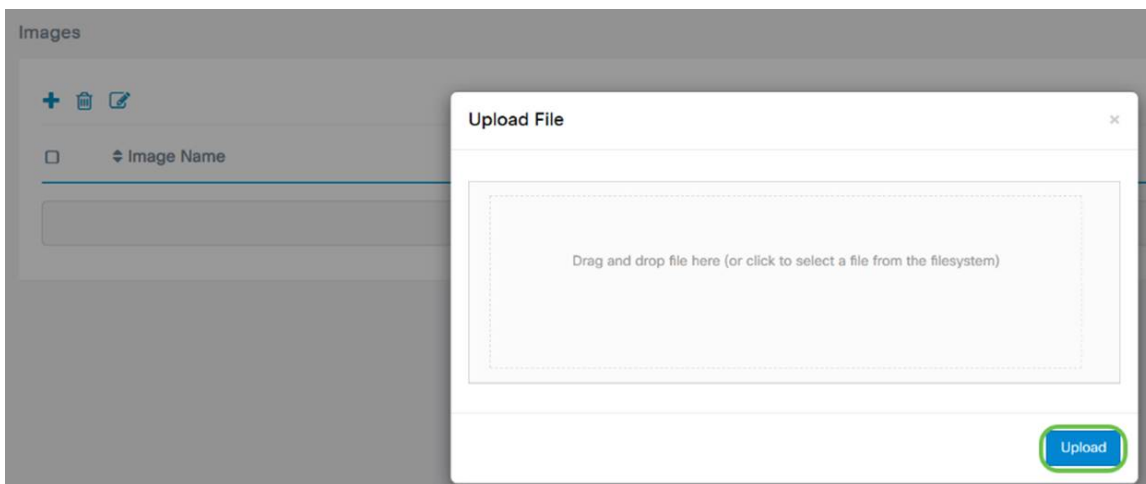

ضعت سمل الذفان إلى دلج نم هتالف أو تباتل جماربل فلم بحسب مق 3. ةوطخل ليمحت رتخاو.