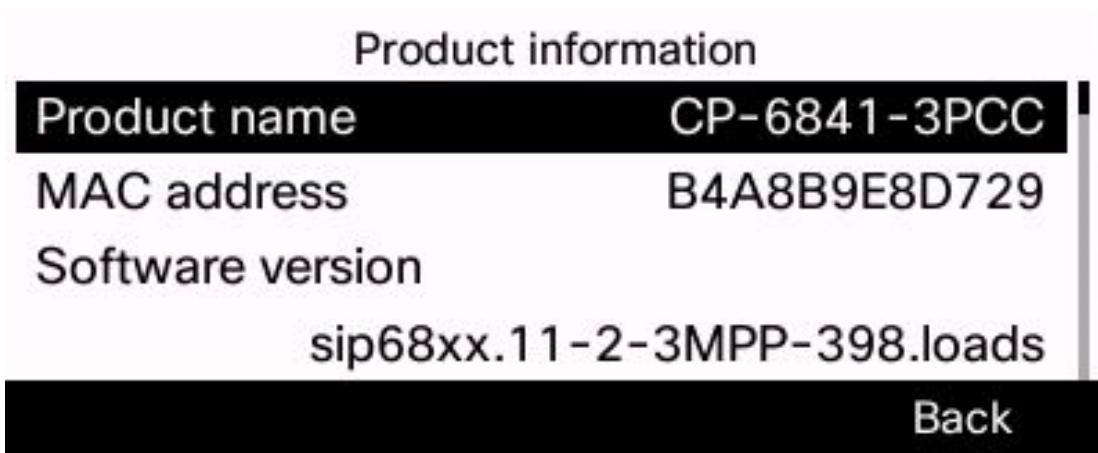

هذه هي الخطوات التي يجب اتباعها للوصول إلى قائمة إعدادات المنتج. 4. اضغط على 1.

م Cisco IP 6800 فتاهة سلسلة من إعدادات المنتج. 4. اضغط على 1. هذه هي الخطوات التي يجب اتباعها للوصول إلى قائمة إعدادات المنتج.