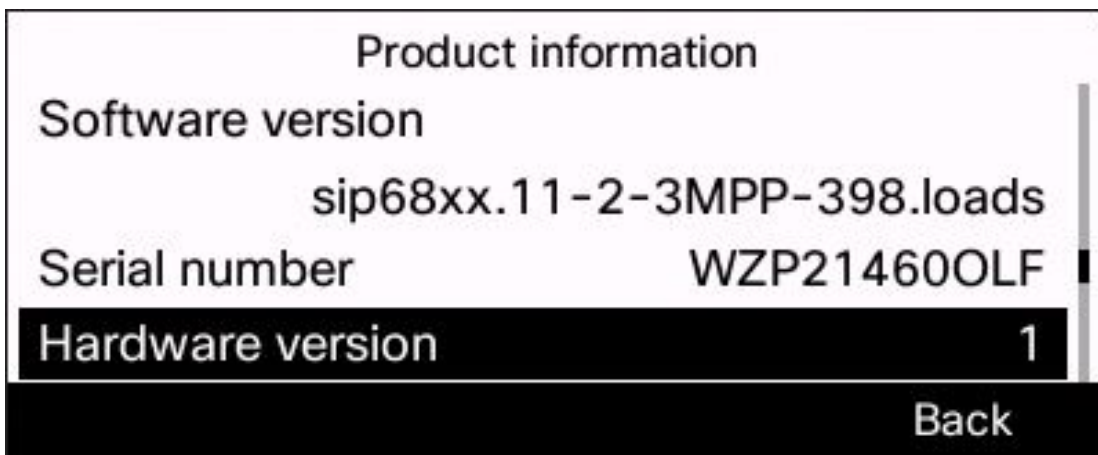

هذه هي الخطوات التي يجب اتباعها للوصول إلى قائمة إعدادات المنتج. 4. اضغط على 1.

م Cisco IP 6800 فتاهة سلسلة من إعدادات المنتج. 4. اضغط على 1. هذه هي الخطوات التي يجب اتباعها للوصول إلى قائمة إعدادات المنتج.