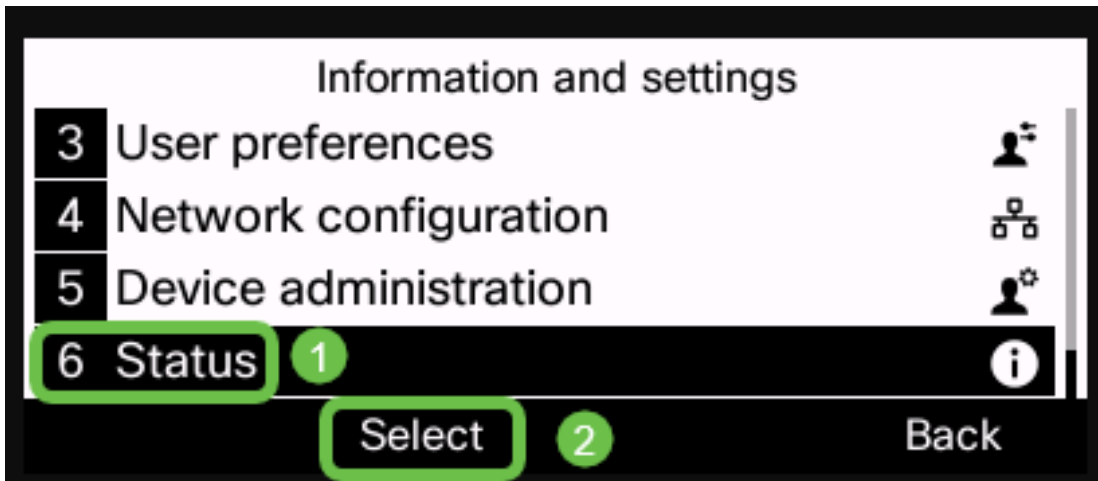

Select Softkey. طغضا و جت نم لا تام و لعم رتخأ 3. ةوطخل