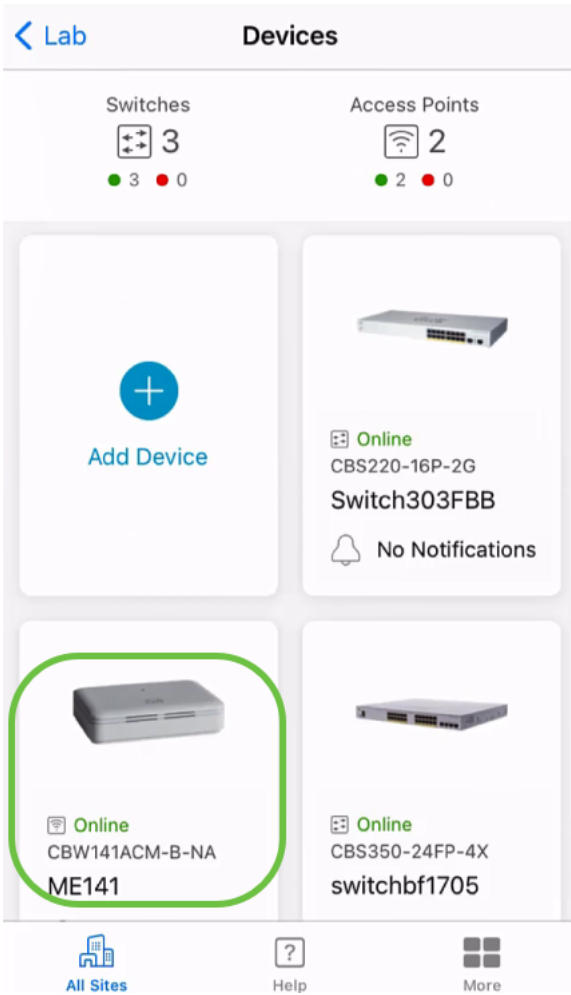

Adding Device

Adding Devices

About **0 second** remaining

ciscoAp
Serial No. FGL2418L85F

Device Added

100%

Mesh 4
Serial No. FGL2420L25J

Device Added

100%

Adding devices. Do not quit or minimize the app till it's done

9 ةوطخلا

مت ةقطقط

Add Devices

Done! Your Devices have been Deployed.

Good news! You've successfully deployed your devices.

What's Next?

[See list of added devices](#)

Done

10 ةوطخلا

قئاقدة دع دب تنرتنإلا ىلع زاهجلا رهظيس.

قد تستغرق العملية وقتاً أطول إذا كان الجهاز بحاجة إلى تحديث البرنامج الثابت أثناء عملية التكوين.

زاهج فذح

1 ةوطخال

Cisco Business Mobile. قيبطت لئغشتب مق