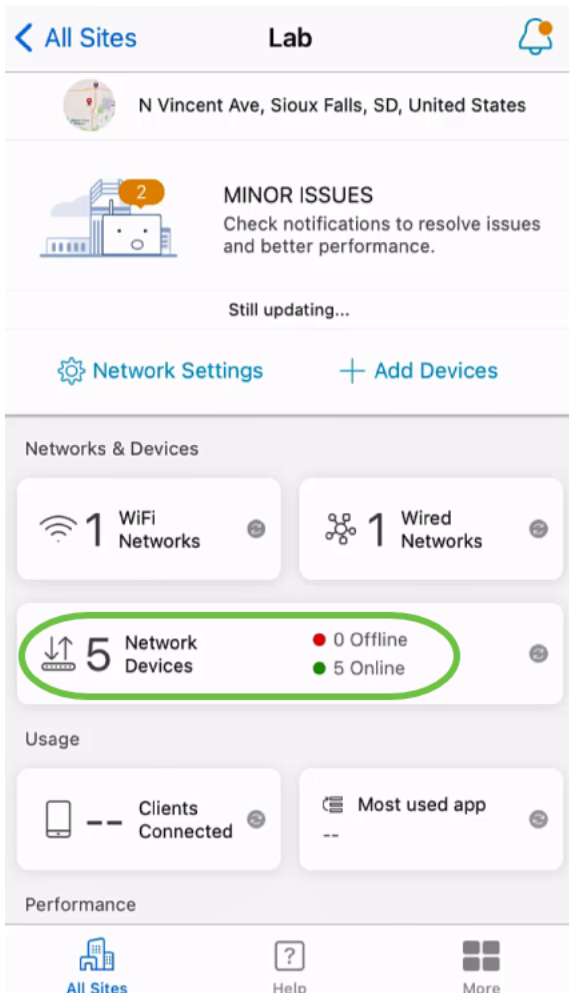

2 قۇتۇلۇش

switchbf1705 تېقۇتۇش، لاشۇم اذە يې . ھەرىجەت دېرت يېذۇلۇ زاجۇلۇ قۇف رۇقۇنۇ