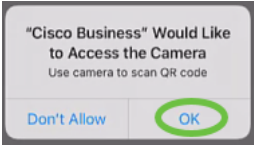

[Add mesh extenders using a QR code or barcode](#)

Additional access points may take a few minutes to appear

[Add 0 device](#)

سيتم استخدام الكاميرا الموجودة على جهازك لهذه العملية.

5 ةوطخالا

اريمالكلا ىل ذفنم حمسي نأ ok ةقوطق.