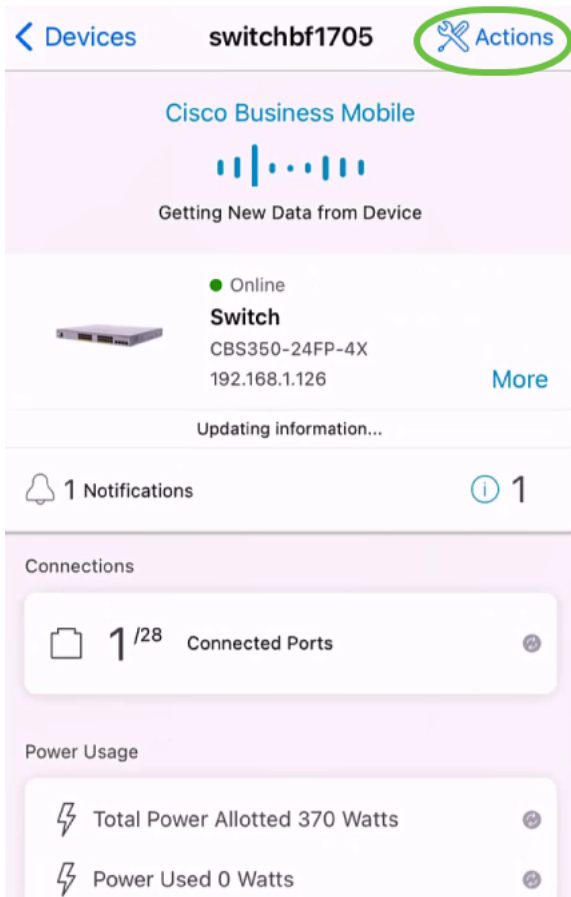

3 ةوطخال

تاي لمعلا رزى لع رقنا .