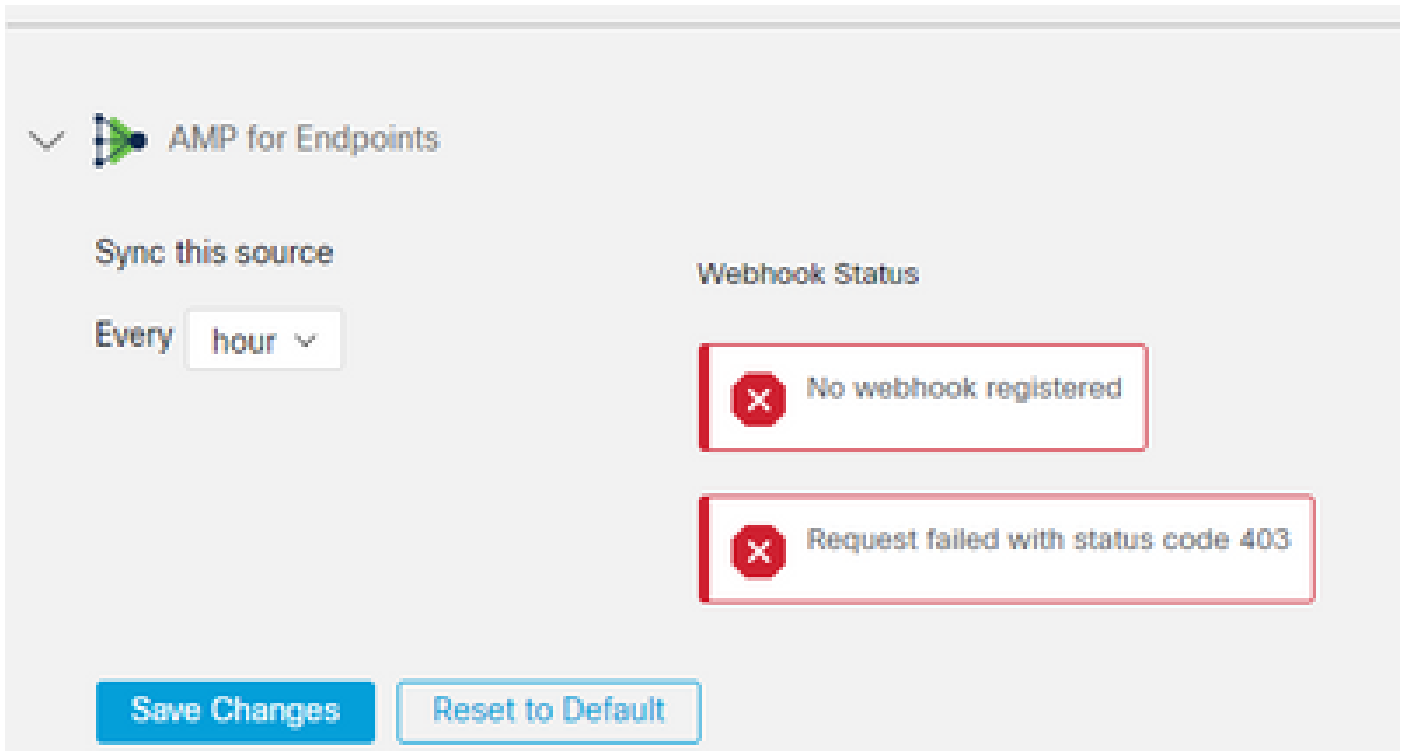

 **Secure Endpoint - TAC Demo**

Sync this source

Every  at  UTC

! No webhook registered Register Webhook

Cancel Save

HTTP ءاطخأ. 2. ويرانيسلا

حلاص ريغ ب ل ط - 400

ه ب نوذام ريغ - 401