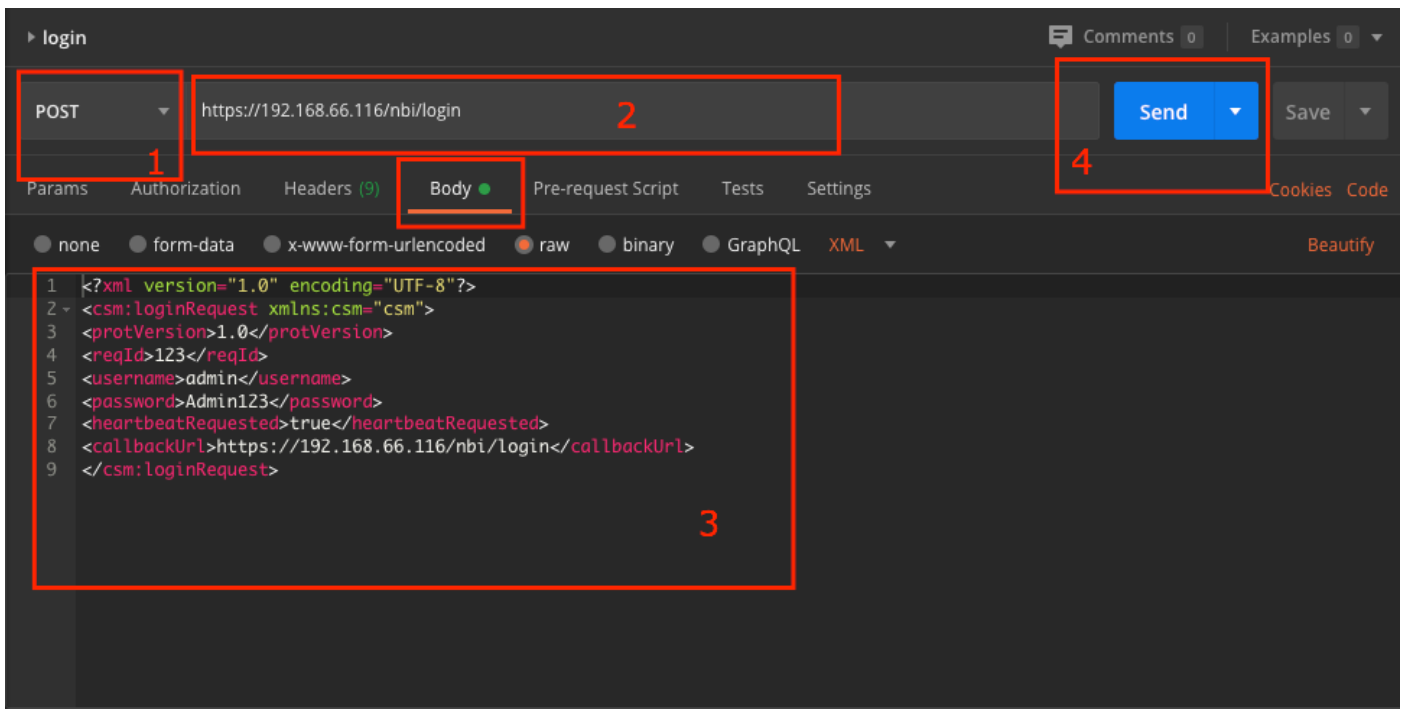

نبي:

لمعمل الةسلج ب نرتقم ال CSM ليمع مدختسم مسا :مدختسم ال مسا

لمعمل الةسلج ب نرتقم ال CSM ليمع رورم ةملك :رورم الةملك

ةميق الة هذه رركتو ، ليمع الة طساوب هؤارج مت ابلط ديرف لكشب ةمسل الة هذه ددحت reqId: مدختسم ال بغيري ةيش ي اىل ع اهنبيعت نكمي .ةنرتقم الة ةباجتس الة ي CSM م داخ ةطساوب ف.فرعمك هم ادختس اىل ف

hheartbeatRequested: true، لىل ةمسل الة نبيعت مت اذا .اىرايتخ | ةمسل الة هذه فيرعت متي دق ، لاصتا رابتخ | م داخ الة ن بلق الة تاضب نب لاصتا در CSM ليمع ملتسي ف ليمع الة بحتسي مل اذا . قئاق د 2 / (طاشن الة مدع ةلهم) نم بيرق ددرت م ادختس اب ليمع الة لال خ بلق الة ضب ن نبيعت ةداع اب (API) تاقى ببطت الة ةجمر ب هؤاو موقى سيف ، بلق الة تاضب نل طاشن مدع ةلهم نبيعت ةداع متي سيف ، ةحجان تاضب نل تنك اذا . ةيل الة ةينمزل ةرتف الة لمعمل الة ةسلج

callbackUrl: نك اذا اذه ديرت بجي . ةاعدتس الة ةارج اب هذنع CSM م داخ موقى ي ذل الة URL ناونع HeartbeatRequested اىل HTTPS لىل ةدنتسم الة لاصتا الة درل URL نىوانع ب طقف حومسم . اىل حص

4. لاسرا

ل.اثم الة اذه ي ف امك ىرتل ماخ رايخ ددح

ةباجتس اىل

فلمك زي مم ةسلج زمر عجريو مدختسم الة دامتعا تانايب نم لوخدل لىل جستل API ققحتي ةميق ظفح بجي ، asCookie حاتفم تحت لمعمل الة ةسلج ةميق نبيخت متي .نم ا طابترا فيرعت هذو asCookie