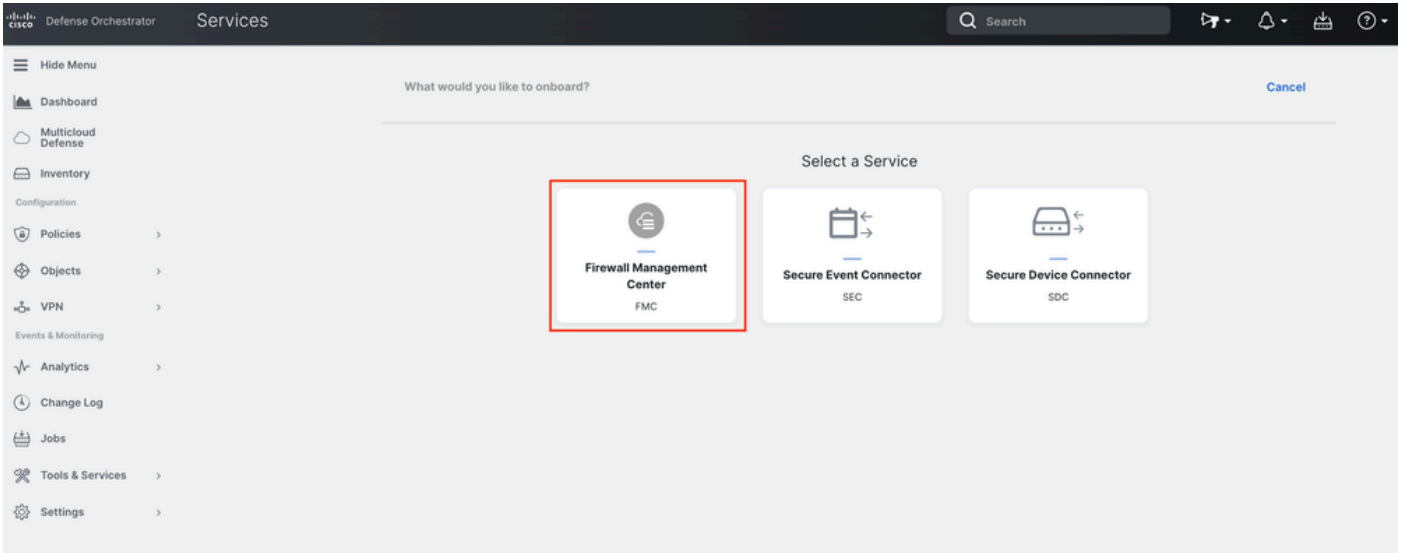

تامدخال 2. ةروصلال

ديدت Use Credentials.