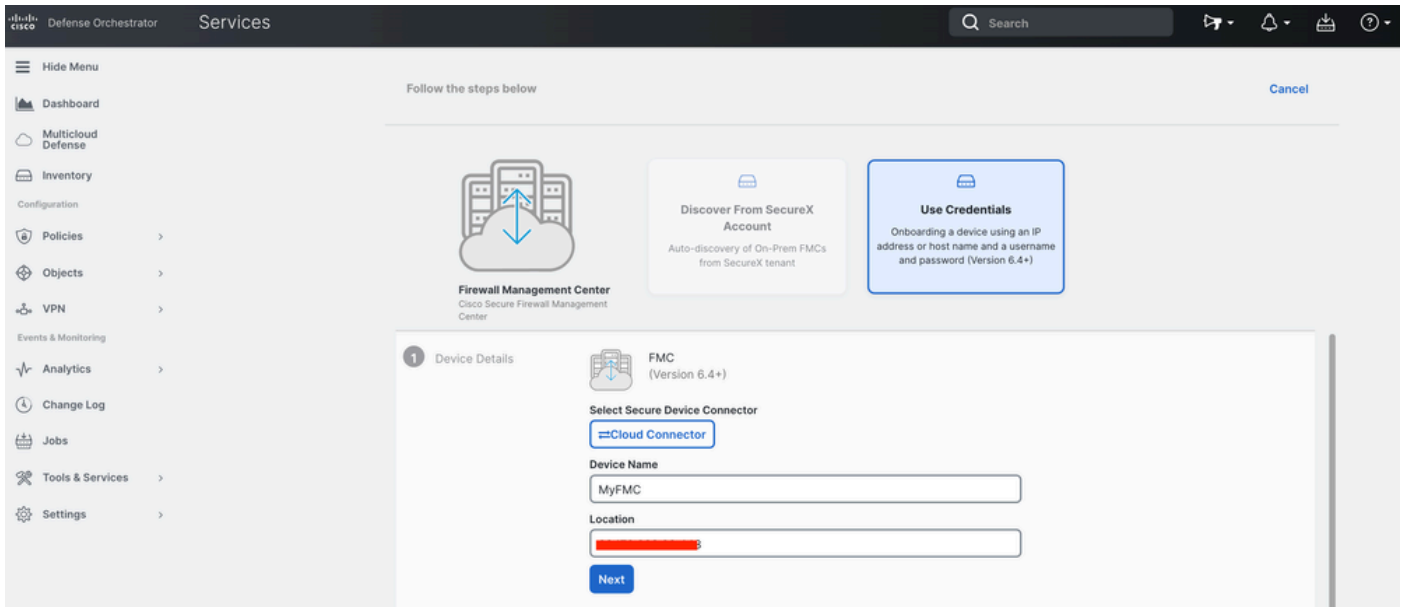

FMC تامولعم 4 ةروصلإ

كزاهج دامتعا تانايب لخدأ