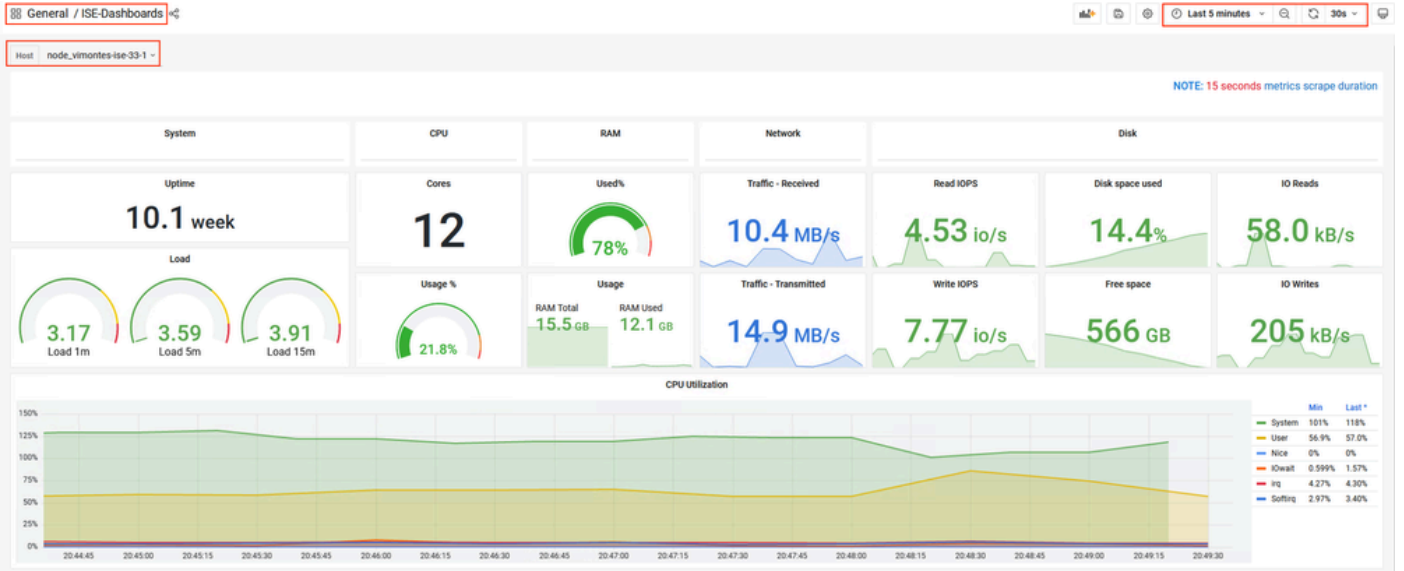

تعميم العمل وحول قوائم