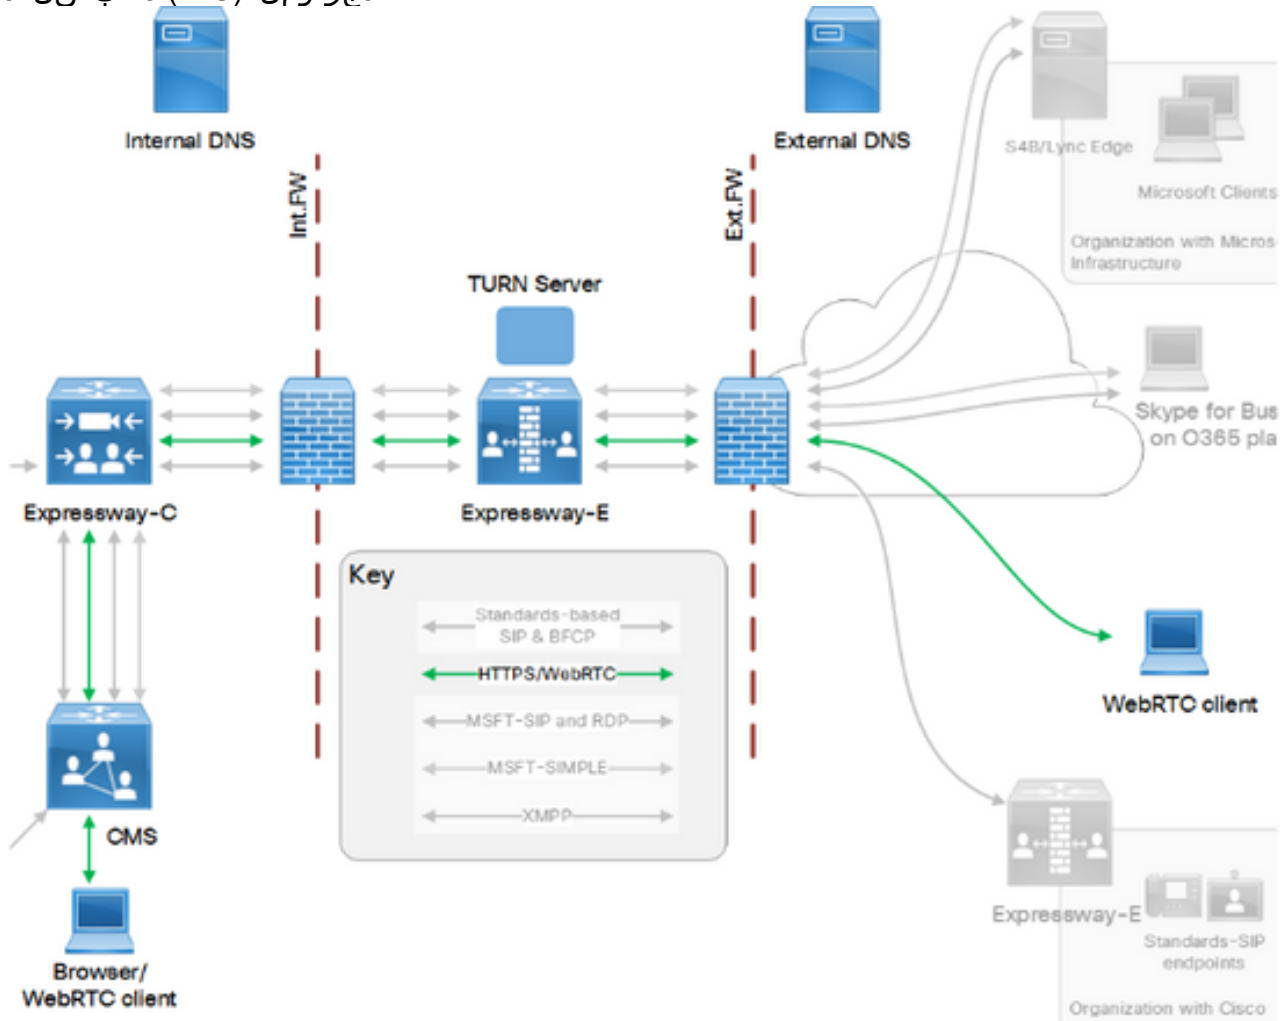

TURN (تأثيراً على بوابات) بطلال اعاج شح، ردم

IP ناونع سفن لعل ووتحت يتال اءامال نارء ف ءقثال مءء مزح نوكء ام ءءاع: ءطءالم
IP ناونعل NAT ساكعءاب ءامسلل ءءراءال اءامال راءء نلوكء بءء. ءءءولل رءمسلل
Expressway-E لءاعل

ءءبشلل ءطءءال مسرل

ءقءاب نلءمء عم Expressway وئرالنلس فف، ماع WebRTC قءءءل الءم ءرولل ءءء مءقء
ءءءءم (NIC) ءءبشلا ءءءو:

بءصءل CMS WebRTC لءبولءم الءءانم لءالءصءال قءءءل الءم ءرولل ءءء رفوء
IT WebRTC: