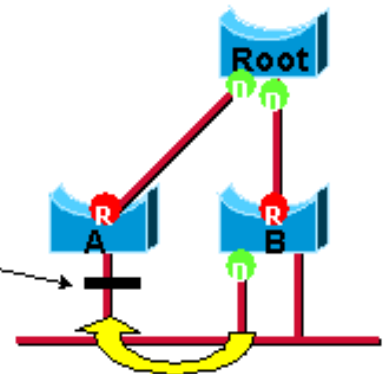

— Alternate Port

- لارود نوكي وه رسچ هسفن لارود نم BPDU دي فم ريثك عانيم ملتسي ةي طايحتا عخن