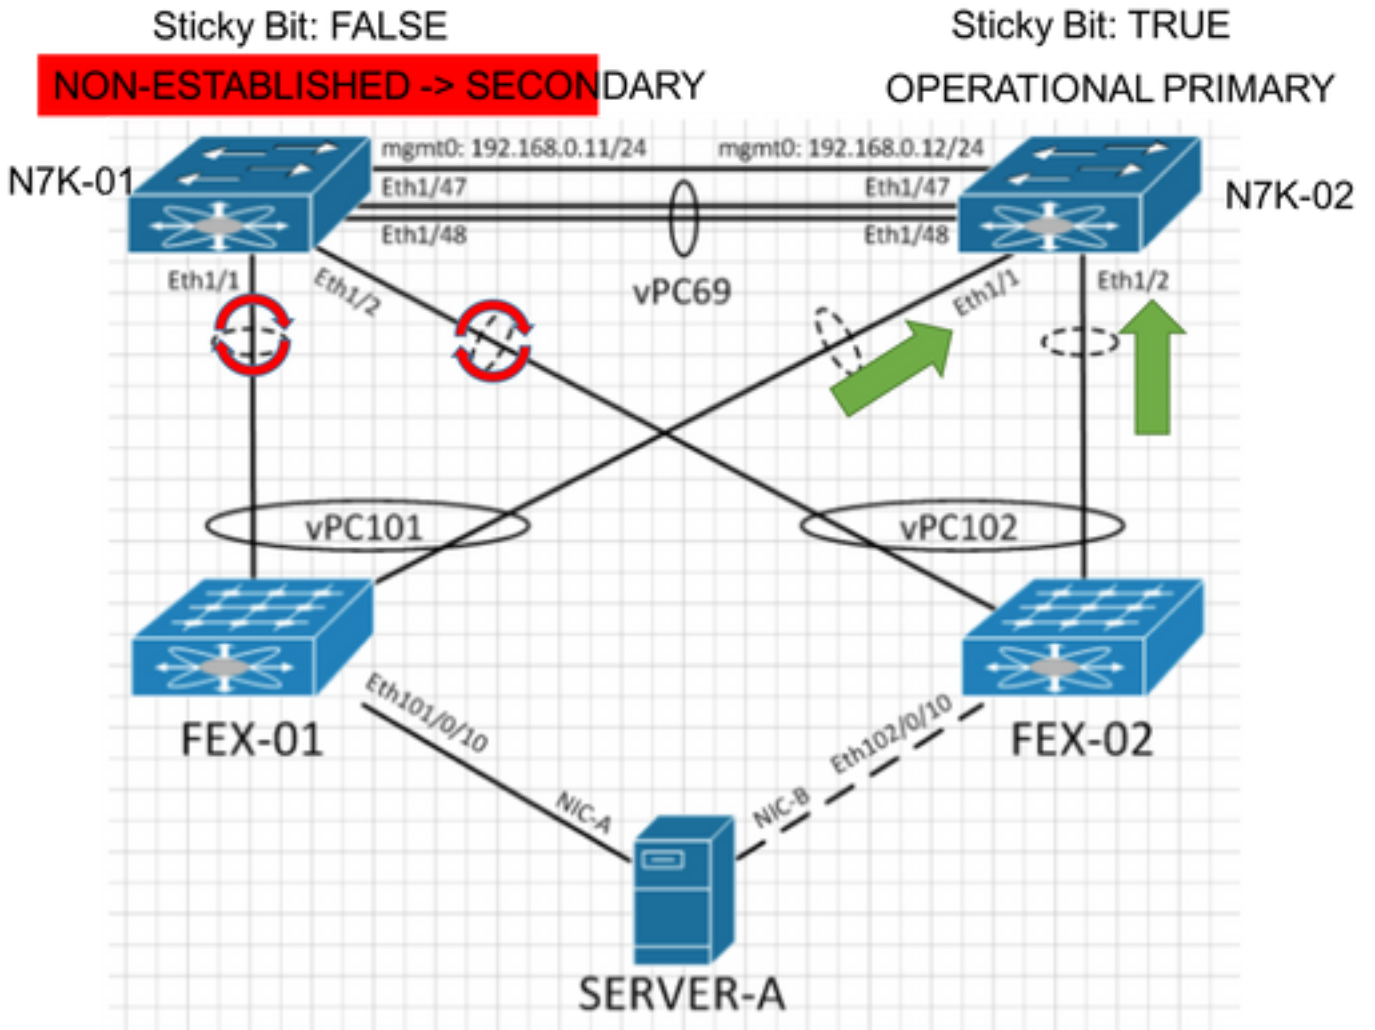

### ةثلاث الة ةروصل الة

عاطقنا ةداعتسإ دع ب تنرتنإلإ الة ىرخأ ةرم Nexus-01 ةدوع دنع ،ةروصل الة هذه ف حضم وه امك رودل ا ةيولوا نع رظنل الة ضغب لة يغشتلل لة ساسأل رودلاب Nexus-02 ظفتحي ،ببرهك الة راي الة الة لاصتإ دنع فونال الة رودل Nexus-01 ذخأ و (لعللاب ةتبات تب ةدحو لة فوتحي هأل) لة ساسأل وه Nexus-02 لظي امنب ، ةئيه ةللمع طلق ف Nexus-01 أدي .تنرتنإلاب ةكبش الة ف عاطقنا ف رهظي ال ،كلذل .داتعملك تانايل الة رورم ةكرح لسري و

زاهج الة نأل الة يتلوا ،Nexus-01 لة vPC ةئيه ةللمع ب ناتطبترم تي قوت اتادا كانه vPC لة يغشتلل فونال الة :

- (فصارتف لكشب ناو 10) SVI ةداعتسإ ريخأت
- (فصارتف لكشب ةينا 30) ةداعتسإ ريخأت

ةداعإ دع ب Nexus-01 زارطل الة لة ةينا 40 غلب ف دادرستل تقو ع قوت كنكم ف ،كلذل ةجيتنو Nexus-02 نأ امب نكلو .vPC ةينقتب فونال زاهج ةكبش الة الة ىرخأ ةرم Nexus-01 لادإ روكذمل وحنل الة لة Nexus-01 ربع رمت نأل رورم الة ةكرح ع فم نإ ف ،فسيئرل رودلاب لة لاضي ةكبش الة ف عاطقنا دجو ف ال ف ،هالعا