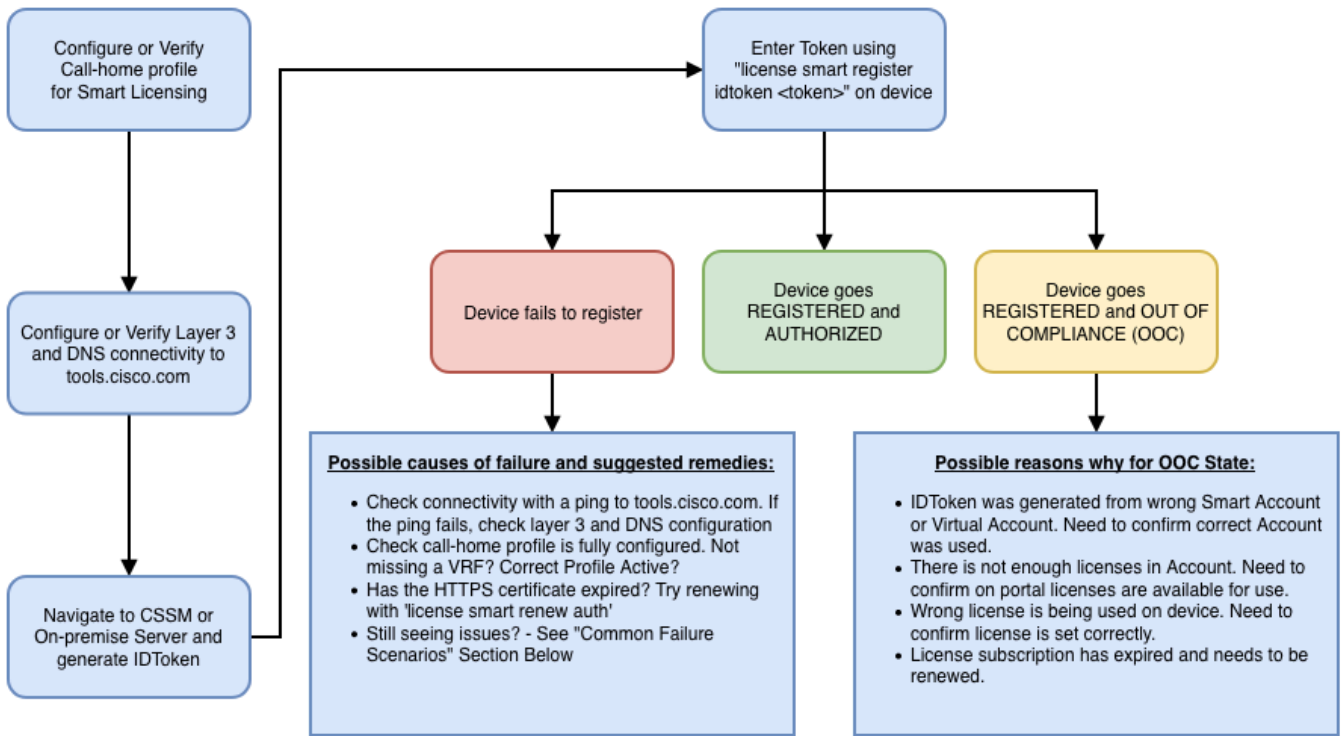

ه.ي.ف "لجسنتال ي ف زاوجل لشف" ويراني سى لى ع سى ئر لكش ب هذ ه ا ح ا ل ص ا و ا ط ا ل ف ا ش ك ت س ا ت ا و ط خ ز ك ر ت

لجسنتال ي ف زاوجل لشف

ج م ا ن ر ب ل ا ر ي د م ا و CSSM لى ع ه ا و ا ش ن ا م ت ي ذ ل ا ، ز ي م م ل ا ز م ر ل ا ل ج س ت ب ج ي ، ي ك ذ ل ا ص ي خ ر ت ل ا ن ي ك م ت ل ، ي ل و ا ل ا ن ي و ك ت ل ا د ع ب
(ر م ا و ا ل ر ط س ة ه ج ا و) C L I ر ب ع زاوجل لى ع ، ه ج و م ل لى ع C i s c o ن م ي ك ذ ل ا :

license smart register idtoken <TOKEN>

ث ا د ا ل ا ه ذ ه ا ا ش ن ا ب ا ذ ه م و ق ي ن ا ب ج ي :

! Smart licensing process starts ! The registration process is in progress. Use the show license status

هذ ه ر م ا و ا ل ر ط س ة ه ج ا و ل ي غ ش ت ب م ق ، ل ز ن م ل ا ب ل ا ص ت ا ل ا ن ي و ك ت ن م ق ق ح ت ل ل

<#root>

Router#

show call-home profile all