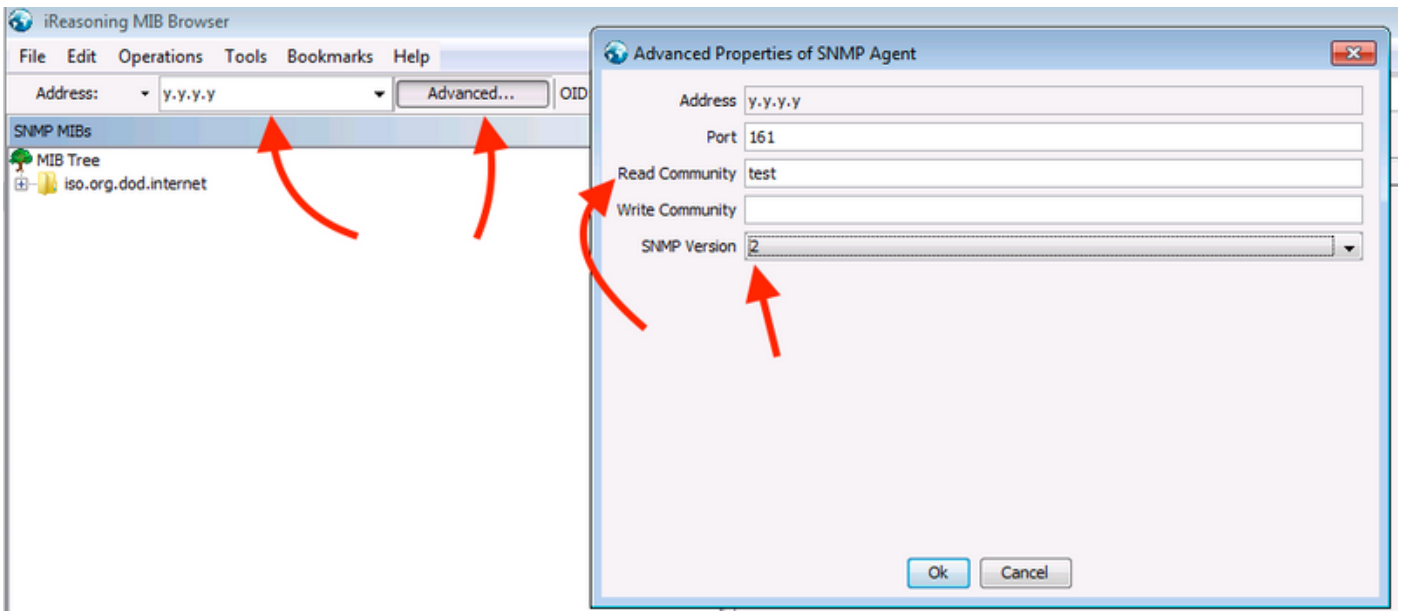

كل ذلك دعب 4 ة ووطخل Private\Enterprises\Cisco\ciscoMgmt\ciscoVoiceAppsMIB\ VVB، ني وكت لي صافات يلع لوصحلل ؛ ةري بكتاي مكي لعل لوصحلل قوف رونا

Name/OID	Value	Type
cvaWorkflowInstallName.1	Ringtone	OctetString
cvaWorkflowInstallName.2	Error	OctetString
cvaWorkflowInstallName.3	Comprehensive	OctetString
cvaWorkflowInstallLocator.1	919191*	OctetString
cvaWorkflowInstallLocator.2	929292*	OctetString
cvaWorkflowInstallLocator.3	7777777777*	OctetString
cvaWorkflowInstallScriptName.1	Ringtone.aef	OctetString
cvaWorkflowInstallScriptName.2	Error.aef	OctetString
cvaWorkflowInstallScriptName.3	CVComprehensive.aef	OctetString
cvaWorkflowInstallEnable.1	true (1)	Integer

Name	ciscoVoiceAppsMIB
OID	.1.3.6.1.4.1.9.9.190
MIB	CISCO-VOICE-APPS-MIB
Syntax	
Access	
Status	
DefVal	
Indexes	
Descr