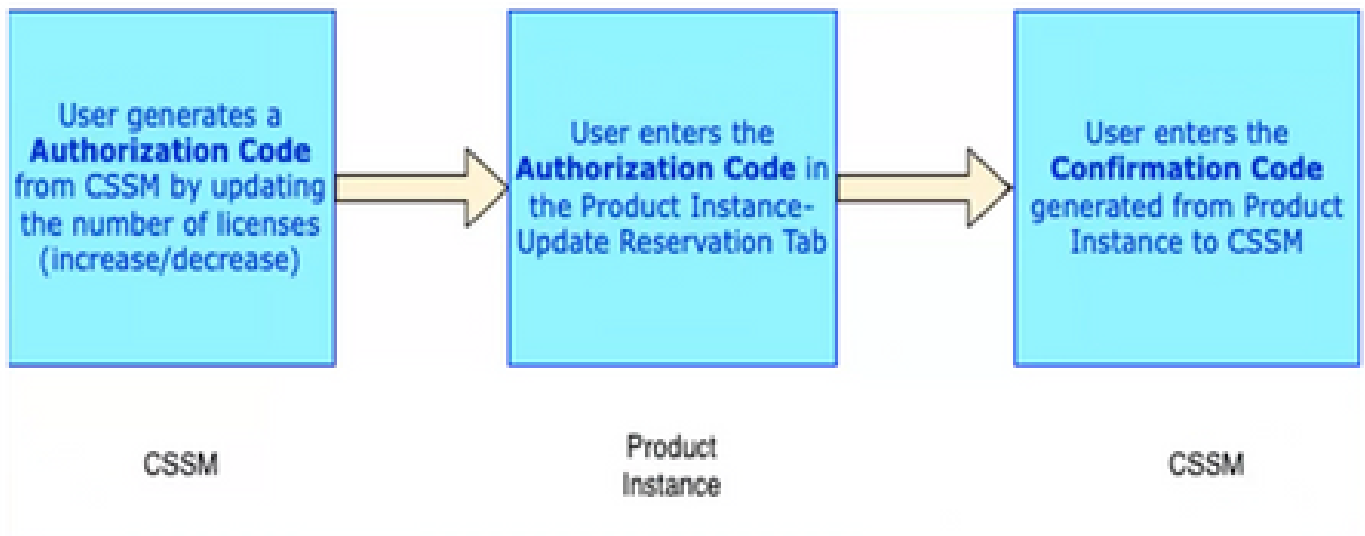

نيوكت لاي

SLR

- مٲ، زاهج لآب ةصاآ لآ UDI ةءءوب اءطبرو، یرءاظلا باسآ لآ نم صرآءارء لآ زآ آ كل آءءء لآ صاآ لآ عطق ءضوو یر یرطا یرآء لآ صرآءارء عم زاهج لآ مااءآء سا لآ صءء لآ واً اءنآءم یر ال یرء لآ نام ال ة یرلآ ءزهج ال او ءاآء لآ ب ءصاآ SLR ة صاآ ب Cisco.
- لآ صاوف یرلآ ءء لآ صرآءارء لآ ءراشم زاهج ءامول عم مااءآء سا ب ءلآء سا لآ ءزهج ال موقت ب Cisco. نم (CSSM) ة ءء لآ آمار ب لآ ررءم مااءآء سا ب ءمظء نم ة یر نم ز ءزهج ال هءل ب لآ ب سآ نر یر ءء لآ صرآءارء لآ زآ ب Cisco رفوء.

ءء ب ءلآ یرطا یرآء لآ م س ر لآ

صرآءارء لآ زآ آ ق فءء

License Reserve Flow

(طوق SLR) صرآءارء لآ ق فءء ءءء

Update License Flow (SLR Only)

عاجزالا صيخرت قفدت

Return License Flow

عاجزالا