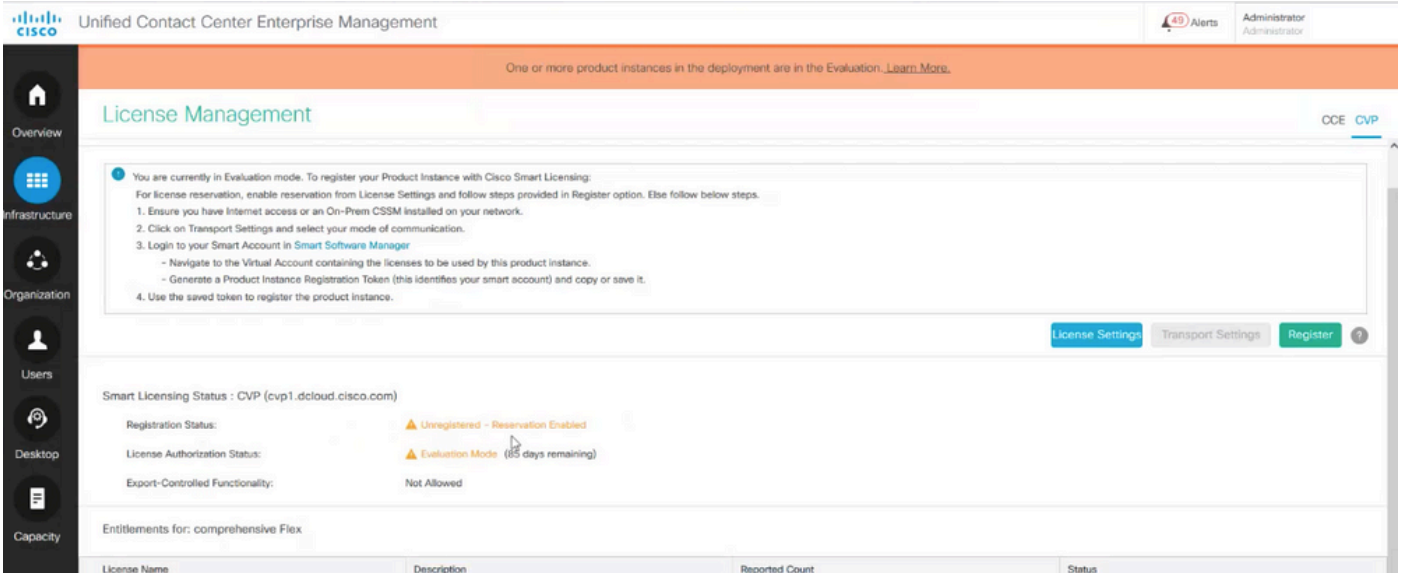

Deployment Type:

Comprehensive

Standalone

Call Director

HCS

Cancel

Save

زحل نيك مت مت - ةلجسم ريغ ليجست الة لاج: 3 ةوطخال