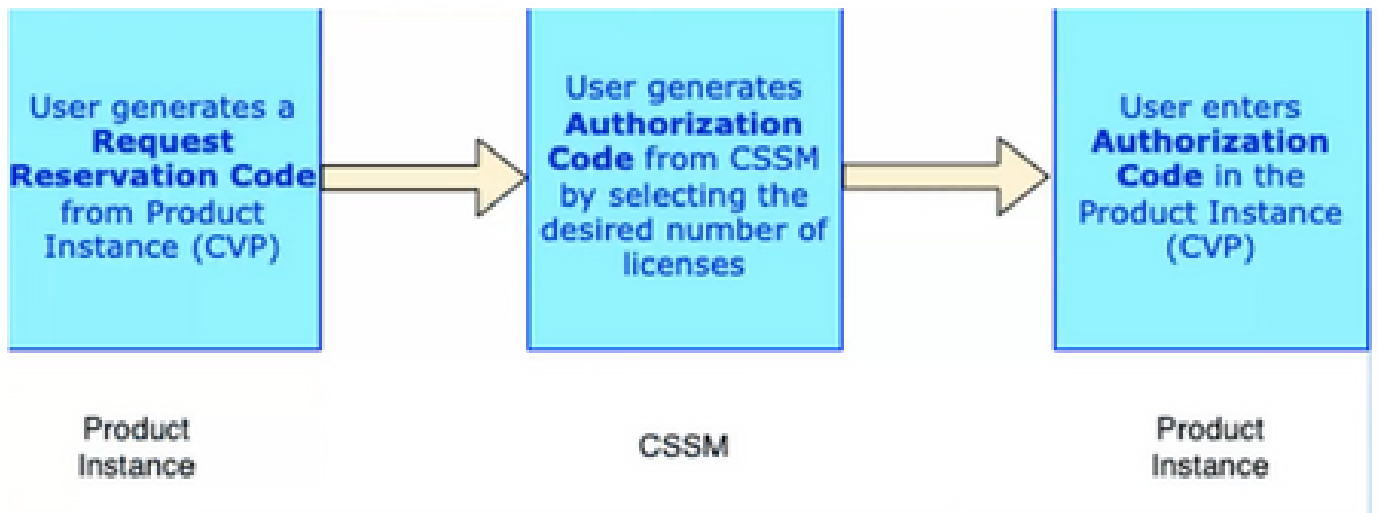

نيوكت لاي

SLR

- مٲ، زاهج لآب ةصاآ لآ UDI ةءءوب اءطبرو، یرءاظلا باسآ لآ نم صرآءارء لآ زآ آ كل آءءء لآ صاآ لآ عطق ءضوو یر یرطا یرآء لآ صرآءارء عم زاهج لآ مااءآء سا لآ صءء لآ واً اءنآءم یر ال یرء لآ نام ال ة یرلآ ءزهج ال او ءاآء لآ ب ءصاآ SLR ة صاآ ب Cisco.
- لآ صاوف یرلآ ءء لآ صرآءارء لآ ءراشم زاهج ءامول عم مااءآء سا ب ءلآء سا لآ ءزهج ال موقت ب Cisco. نم (CSSM) ة ءء لآ آمار ب لآ ررءم مااءآء سا ب ءمظء نم ة یر نم ز ءزهج ال هءل ب لآ ب سآ نر یر ءء لآ صرآءارء لآ زآ ب Cisco رفوء.

ءء ب ءلآ یرطا یرآء لآ م س ر لآ

صرآءارء لآ زآ آ ق فءء

License Reserve Flow

(طوق SLR) صرآءارء لآ ق فءء ءءء

Update License Flow (SLR Only)

عاجزالا صيخرت قفدت

Return License Flow

عاجزالا