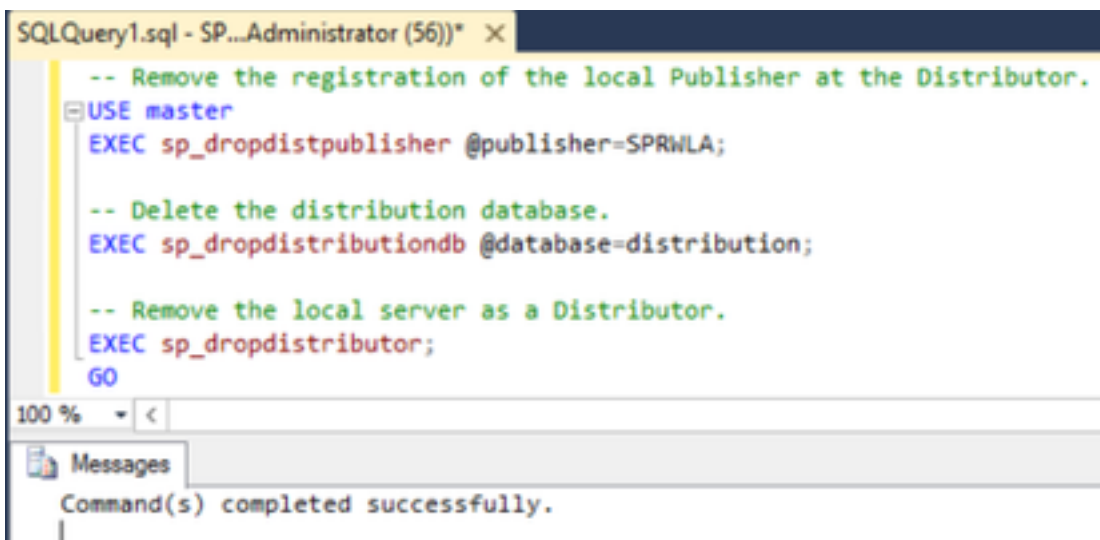

```
USE master
EXEC sp_dropdistpublisher @publisher=
```