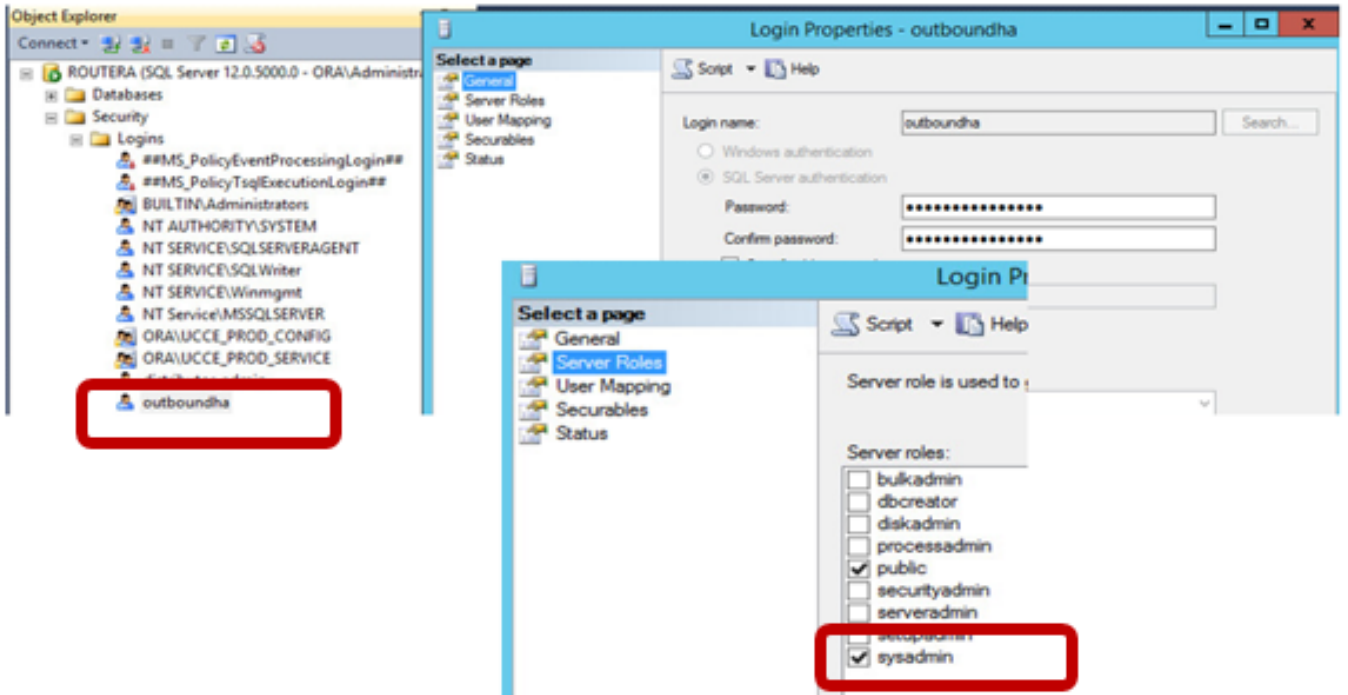

SQL Account