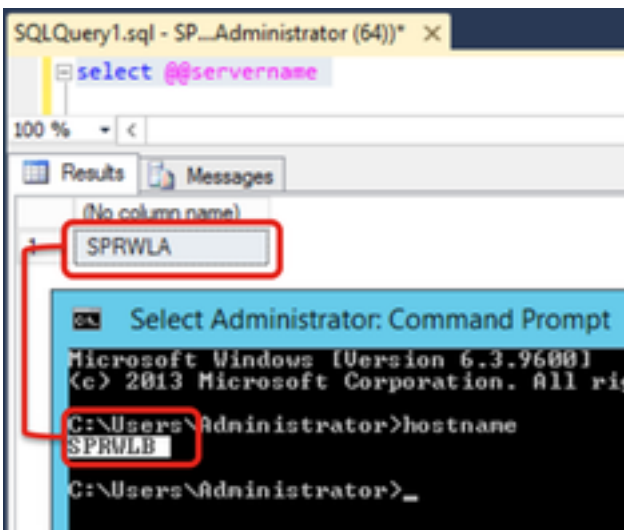

يسيل لاي DB لباقم SSMS في رمألا اذه ليغشتب مق SQL مداخل فاقيلاي

```
EXEC sp_dropserver @server=
```