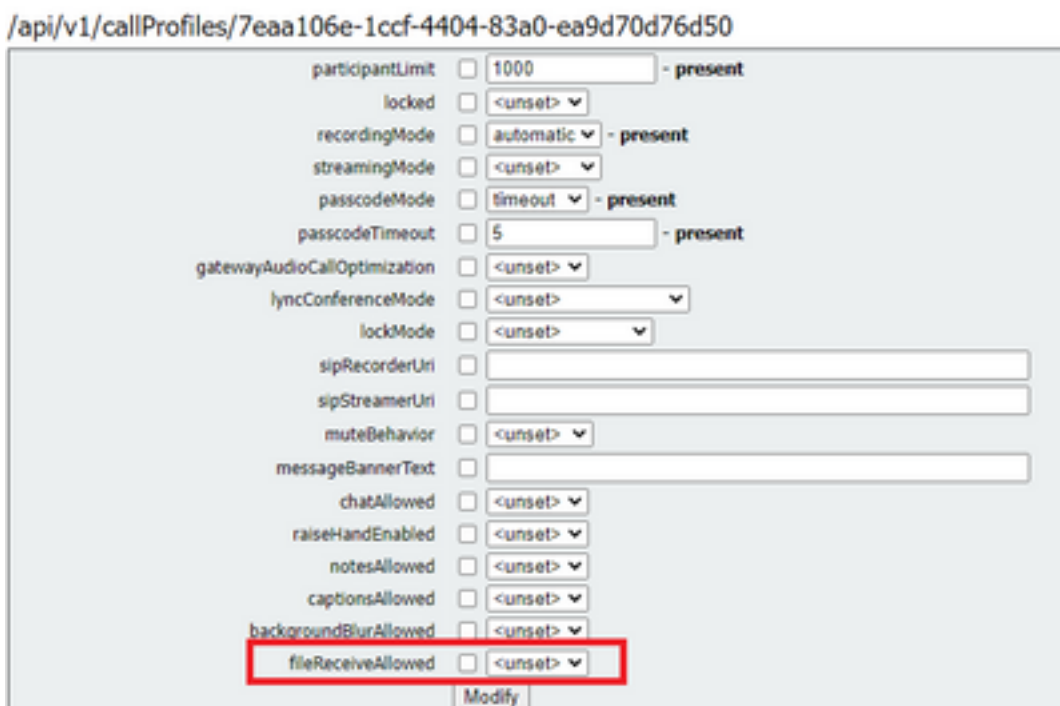

يلع وأة فاضا ة حاسم يلع CallProfile ني عت نكمي: تامل الكمل في عت تافل م يوتسم دنع
م. اطنل يوتسم