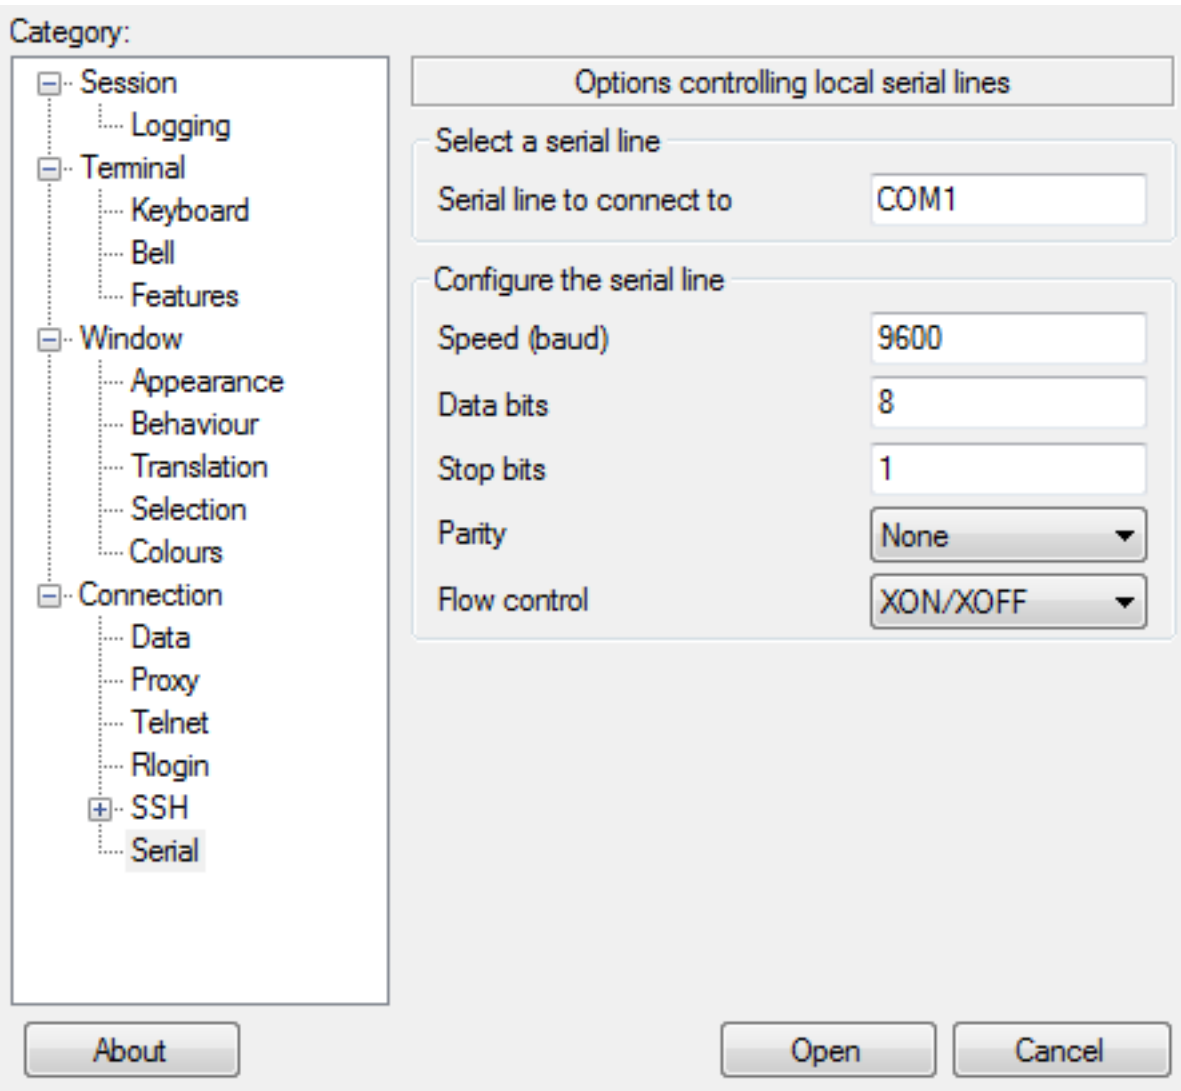

هه ل لصت ي يذلا COM ذفنم لخدأ، هه ل اصت الل "ي لس لس لت الل طخل الل" ل قحل الل ف 5 ة و طخل الل (COM1 وه ي ضارت فال الل COM ذفنم ل ا خ د ا ك ن ك مي، ل ا ث م ل ل ي ب س ي ل ع) ك ز ا ه ج