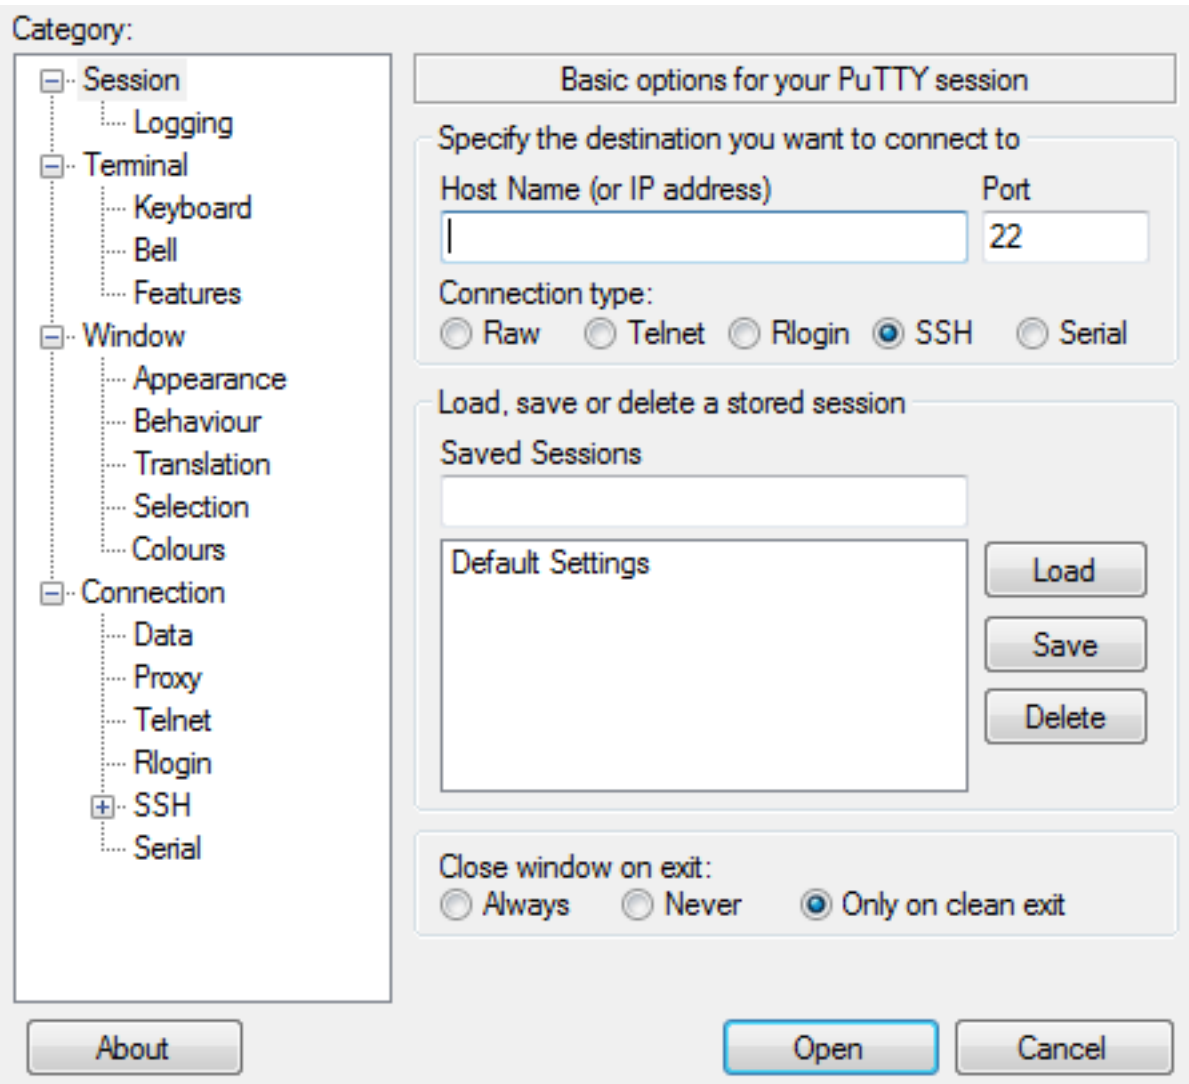

قروصلاليف حضوم وه امك SelectSerialradio رز، "الاصتالال عون" ل قح تح 3. قوطخال