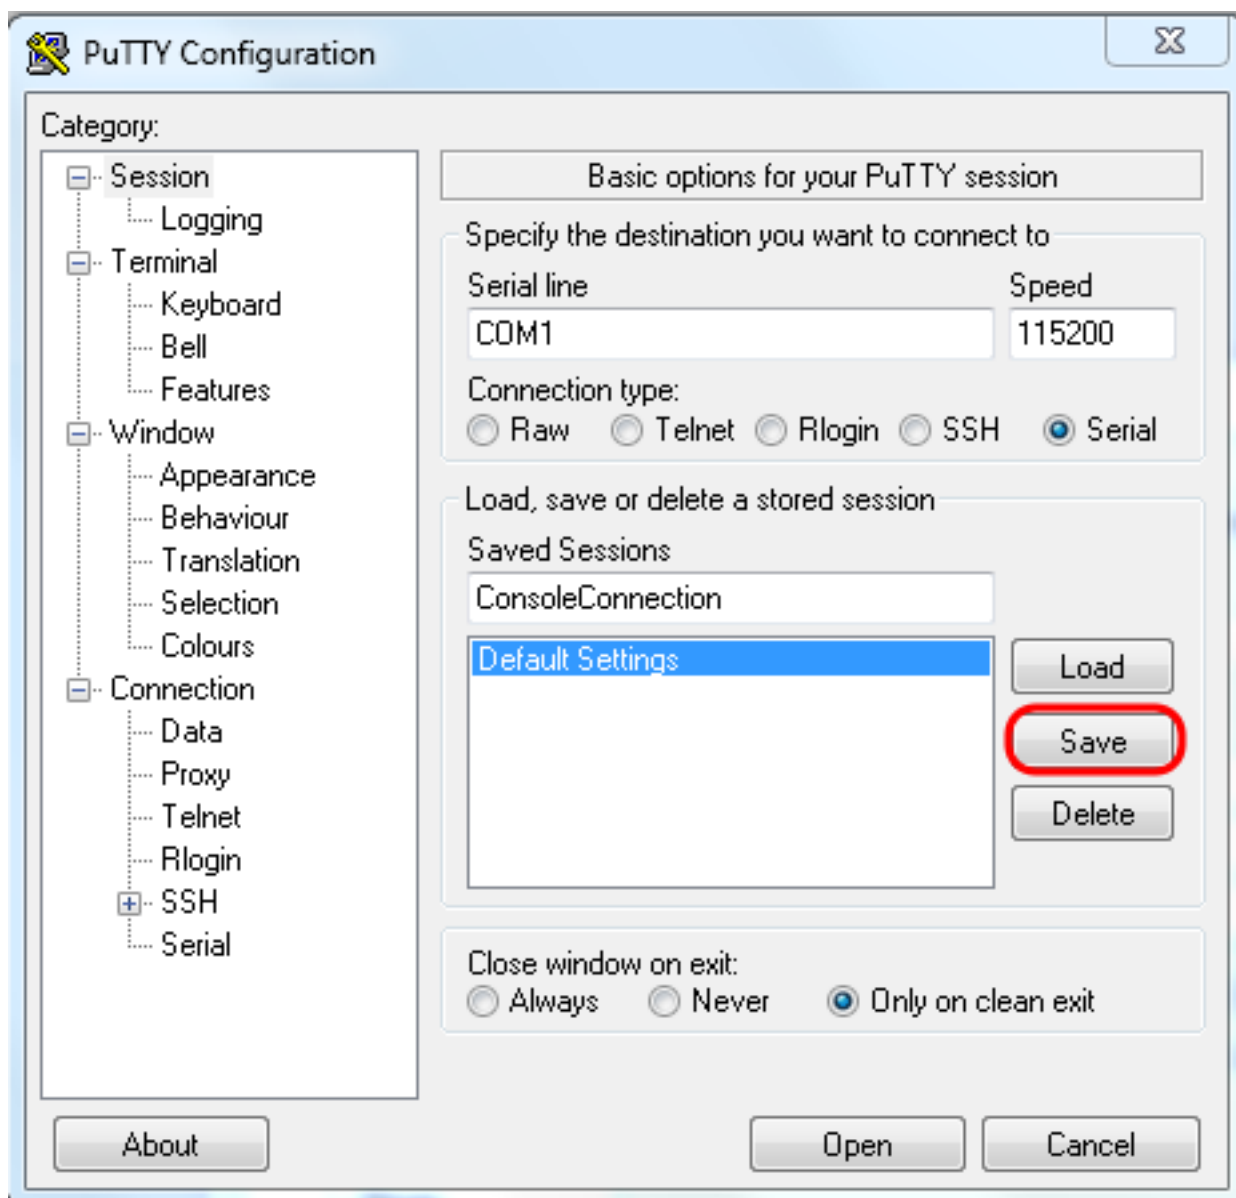

14. SelectOpen. قوطخا