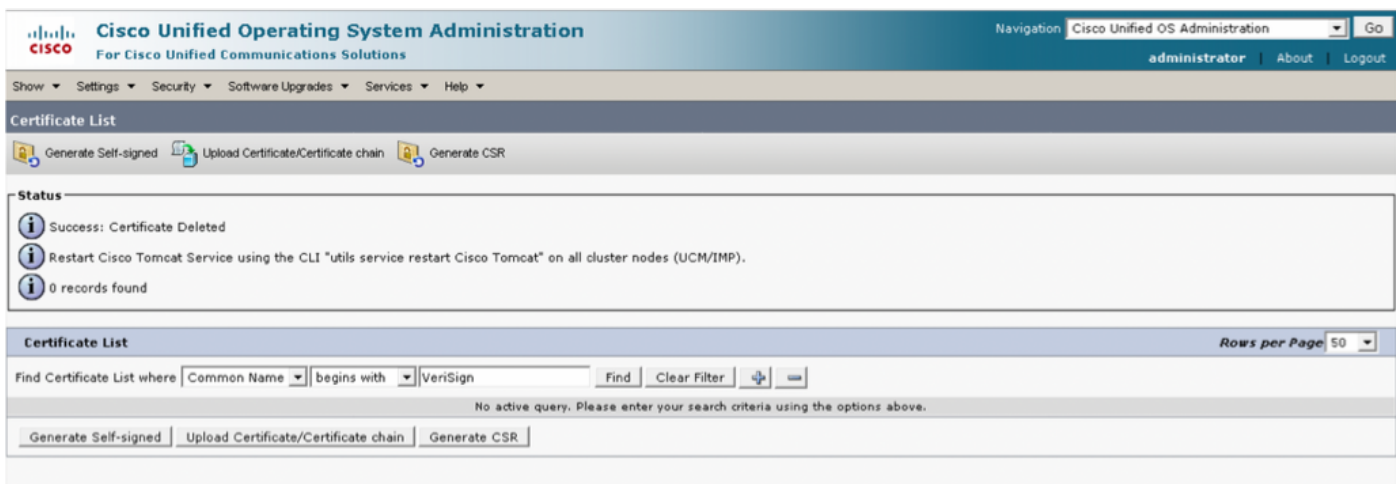

دخول اعدادات الواجهة

تحتاج الواجهة الى اعدادات

تحتاج الواجهة الى اعدادات Cisco Unified Serviceability > Control Center - تامدخ > تاودأ > Cisco Unified Serviceability الى لقتنا. 1. ووطخل

تحتاج الواجهة الى اعدادات Cisco Unified Serviceability > Control Center - تامدخ > تاودأ > Cisco Unified Serviceability الى لقتنا. 2. ووطخل