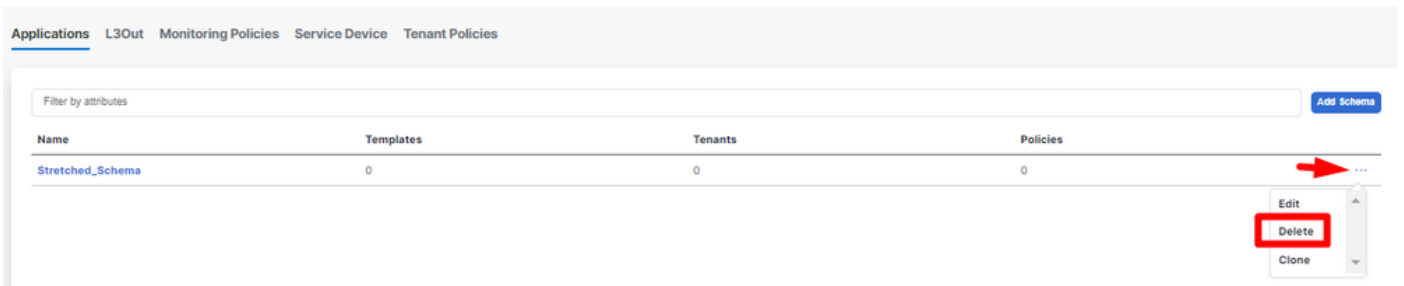

رجأتسمل ةمئاق لى لقتنا تاططخ

ةروصلال ي ف حضم وه امك Delete قوف رقتنا م، ططخمل راوجب طاقن 3 قوف رقتنا و