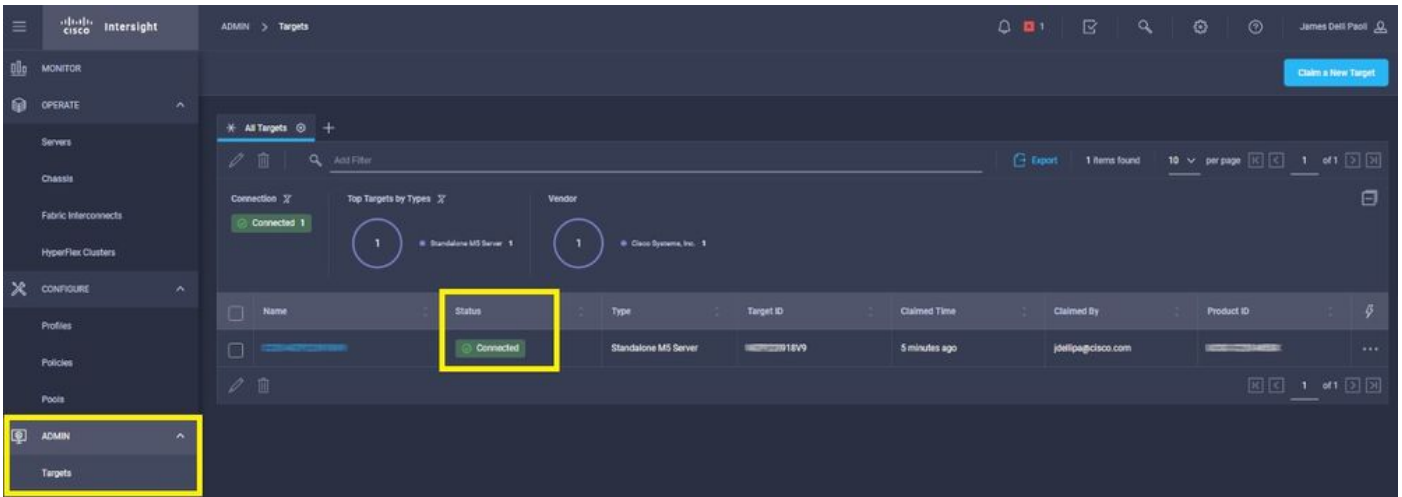

زاهجلا بة بلاطمال لكاشم نم يساسال اقحتال

[تالاج](#): طابترالال اذه الى عجارا اهلصل او اطلال تالاج بة لماش عمئاق الى لوصحلل: عطلال
[جالصلال تاوطلو عزهجالال لوصوم يف اطلال](#)

لوصوم ليلصوت الال فاصل او
زهجالال

تعدا

لوصوم لاصلتال الال تاحيلصوت
زهجالال

Cisco يساسالال ماظنلاب لاصلتالال
اعاداب تمق دقو حجان Intersight
لاصلتالال.

ةنكممال فاصلتالال لبلل

رفوتم ريغ