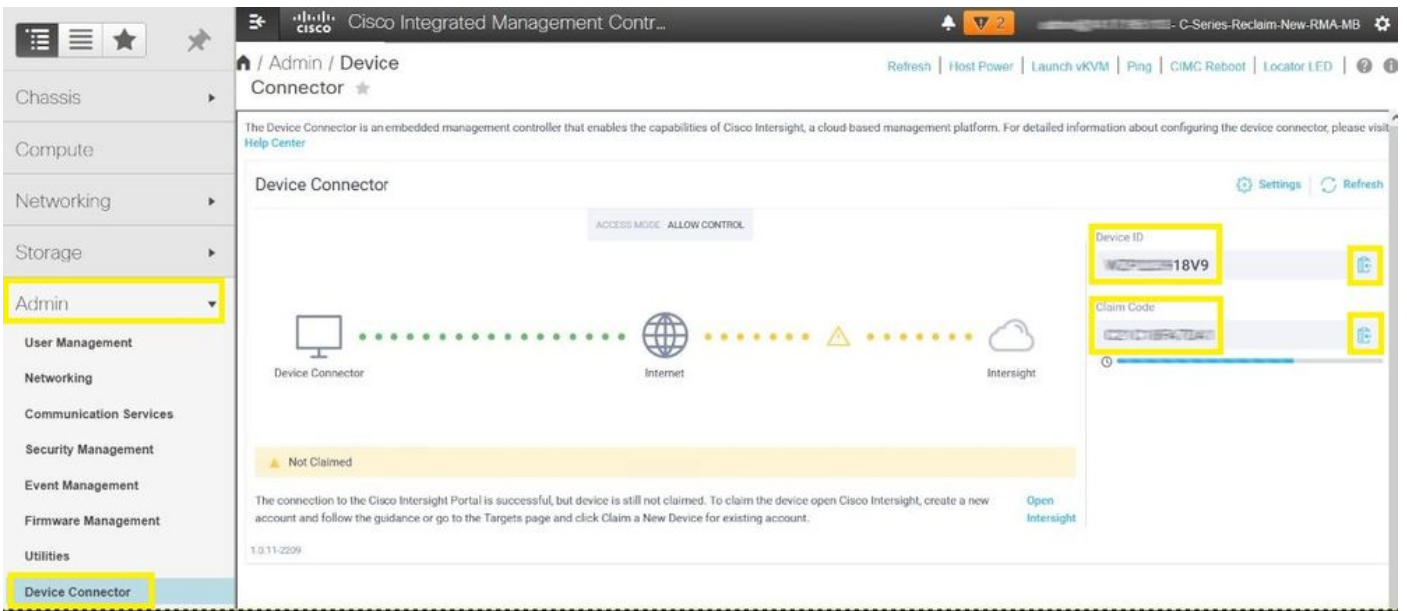

في مخطط 5، نوضح الخطوات لإعداد Cisco Intersight وإلحاق الخوادم الـ Cisco UCS Server (Standalone) > Start. نحتاج إلى إدخال Device ID و Claim Code من الخوادم (GUI) و Claim.