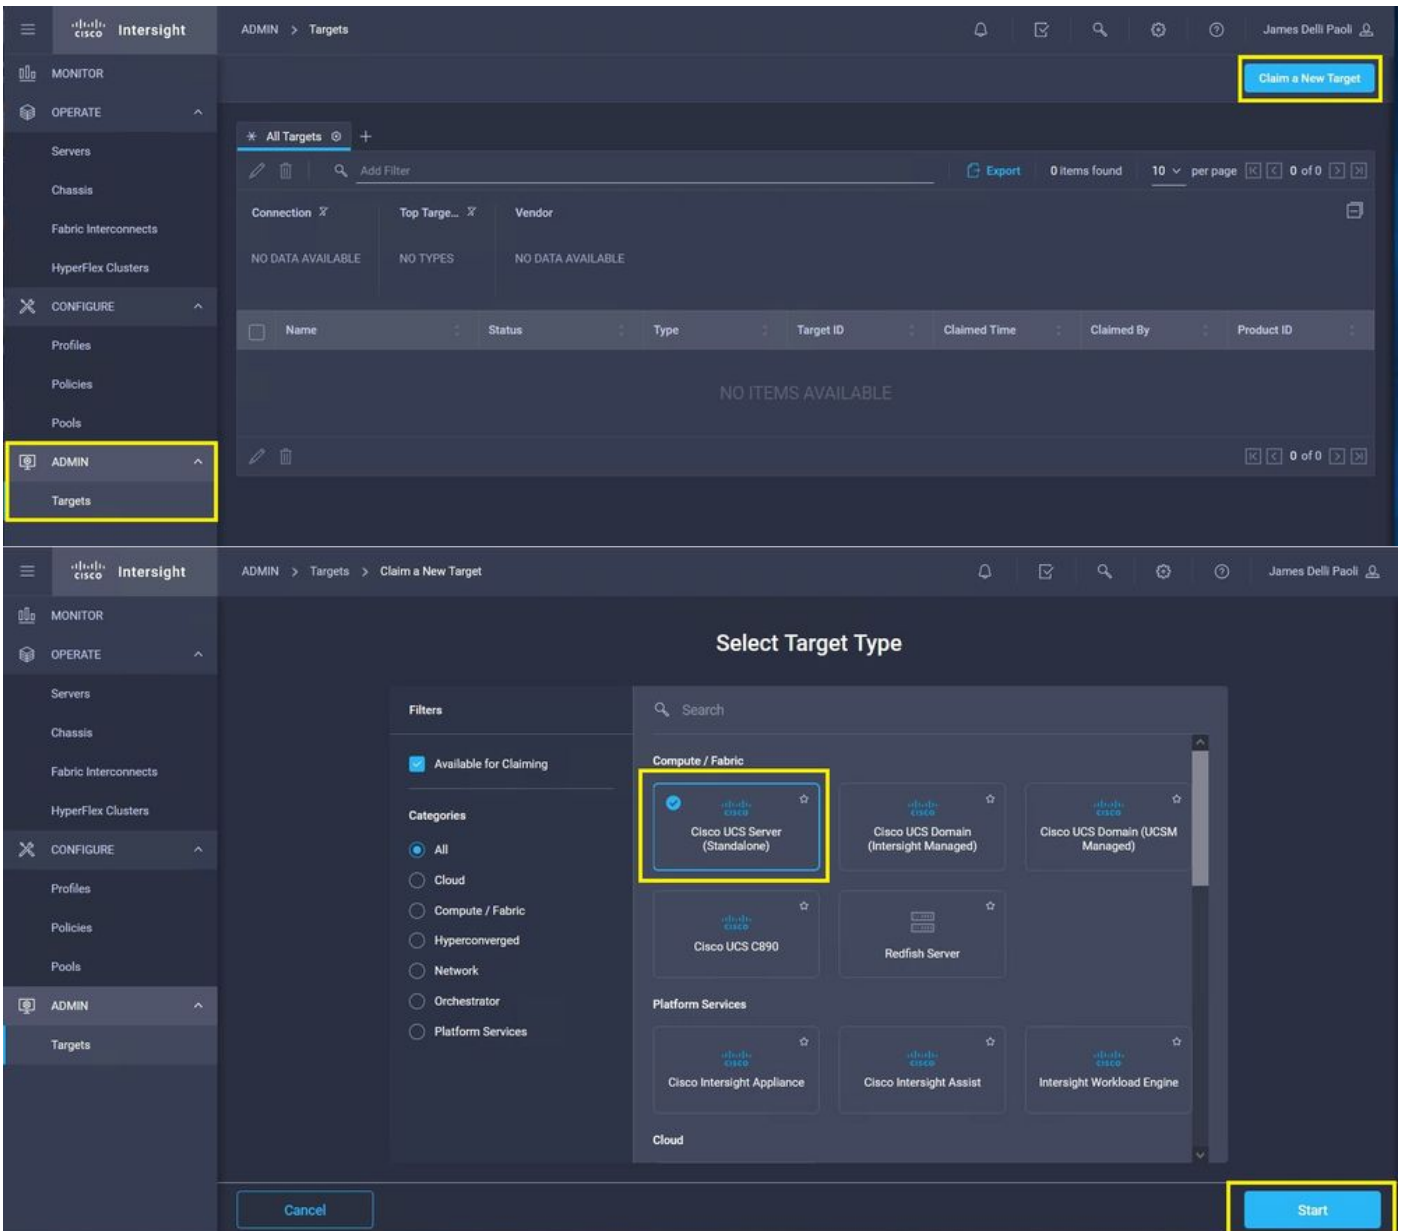

في مخطط 5، نوضح الخطوات لإعداد Cisco Intersight وإلحاق الخوادم الـ Cisco UCS Server (Standalone) > Start. نحتاج إلى إدخال Device ID و Claim Code من الخوادم (GUI) و Claim.