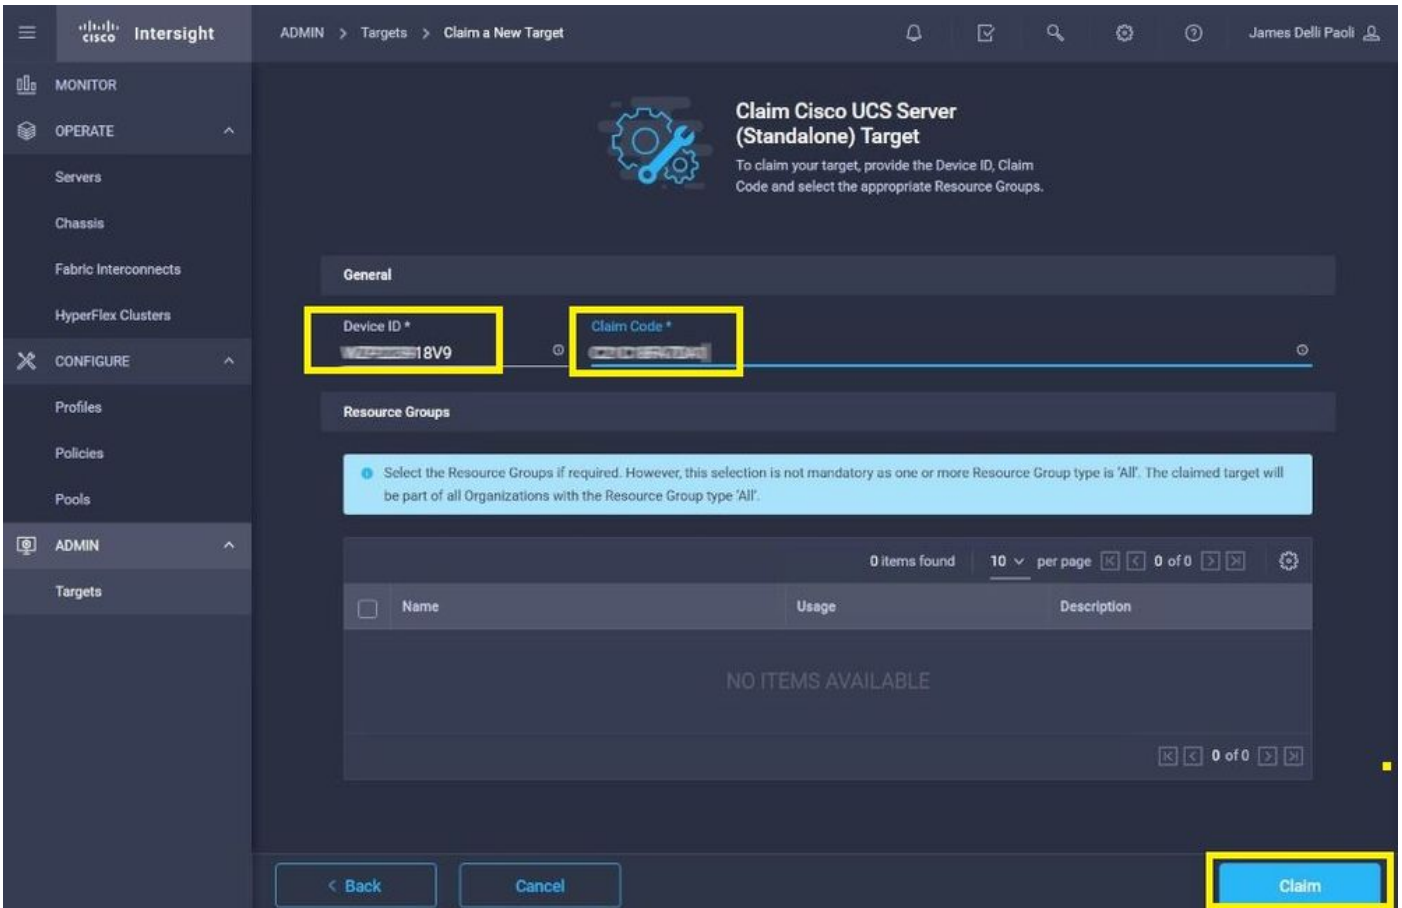

هذه هي خطوات حضوره و امك Status > Connected، عشان قبل اتمام رهظت Admin > Targets. الى لقتنا 6. قوطلال
ةروصلال.