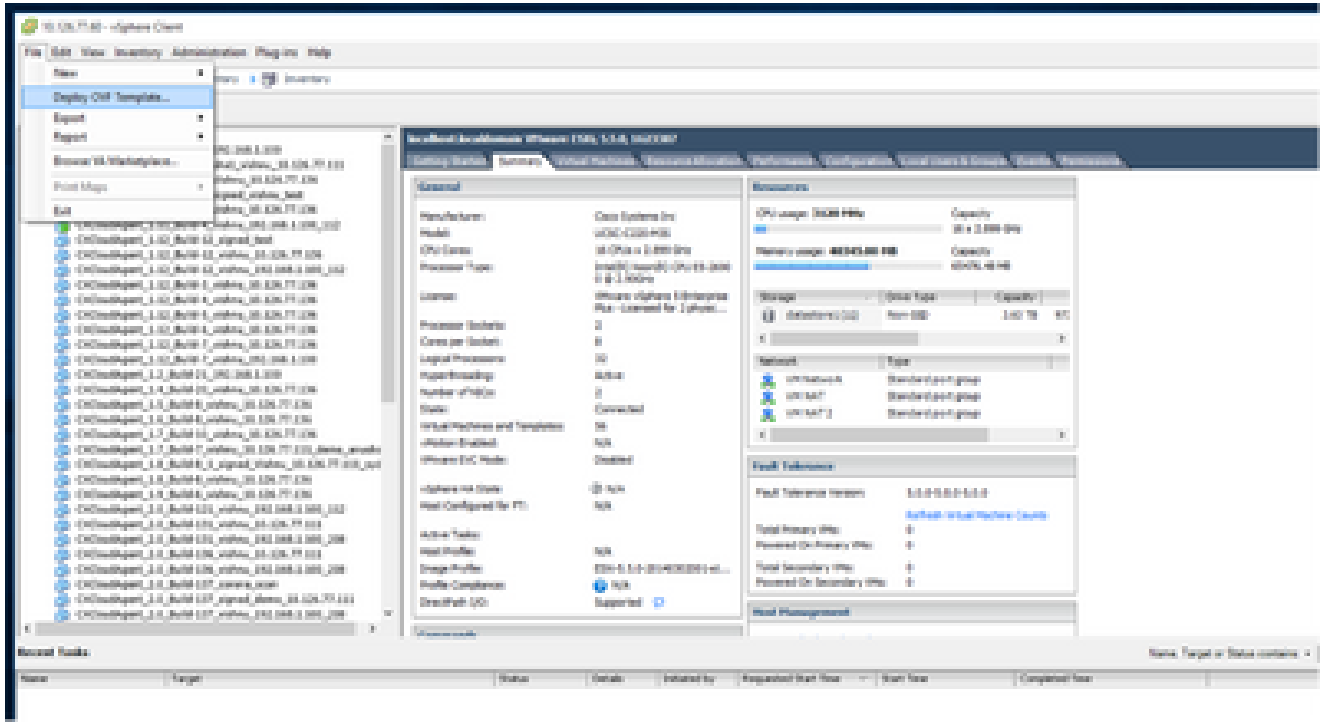

vSphere Client (عملي vSphere)

3. عمليات قوف رقن او OVA فلم دي دجتل ضرعت سا.