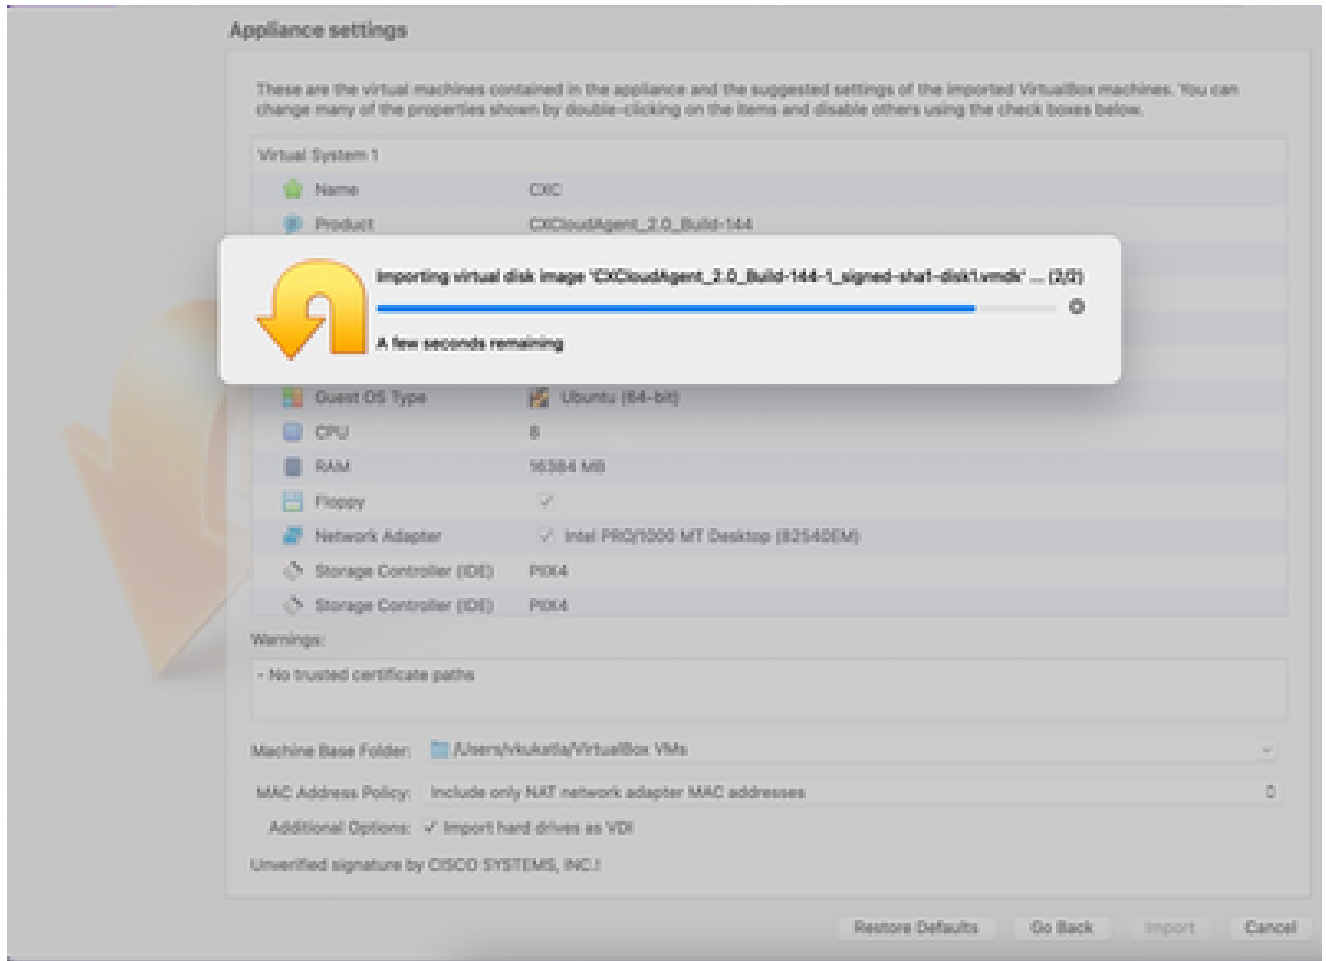

مُدَقَّتْ لَ دِيق دَارِيْتَسَالَا

5. مَكْحَتْلَا ةَدْحَوْرَهْظَت .يِرَهَاظْلَا زَاهَجْلَا لِيْغَشْتَبْ مَق .