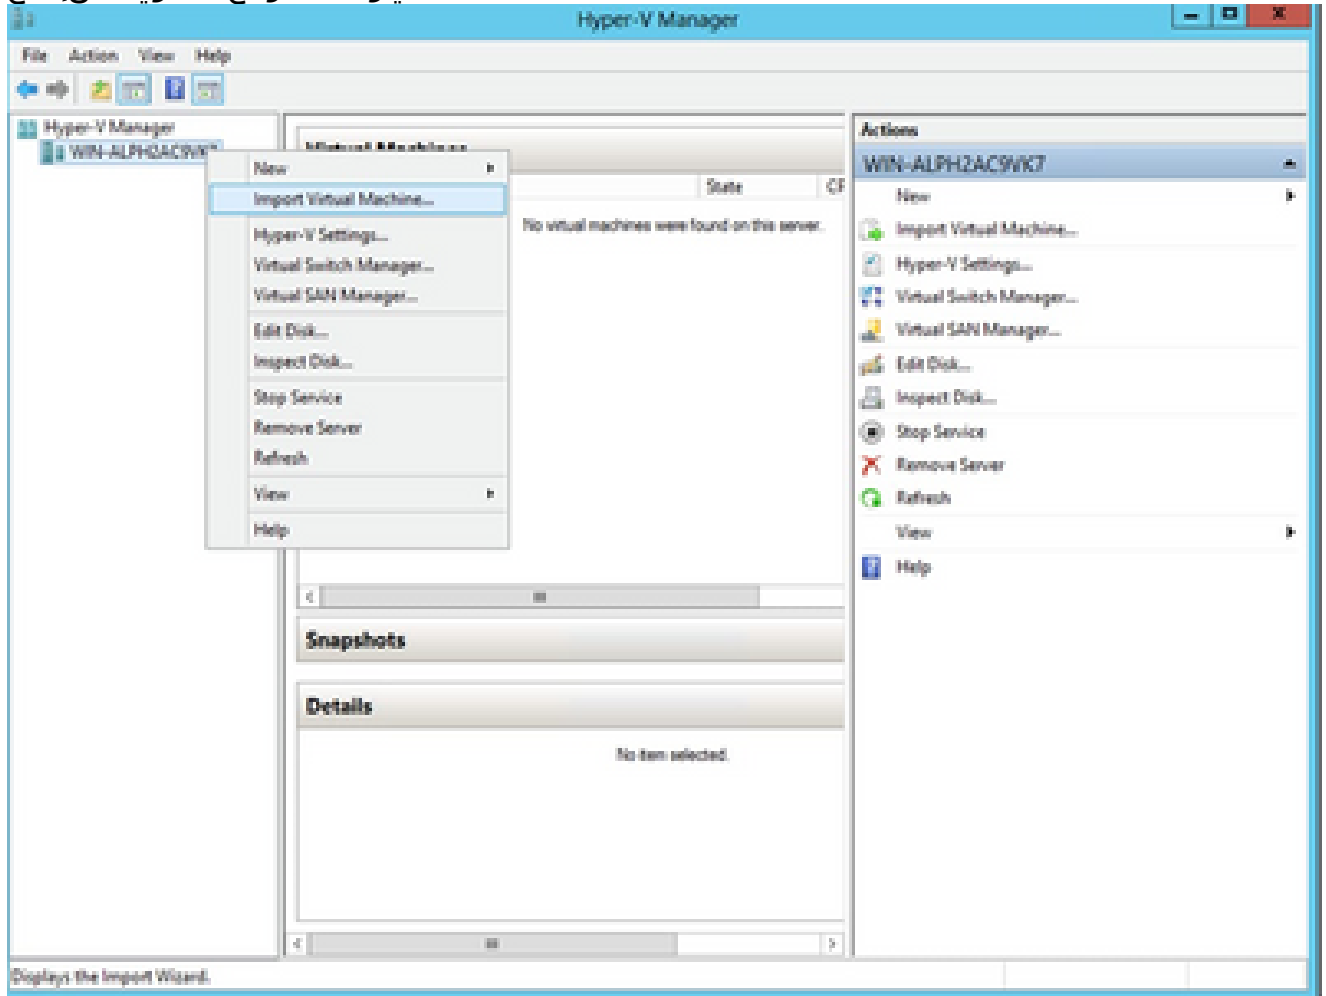

مكتبات الة دوحوتف

6. الة الة اوطخاللة عباتم [ةكبشلا نيوك](#) لة لقتنا.

ت Microsoft Hyper-V

للة امب ماقلل:

1. لرهاظلا زاخلة لارلسا دح

مكتبات الة دوحوتف Hyper V Manager

2. هذوحو لة لزنللة دلجم حفصت.

3. (للة الة) Next قوف رقنا.