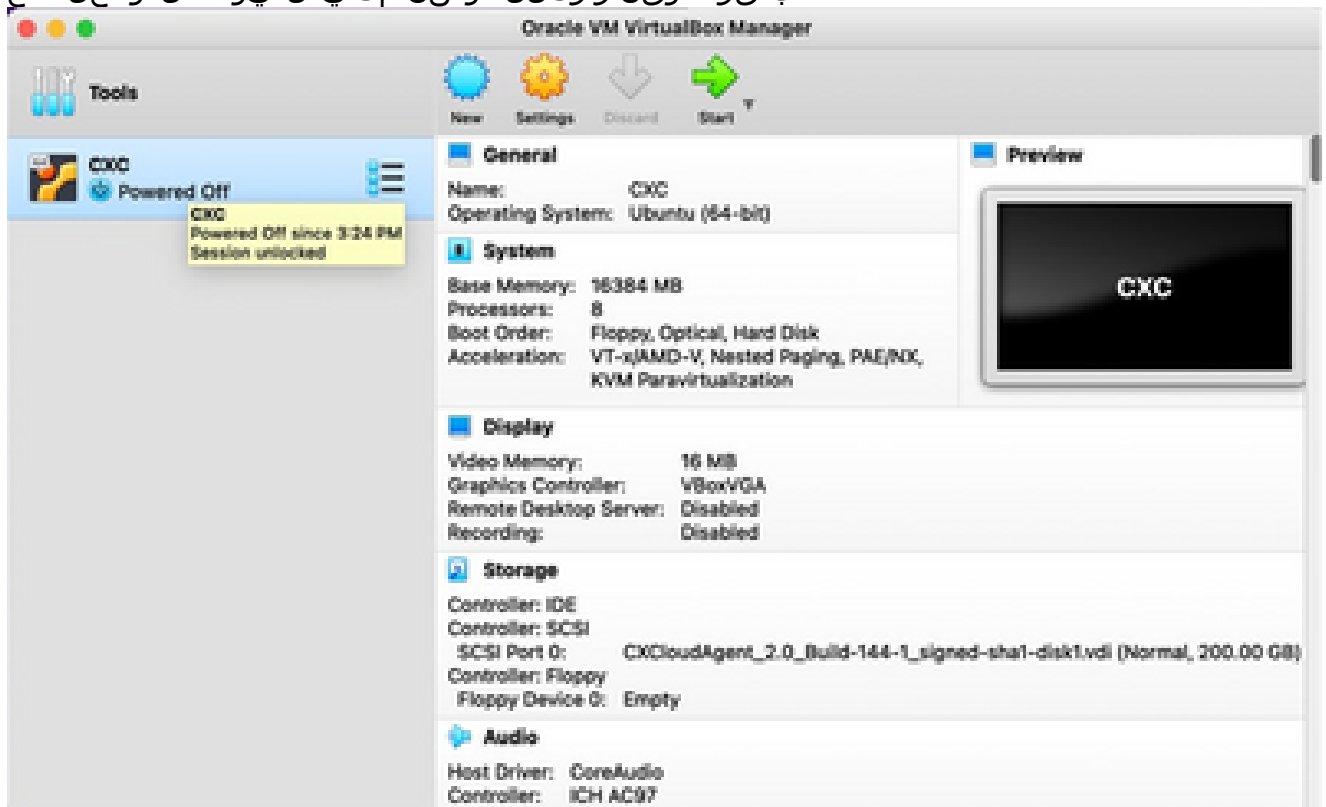

4. عدب قوف رقناو وتلل هرشن مت یدلا یرهاظلا زاہجل ددح .

یضارتفالا زاہجل مکحت ددحو لیغشت عدب