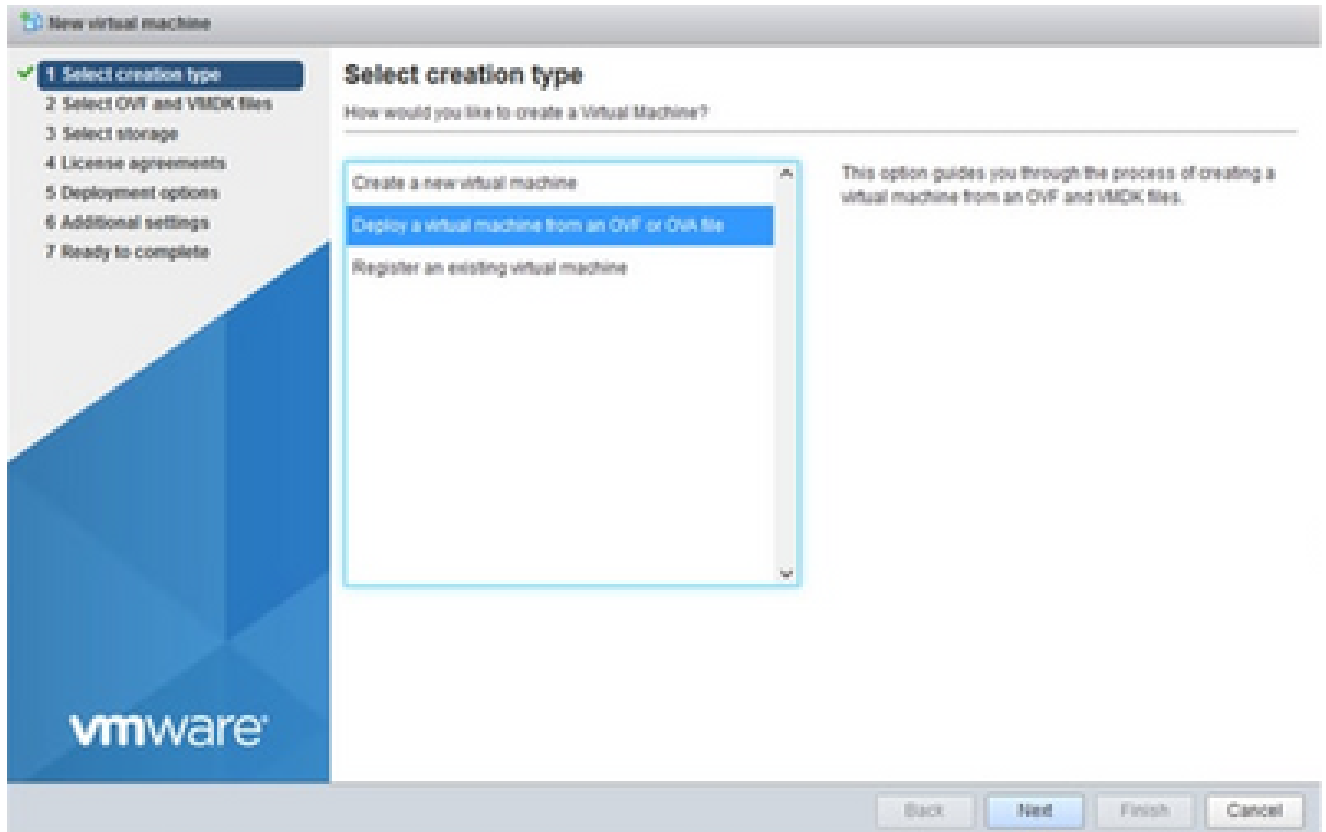

ءاشنإلآ عون ءيءء

4. فلم ءالفاو بءسب مق وأ فلملآ ءيءءءل ضرءءسا وأ (VM) يره اءلالآ زاهءلآ مسا لءءأ .
  هل يزنء ءم يءلآ OVA .
5. (يلآءلآ) Next قوف رقنا .

(ءوء فلملآ يضرآءءالآ زاهءلآ) OVA ءيءء