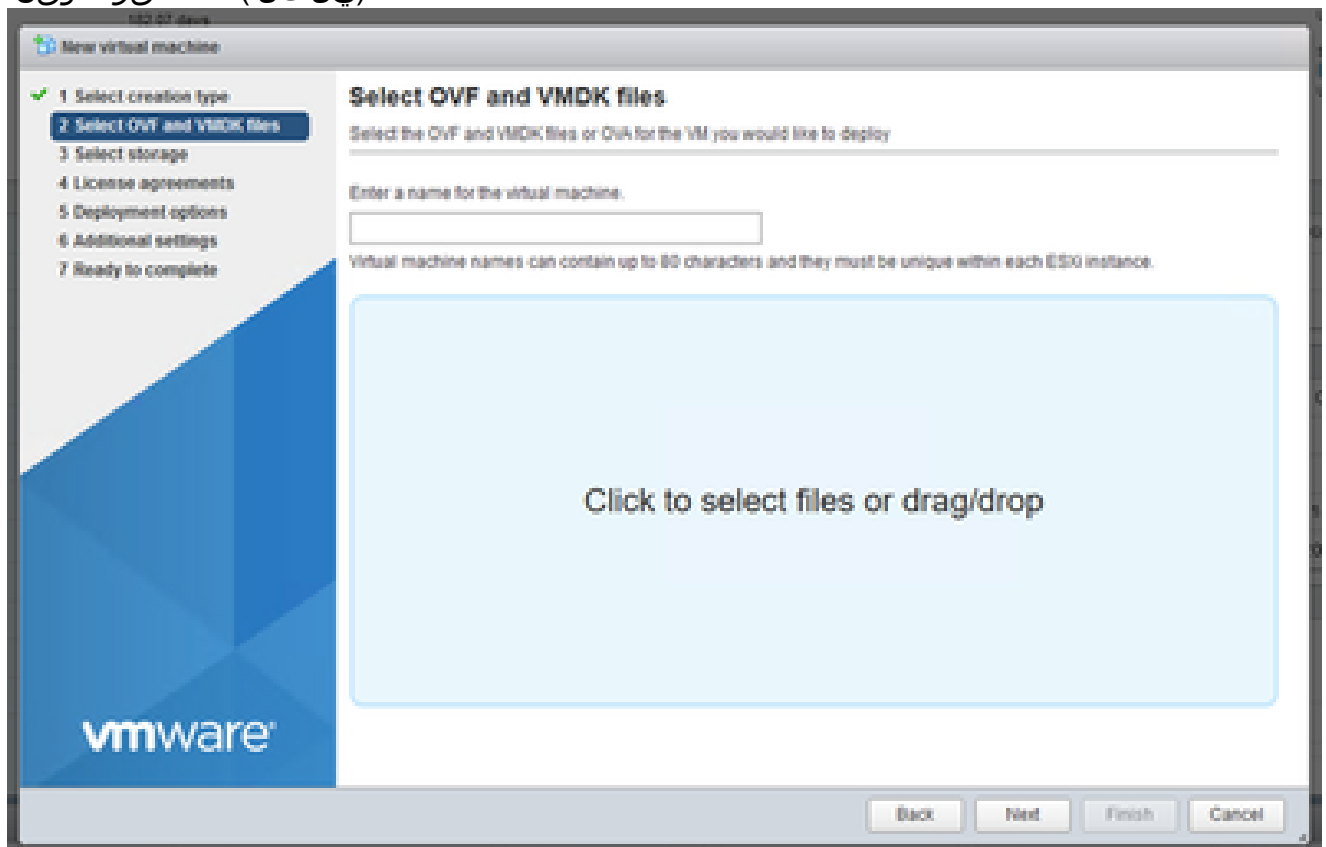

ءاشنإلآ عون ءيءء

4. فلم ءالفاو بءسب مق وأ فلملآ ءيءءءل ضرءءسا وأ (VM) يره اءلالآ زاهءلآ مسا لءءأ .
  هل يزنء ءم يءلآ OVA .
5. (يلآءلآ) Next قوف رقنا .