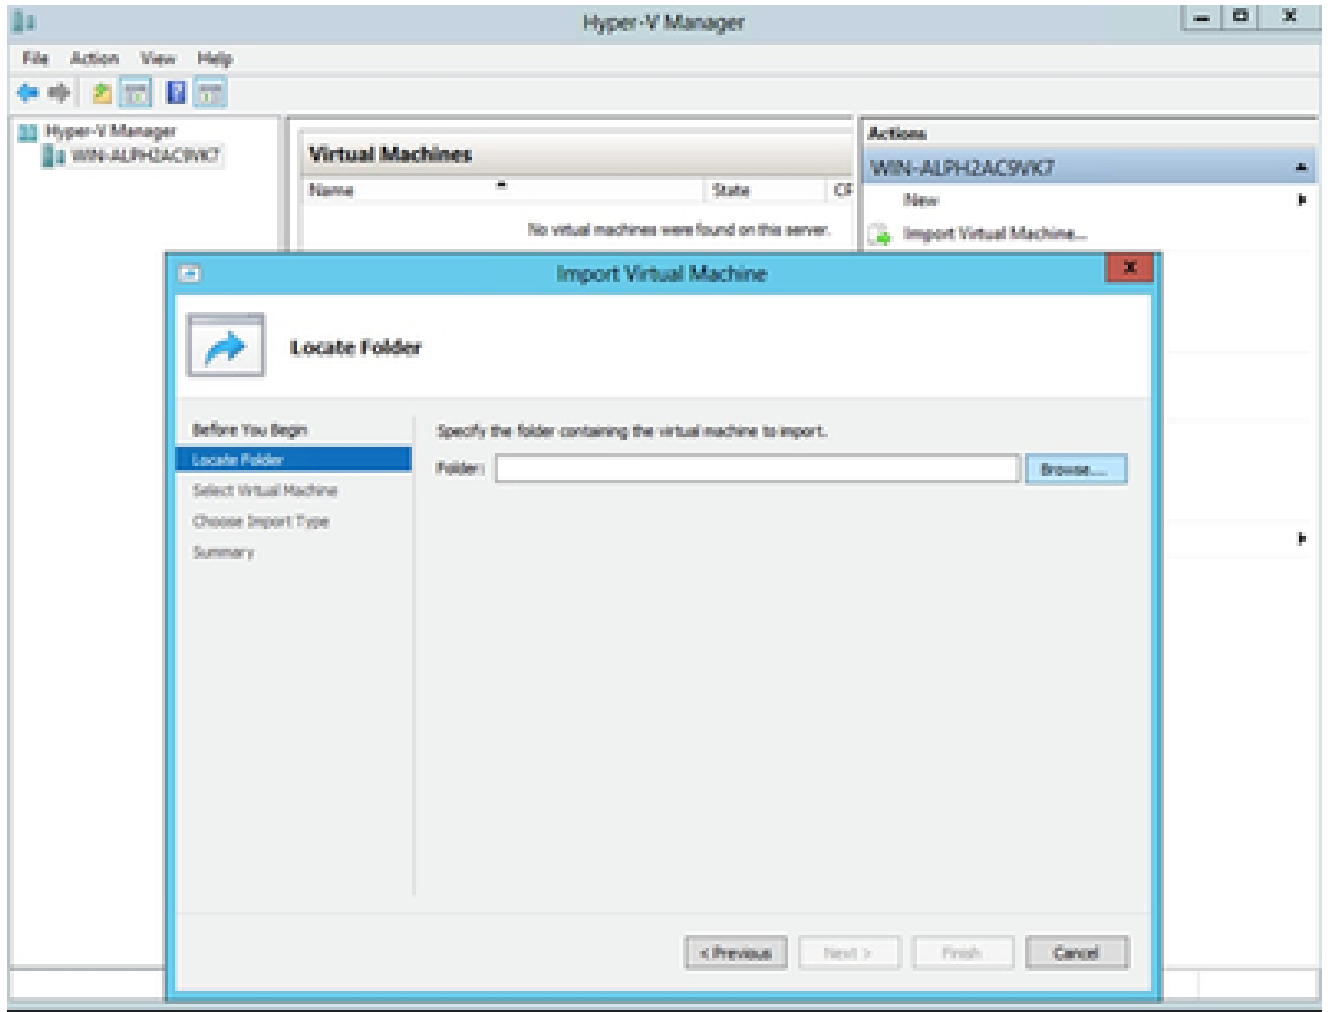

مكتبات الة دوحوتف

6. الة الة اوطخاللة عباتم [ةكبشلا نيوك](#) لة لقتنا.

ت Microsoft Hyper-V

للة امب ماقلل:

1. لرهاظلا زاخلة لارلسا دح

مكتبات الة دوحوتف Hyper V Manager

2. هذوحو لة لزنللة دلجم حفصت.

3. (للة الة) Next قوف رقنا.