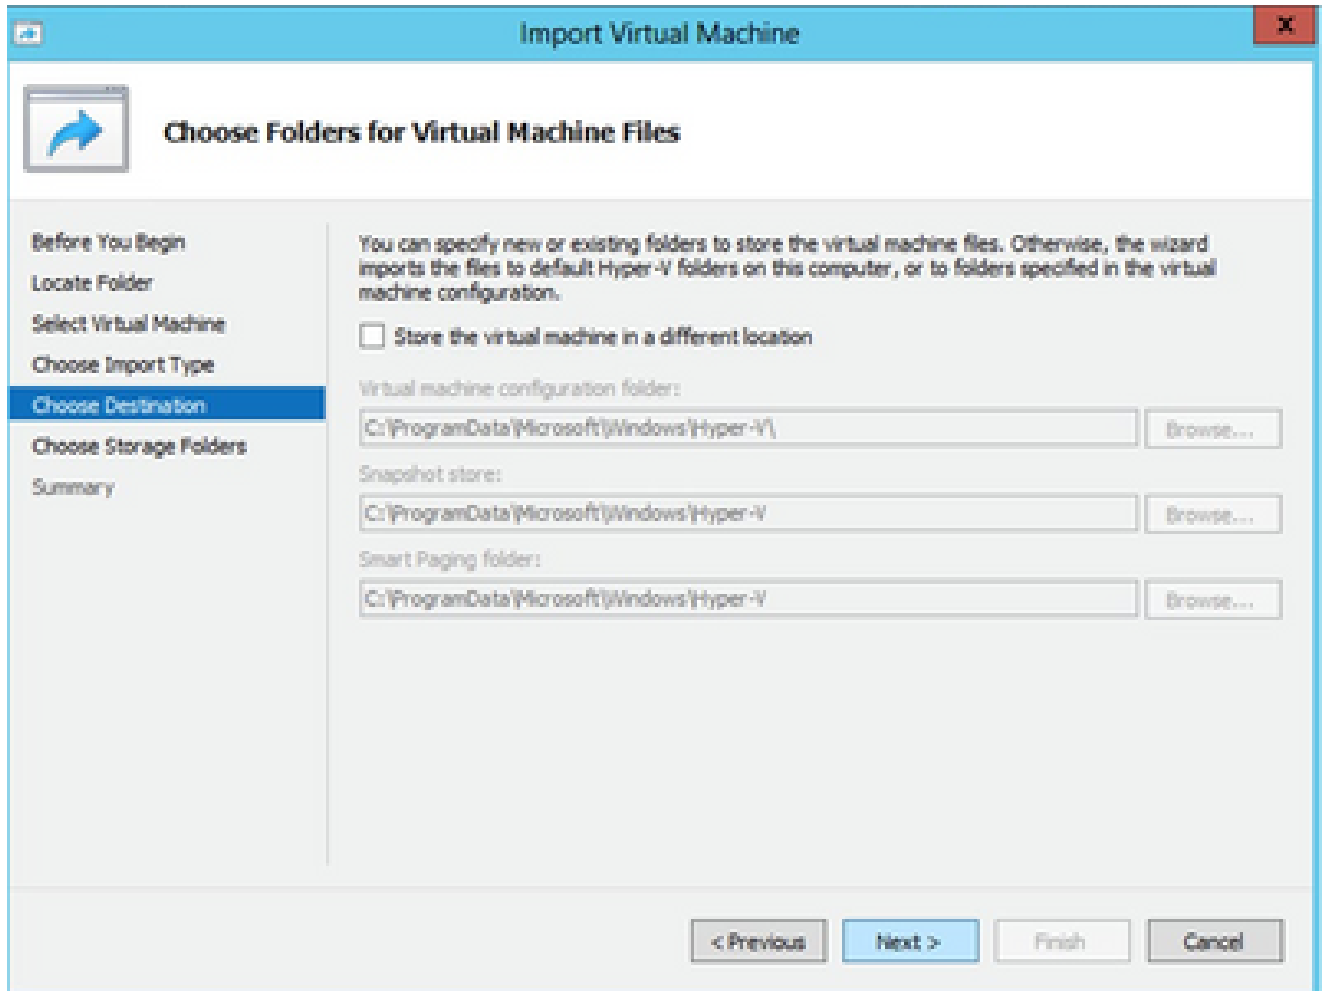

ةیره اظلاله زهجال تافل مل تادل مل رای تخا

8. مادختساب ی صوي .یضارت فالال زاهجلل تباثلل صرقلل نی زختل هددحو دلجل مل ا حّ فصت .ةیضارت فالال تاراس مل
9. (یلال) Next قوف رقنا .