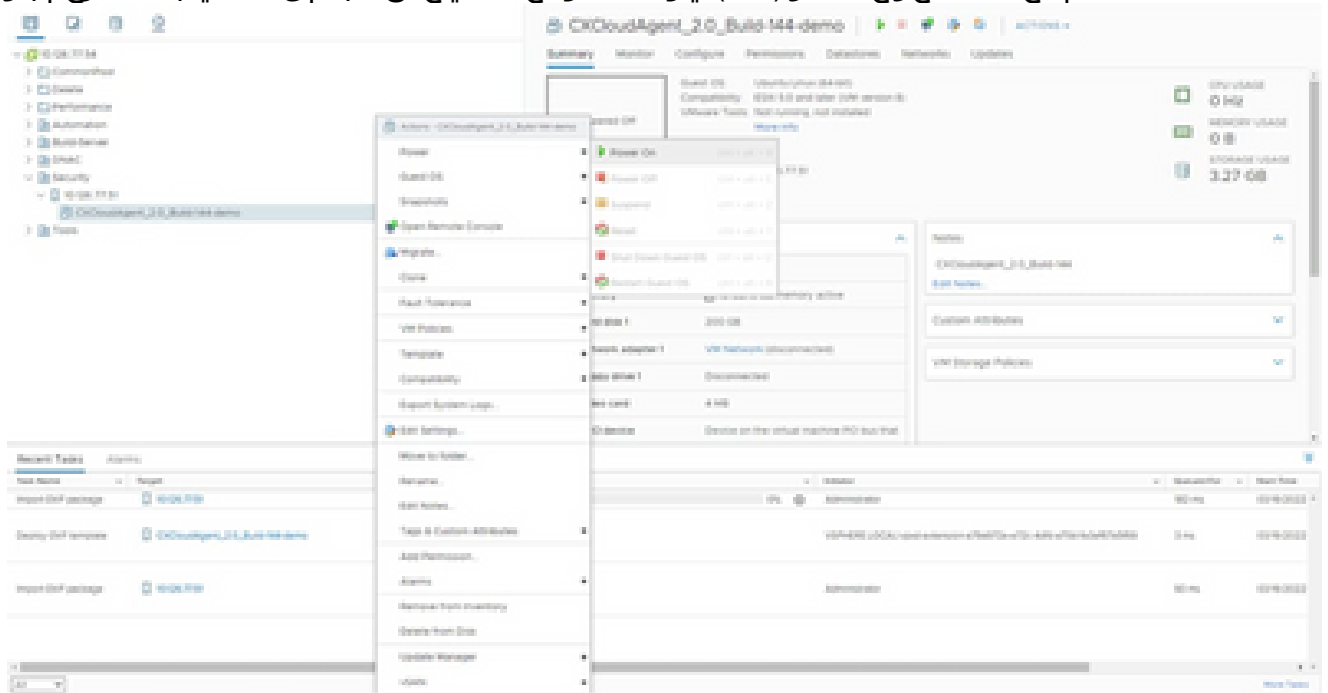

13. مكنحتل ءءوحتفاو (VM) يرهاظال زاها ل ليرغش تب مق ،اها تب تب ءرجمبو .

مكنحتل ءءوحتف

14. ءيلال تاواظلال ءعبامل ءكبشلال نيوكت ل ل لقتنا .

ءرجمبو Oracle Virtual Box ، راءصال 5.2.30

Oracle . يرهاظال ءبرملا لالخنم CX Cloud Agent OVA رشنب ل ليرمءال اءه موقير