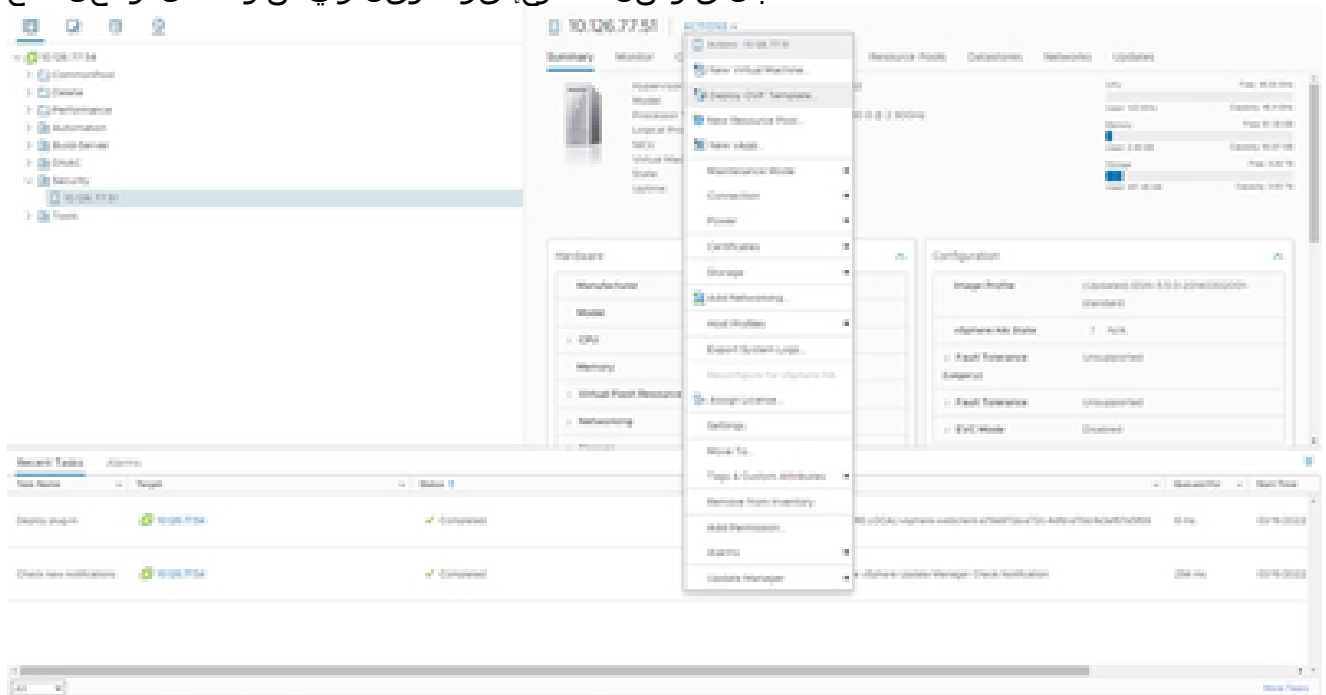

3. OVF بلاق رشن > اءارج قوف رقن او يضارتفالا زاھجلا ددح.