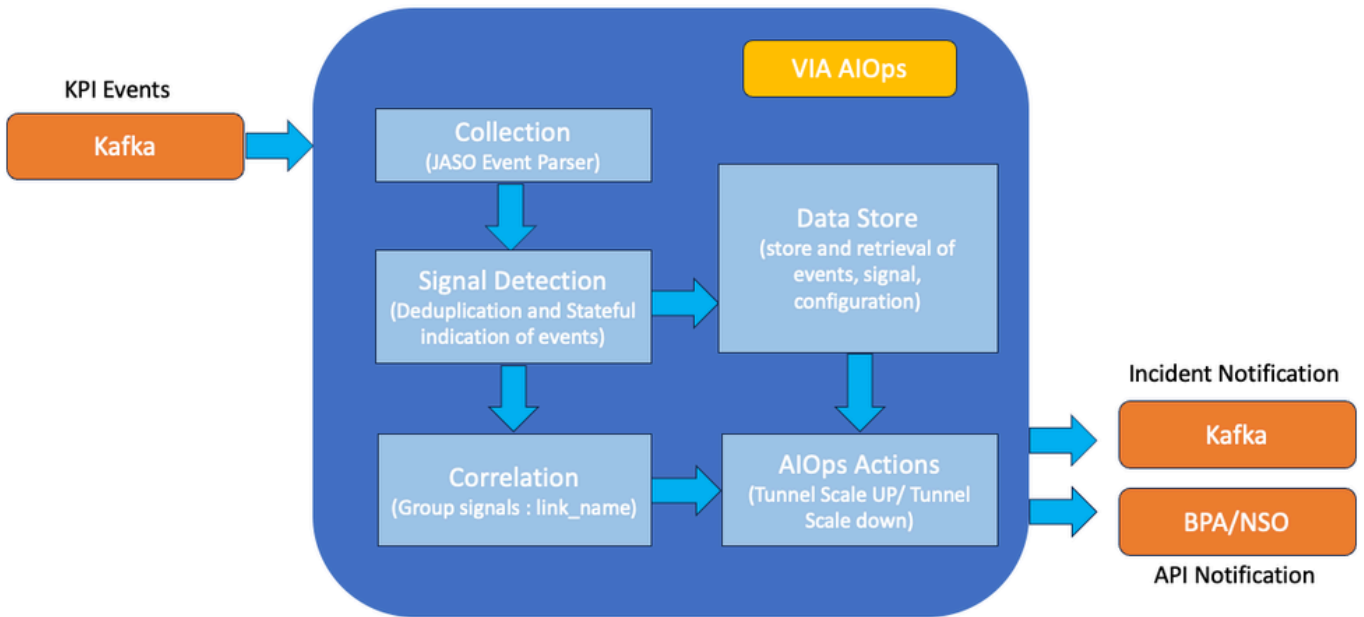

VIA AIOps مداخلتساب راطخإل او KPI شذح طاب ترا

م ت ي ذل ا GRE ق فن ع ي س وت ل (API) ت اق ي ب ط ت ل ا ة ج م ر ب ة ه ج ا و راطخ إ ل ع ل ا ث م ي ل ي ا م ي ف و
AIOs ل ا ل خ ن م BPA/NSO ل ا ه ل ا س ر ا

```
{
  "create": [
    {
      "gre-tunnels-device-cla": [
        {
          "index": "RouterA-RouterB",
          "tunnelOperation": "SCALE UP",
          "MatrixData": [
            { "node": "RouterA", "kpi": "tunnel_utilization_agg" },
            { "node": "RouterB", "kpi": "tunnel_utilization_agg" }
          ]
        }
      ]
    }
  ]
}
```